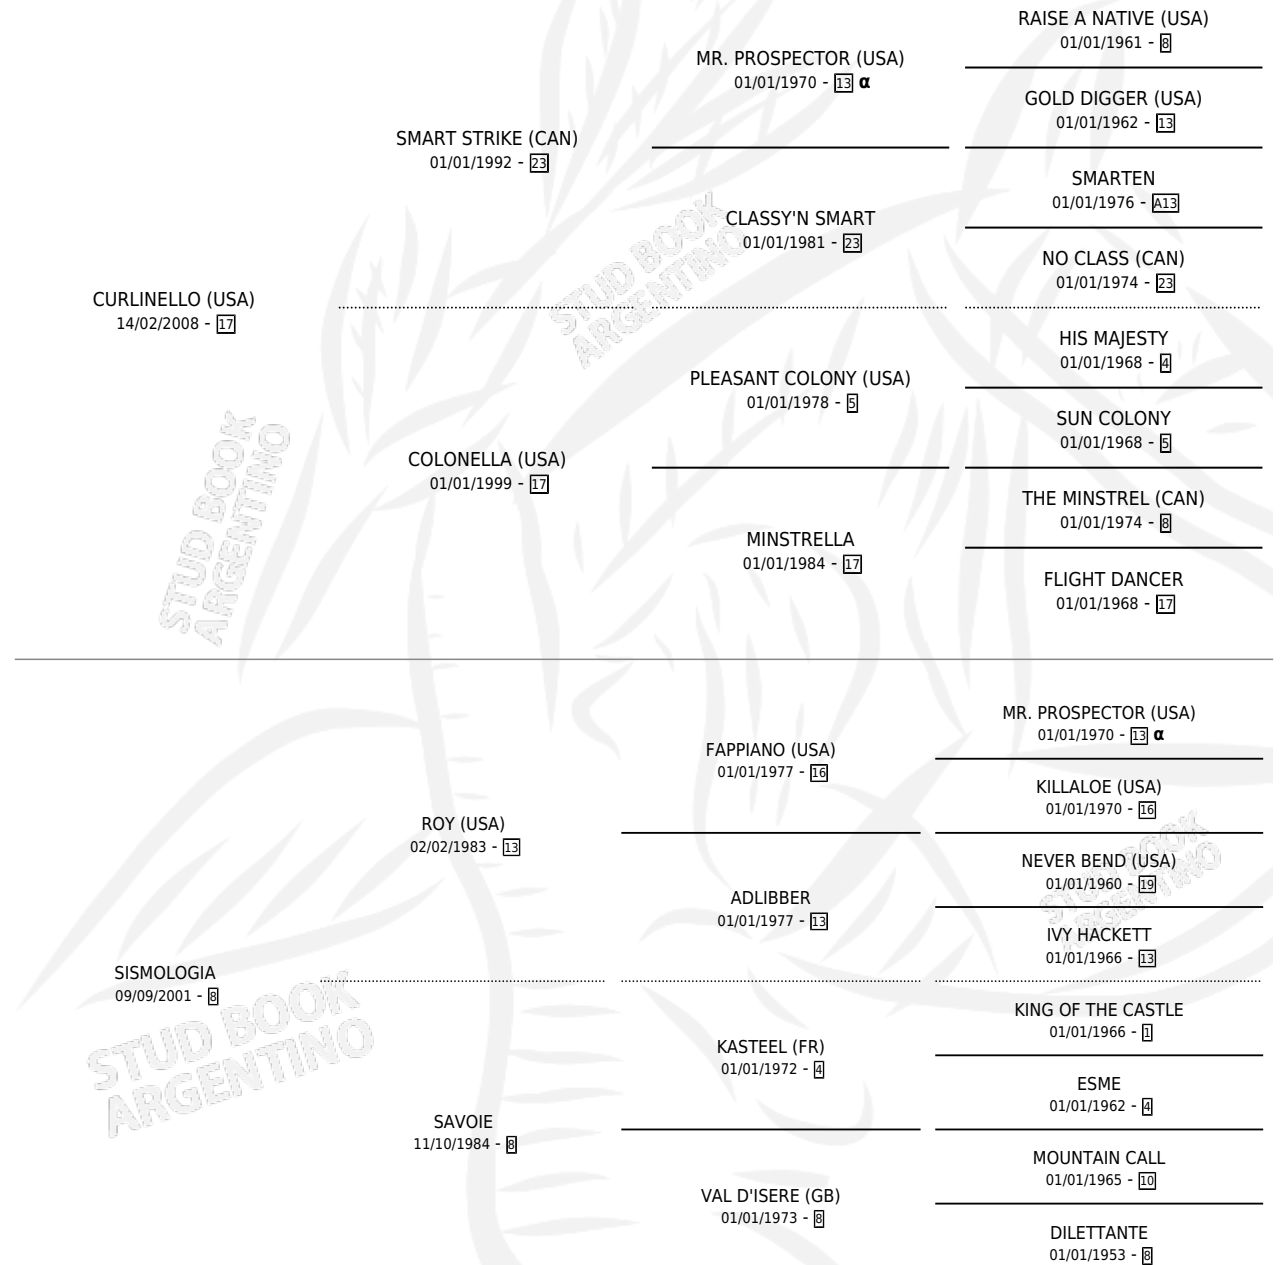

SIANT DL AYER

por **CURLINELLO (USA)** y **SISMOLOGIA** por **ROY (USA)**

Argentina · Macho · Alazan · SP · 27/10/2015
Familia 8-c · Volumen 42

ESTADO

TIPIFICACIÓN SANGUÍNEA	X
TIPIFICACIÓN POR ADN	✓
PASAPORTE	✓
IDENTIFICACIÓN POR MICROCHIP	✓
REPRODUCTOR	X

Lugar de nacimiento: Milenaria

Criador: Orilla Del Monte

PEDIGREE

INBREEDING : α

CAMPAÑA

Solo carreras oficiales de Argentina

POR EDAD

EDAD	CC	1°	2°	3°	4°	5°	NP	CLC	CLG	CLCG1	CLGG1	IMPORTE	GANANCIA / CC
3 AÑOS	1	0	0	0	0	0	1	0	0	0	0	\$0	\$0
TOTALES	1	0	0	0	0	0	1	0	0	0	0	\$0	\$0
%		0.0%	0.0%	0.0%	0.0%	0.0%	100%	0.0%	0.0%	0.0%	0.0%		