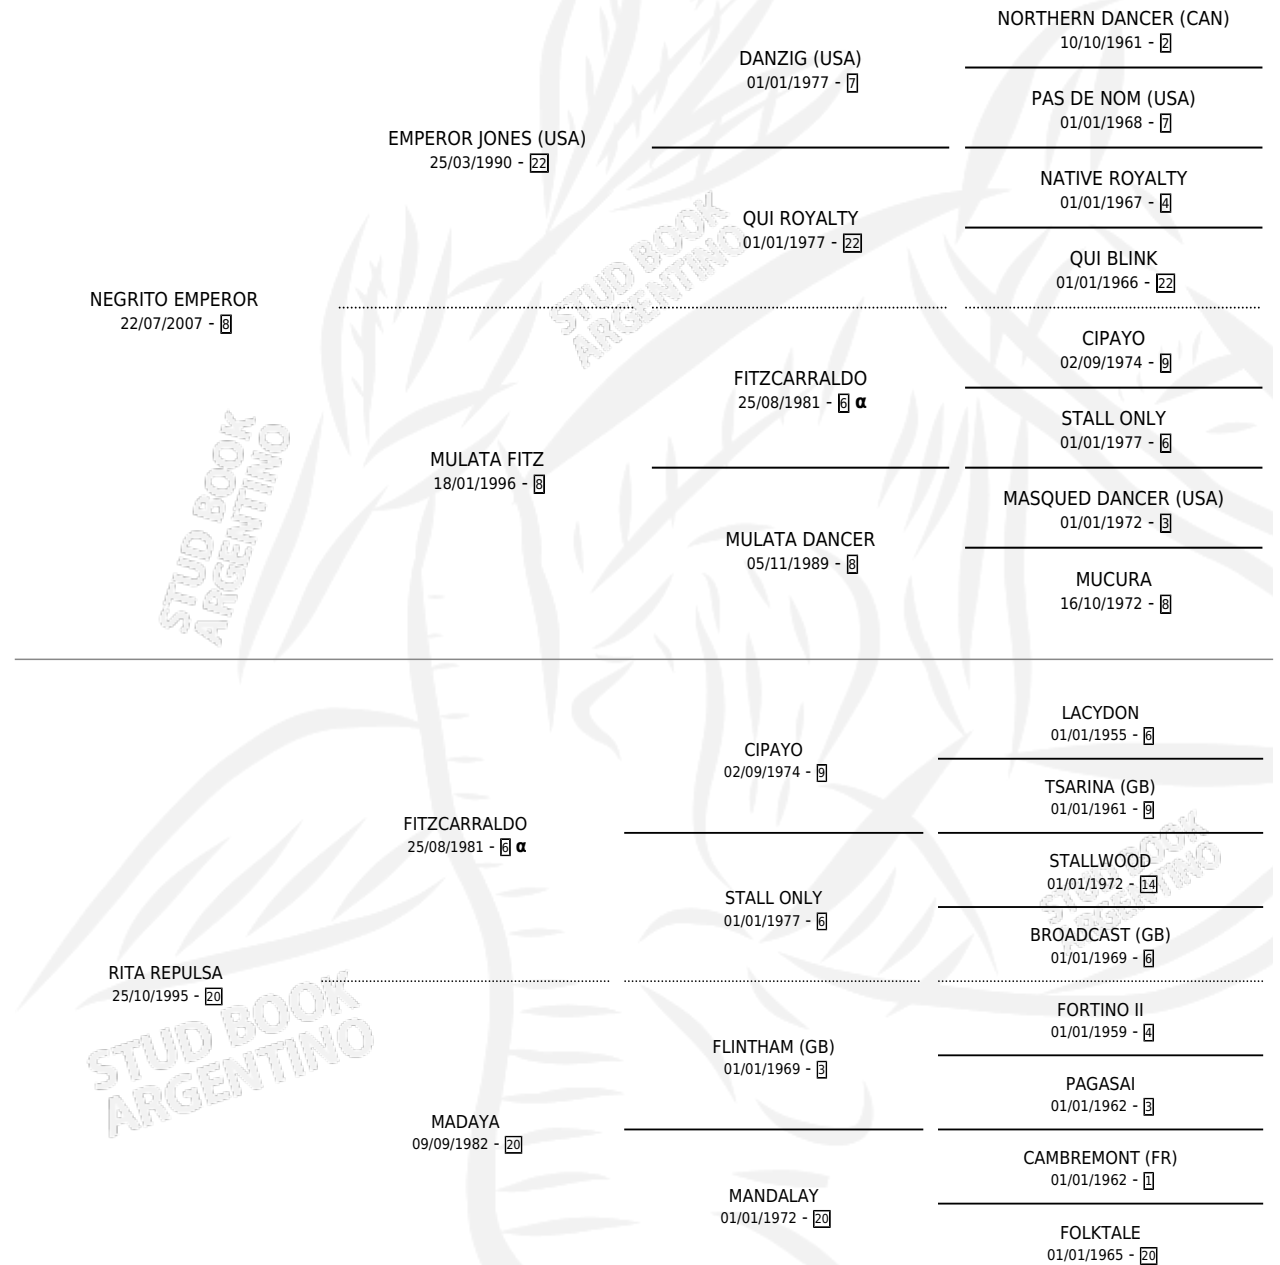

# NEGRITO D' LEY

por **NEGRITO EMPEROR** y **RITA REPULSA** por **FITZCARRALDO**

Argentina · Macho · Zaino · SP · 18/11/2015  
Familia 20-d · Volumen 42

## ESTADO

TIPIFICACIÓN SANGUÍNEA	X
TIPIFICACIÓN POR ADN	X
PASAPORTE	X
IDENTIFICACIÓN POR MICROCHIP	X
REPRODUCTOR	X

**Lugar de nacimiento:** Kilimanjaro

**Criador:** Kilimanjaro

## PEDIGREE

INBREEDING : α