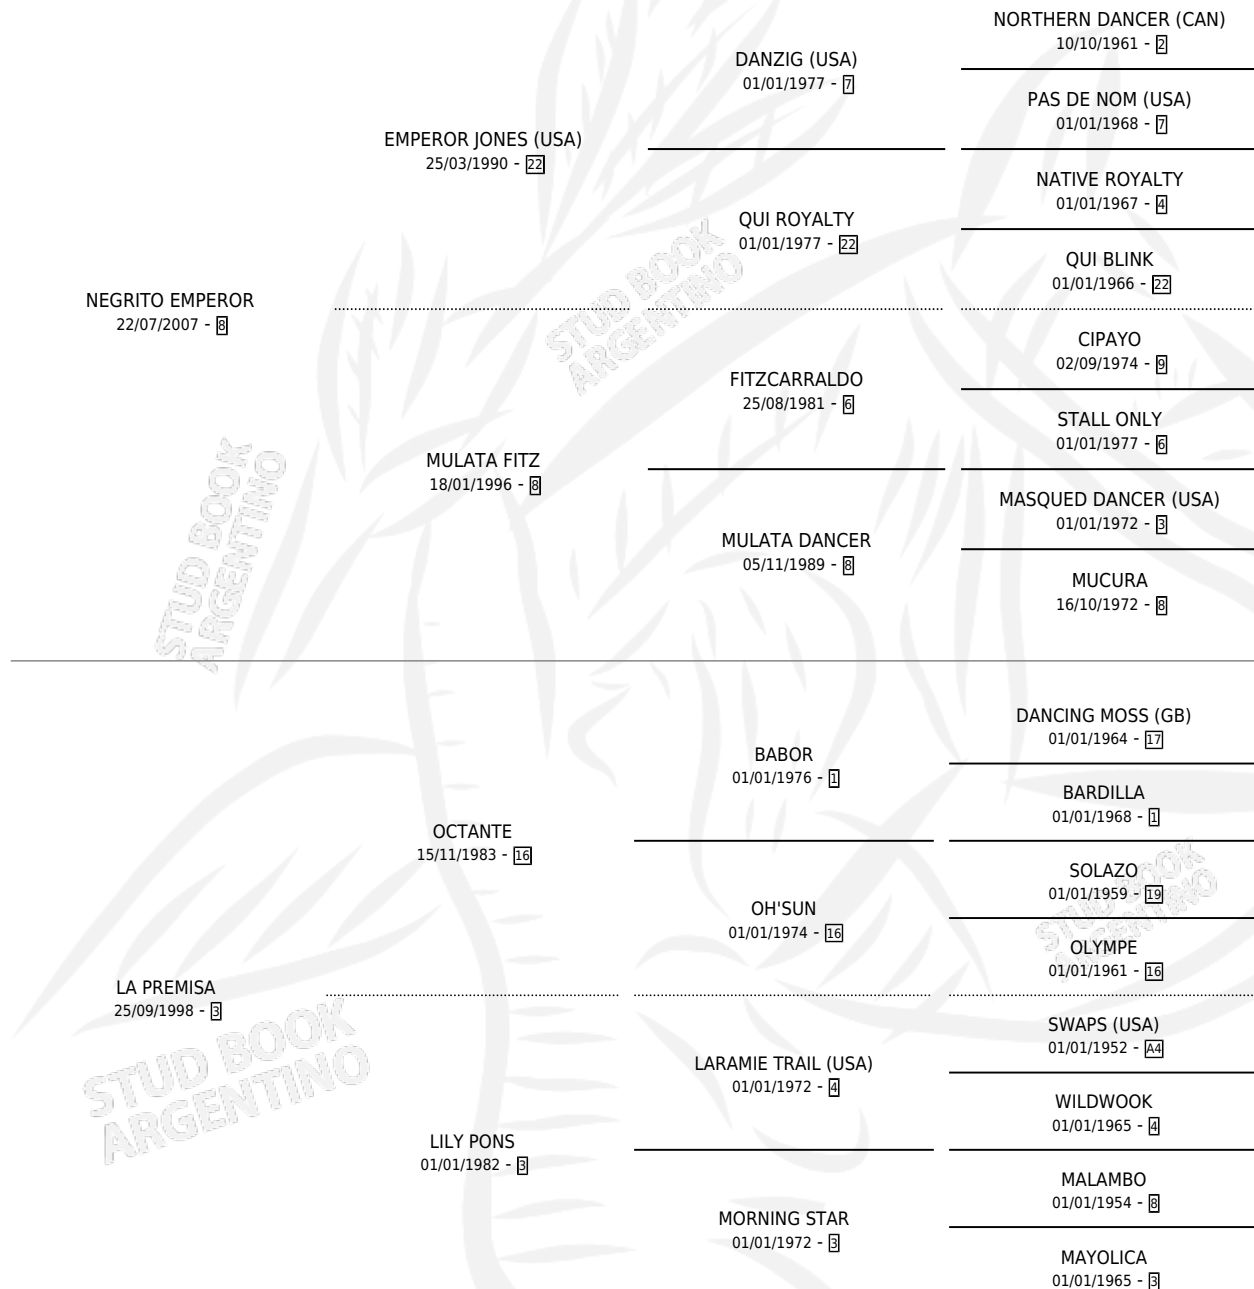

NEGRITA D' SUSY

por NEGRITO EMPEROR y LA PREMISA por OCTANTE

Argentina · Hembra · Zaino · SP · 17/11/2015
Familia 3-d · Volumen 42

ESTADO

TIPIFICACIÓN SANGUÍNEA	X
TIPIFICACIÓN POR ADN	X
PASAPORTE	X
IDENTIFICACIÓN POR MICROCHIP	X
REPRODUCTOR	X

Lugar de nacimiento: Kilimanjaro

Criador: Kilimanjaro

PEDIGREE

NEGRITA D' SUSY

Datos oficiales del Stud Book Argentino

Documento generado el 12/05/2026

studbook.org.ar