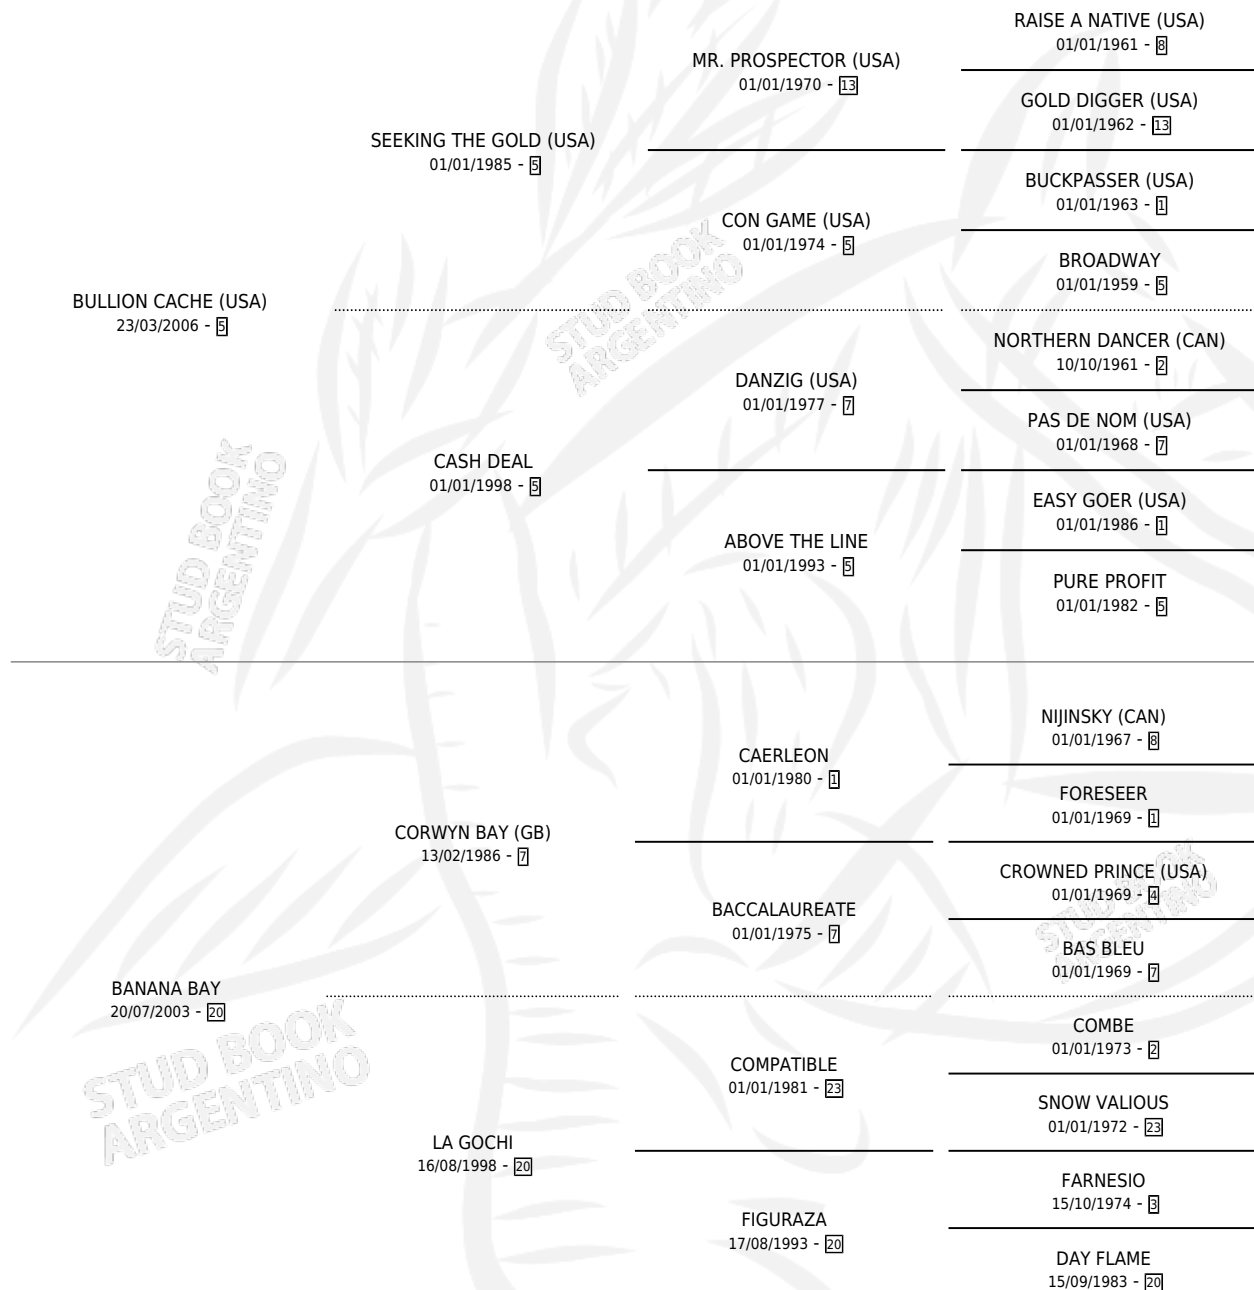

BANANON D' BULION

por **BULLION CACHE (USA)** y **BANANA BAY** por **CORWYN BAY (GB)**

Argentina · Macho · Zaino · SP · 25/11/2015
Familia 20-d · Volumen 42

ESTADO

TIPIFICACIÓN SANGUÍNEA	X
TIPIFICACIÓN POR ADN	X
PASAPORTE	X
IDENTIFICACIÓN POR MICROCHIP	X
REPRODUCTOR	X

Lugar de nacimiento: Kilimanjaro

Criador: Kilimanjaro

PEDIGREE

BANANON D' BULION

Datos oficiales del Stud Book Argentino

Documento generado el 14/05/2026

studbook.org.ar