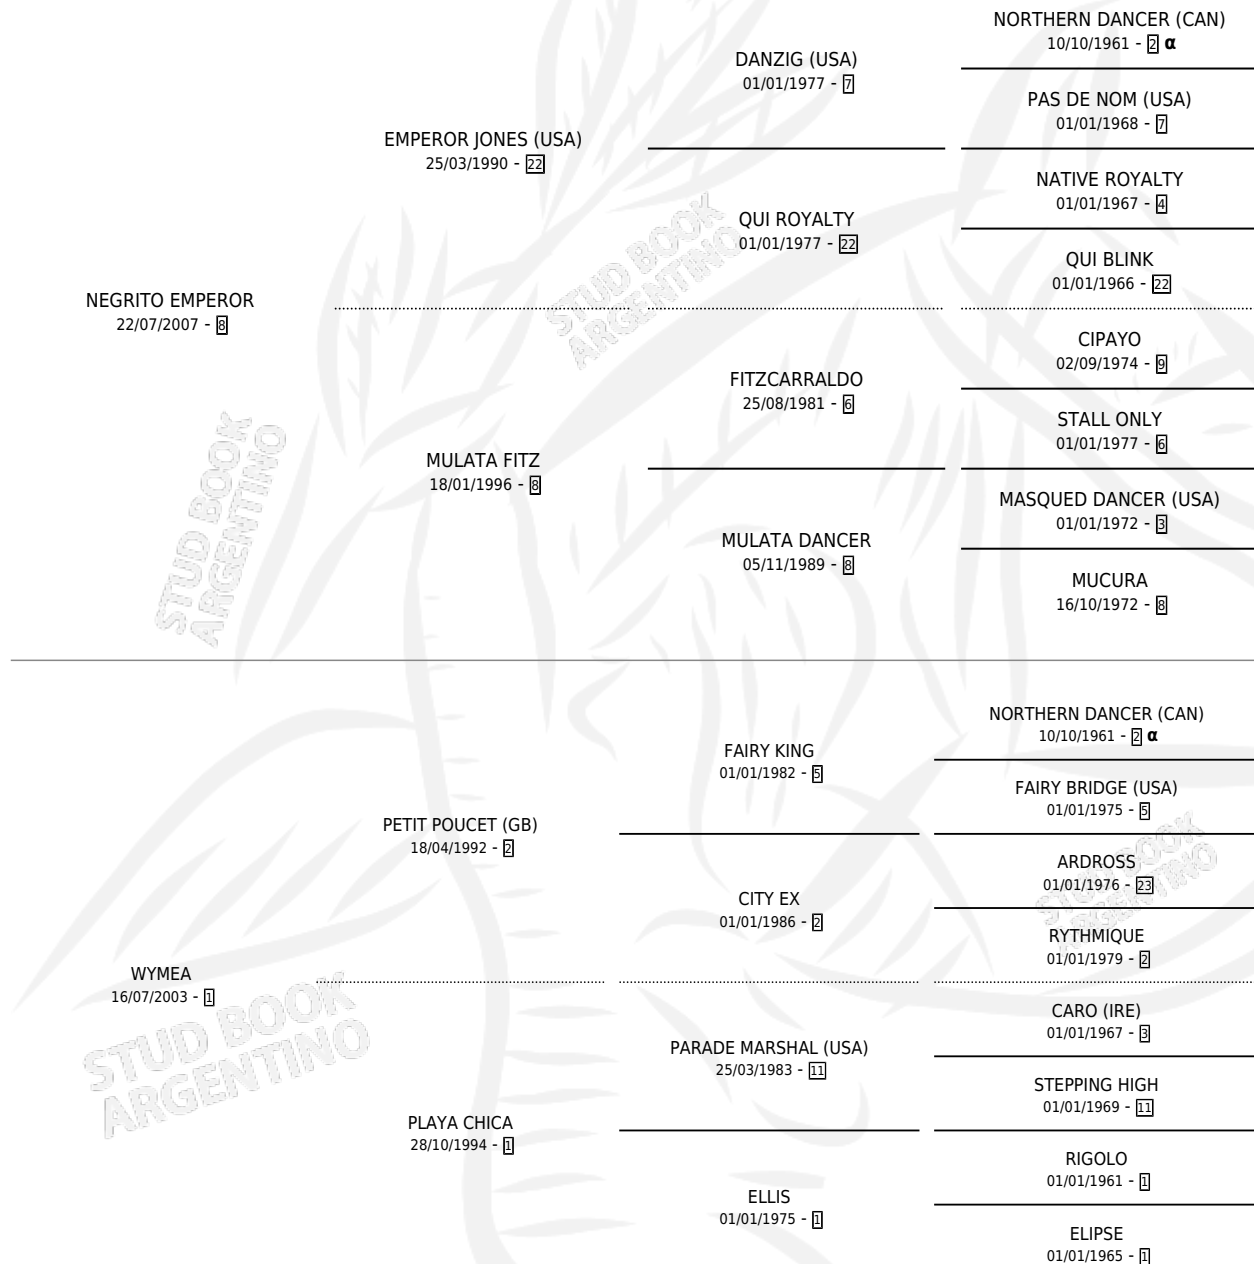

NEGRITO D' SACHA

por **NEGRITO EMPEROR** y **WYMEA** por **PETIT POU CET**
(GB)

Argentina · Macho · Zaino · SP · 15/11/2015
Familia 1-j · Volumen 42

ESTADO

TIPIFICACIÓN SANGUÍNEA	X
TIPIFICACIÓN POR ADN	X
PASAPORTE	X
IDENTIFICACIÓN POR MICROCHIP	X
REPRODUCTOR	X

Lugar de nacimiento: Kilimanjaro
Criador: Kilimanjaro

PEDIGREE

INBREEDING : α

NEGRITO D' SACHA

Datos oficiales del Stud Book Argentino

Documento generado el 14/05/2026

studbook.org.ar