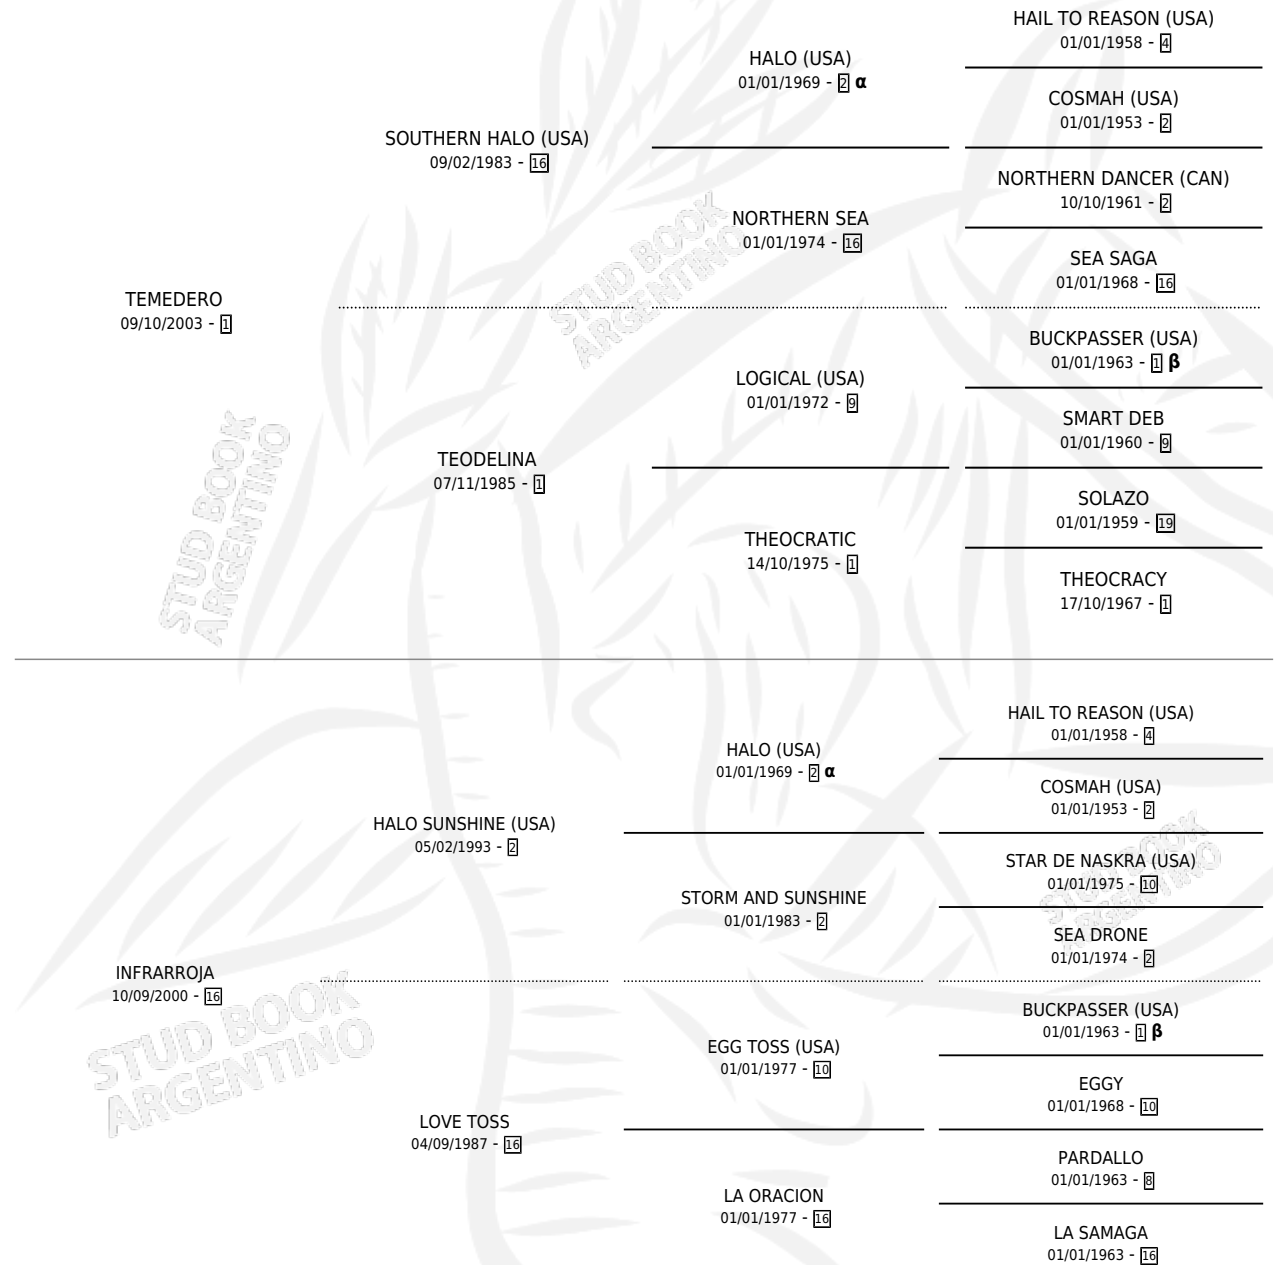

# SOÑADORA RASH

por TEMEDERO y INFRARROJA por HALO SUNSHINE  
(USA)

Argentina · Hembra · Alazan · SP · 23/11/2015  
Familia 16-e · Volumen 42

## ESTADO

TIPIFICACIÓN SANGUÍNEA	X
TIPIFICACIÓN POR ADN	✓
PASAPORTE	✓
IDENTIFICACIÓN POR MICROCHIP	✓
REPRODUCTOR	X

**Lugar de nacimiento:** Gui-ro-ve

**Criador:** Gui-ro-ve

## PEDIGREE

INBREEDING :  $\alpha, \beta$