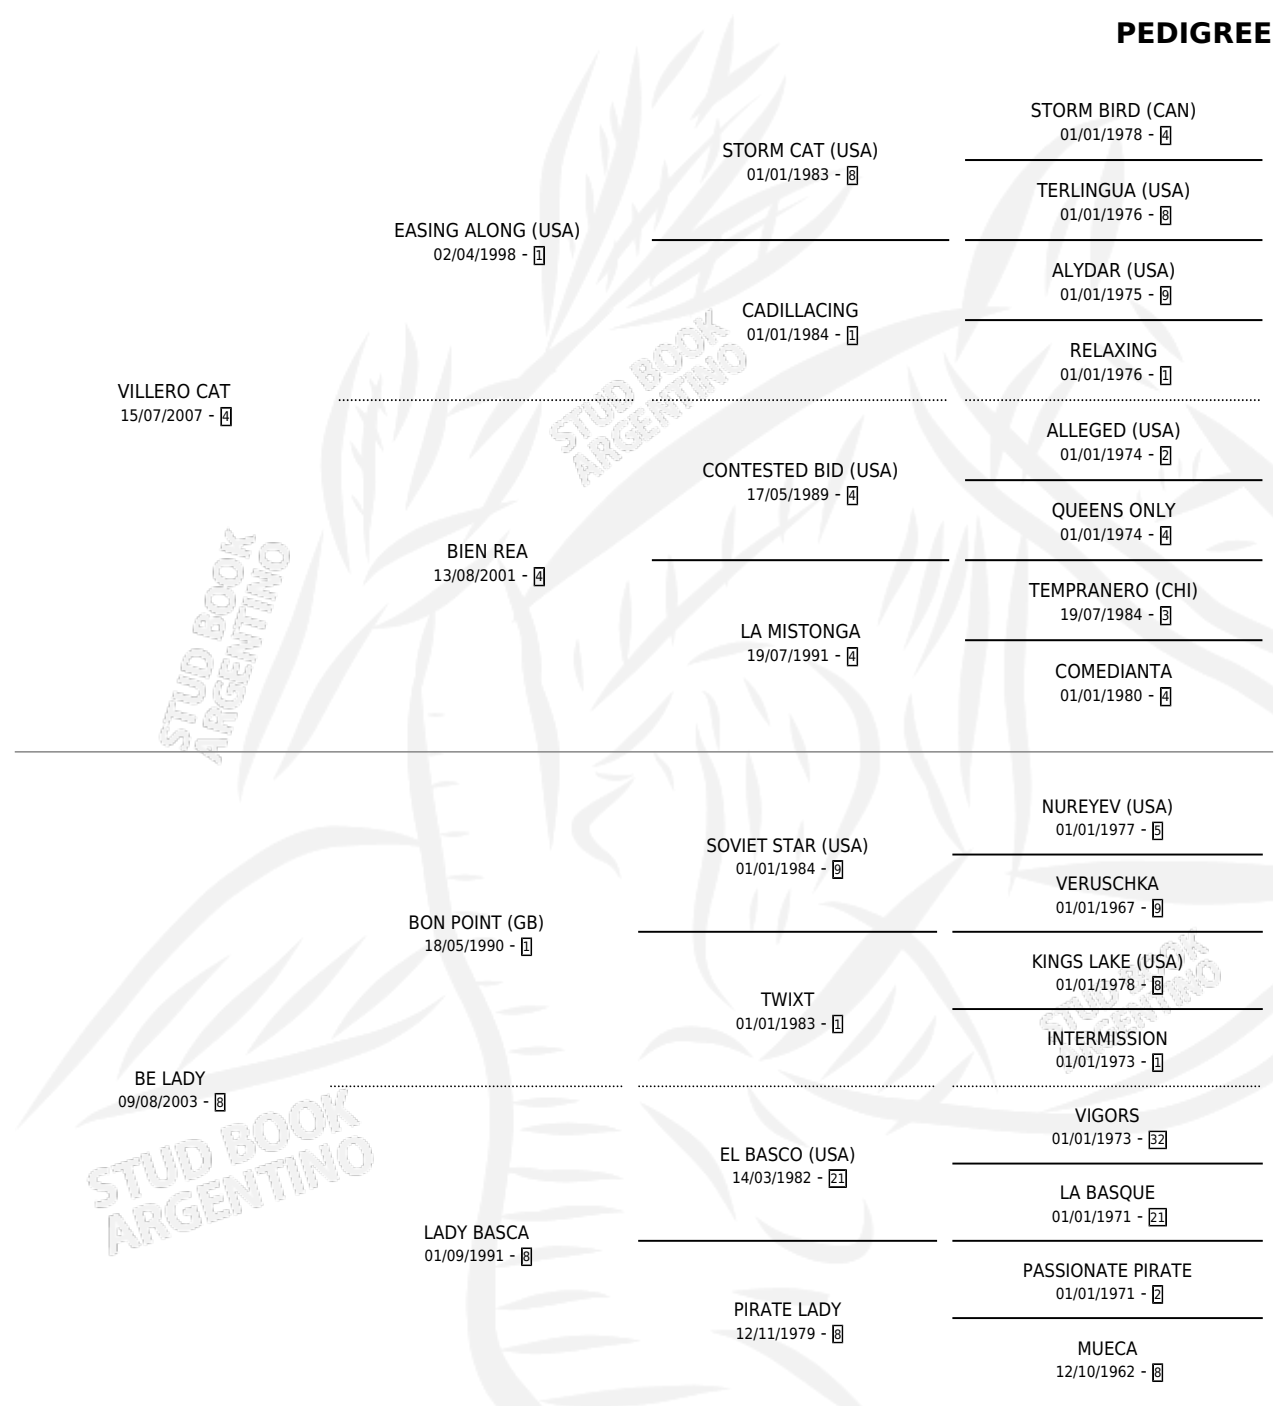

CORDOBA CAPITAL

por VILLERO CAT y BE LADY por BON POINT (GB)

Argentina · Macho · Tordillo · SP · 05/10/2015
Familia 8-f · Volumen 42

ESTADO

TIPIFICACIÓN SANGUÍNEA	X
TIPIFICACIÓN POR ADN	✓
PASAPORTE	✓
IDENTIFICACIÓN POR MICROCHIP	✓
REPRODUCTOR	X

Lugar de nacimiento: Costa Del Rio

Criador: Gutierrez Lloni Hernan

PEDIGREE

CORDOBA CAPITAL

Datos oficiales del Stud Book Argentino

Documento generado el 14/05/2026

studbook.org.ar