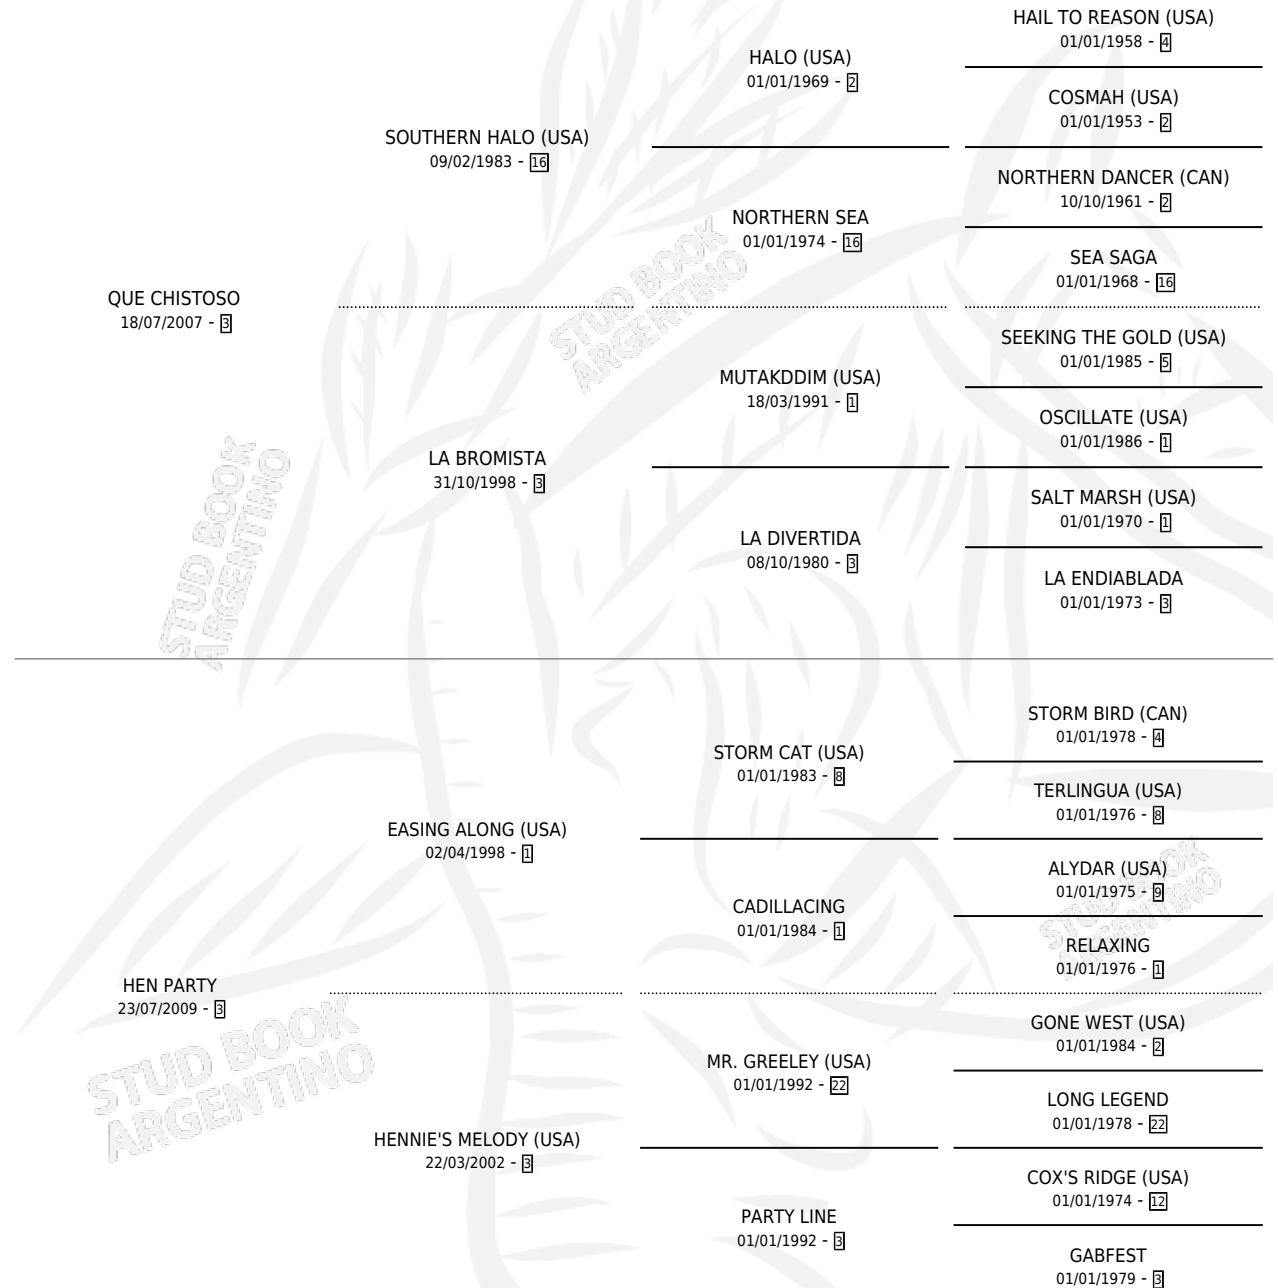

CHALE LEF

por **QUE CHISTOSO** y **HEN PARTY** por **EASING ALONG**
(USA)

Argentina · Hembra · Alazan · SP · 03/11/2015
Familia 3-d · Volumen 42

ESTADO

TIPIFICACIÓN SANGUÍNEA	X
TIPIFICACIÓN POR ADN	X
PASAPORTE	X
IDENTIFICACIÓN POR MICROCHIP	✓
REPRODUCTOR	X

Lugar de nacimiento: Costa Del Rio
Criador: Lef Kawell

PEDIGREE

CHALE LEF

Datos oficiales del Stud Book Argentino

Documento generado el 03/05/2026

studbook.org.ar