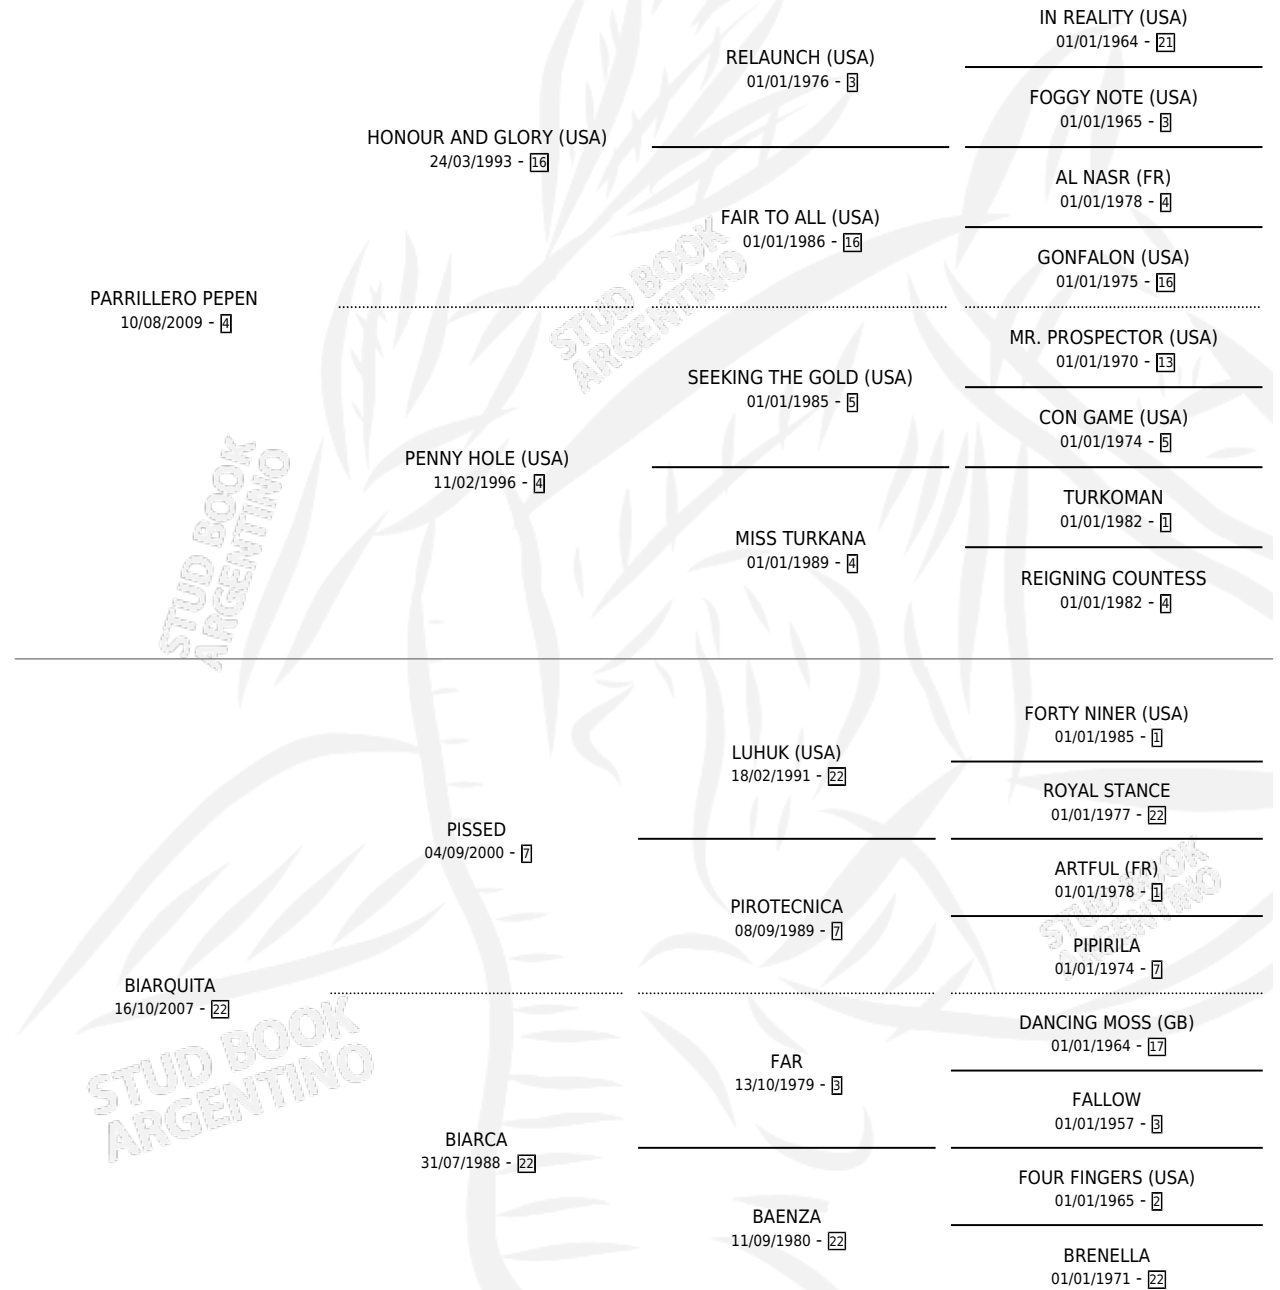

BIARRILLERO

por PARRILLERO PEPEN y BIARQUITA por PISSED

Argentina · Macho · Zaino · SP · 18/09/2015
Familia 22-c · Volumen 42

ESTADO

TIPIFICACIÓN SANGUÍNEA	X
TIPIFICACIÓN POR ADN	X
PASAPORTE	X
IDENTIFICACIÓN POR MICROCHIP	X
REPRODUCTOR	X

Lugar de nacimiento: El Origen

Criador: Sin dato

PEDIGREE

BIARRILLERO

Datos oficiales del Stud Book Argentino

Documento generado el 09/05/2026

studbook.org.ar