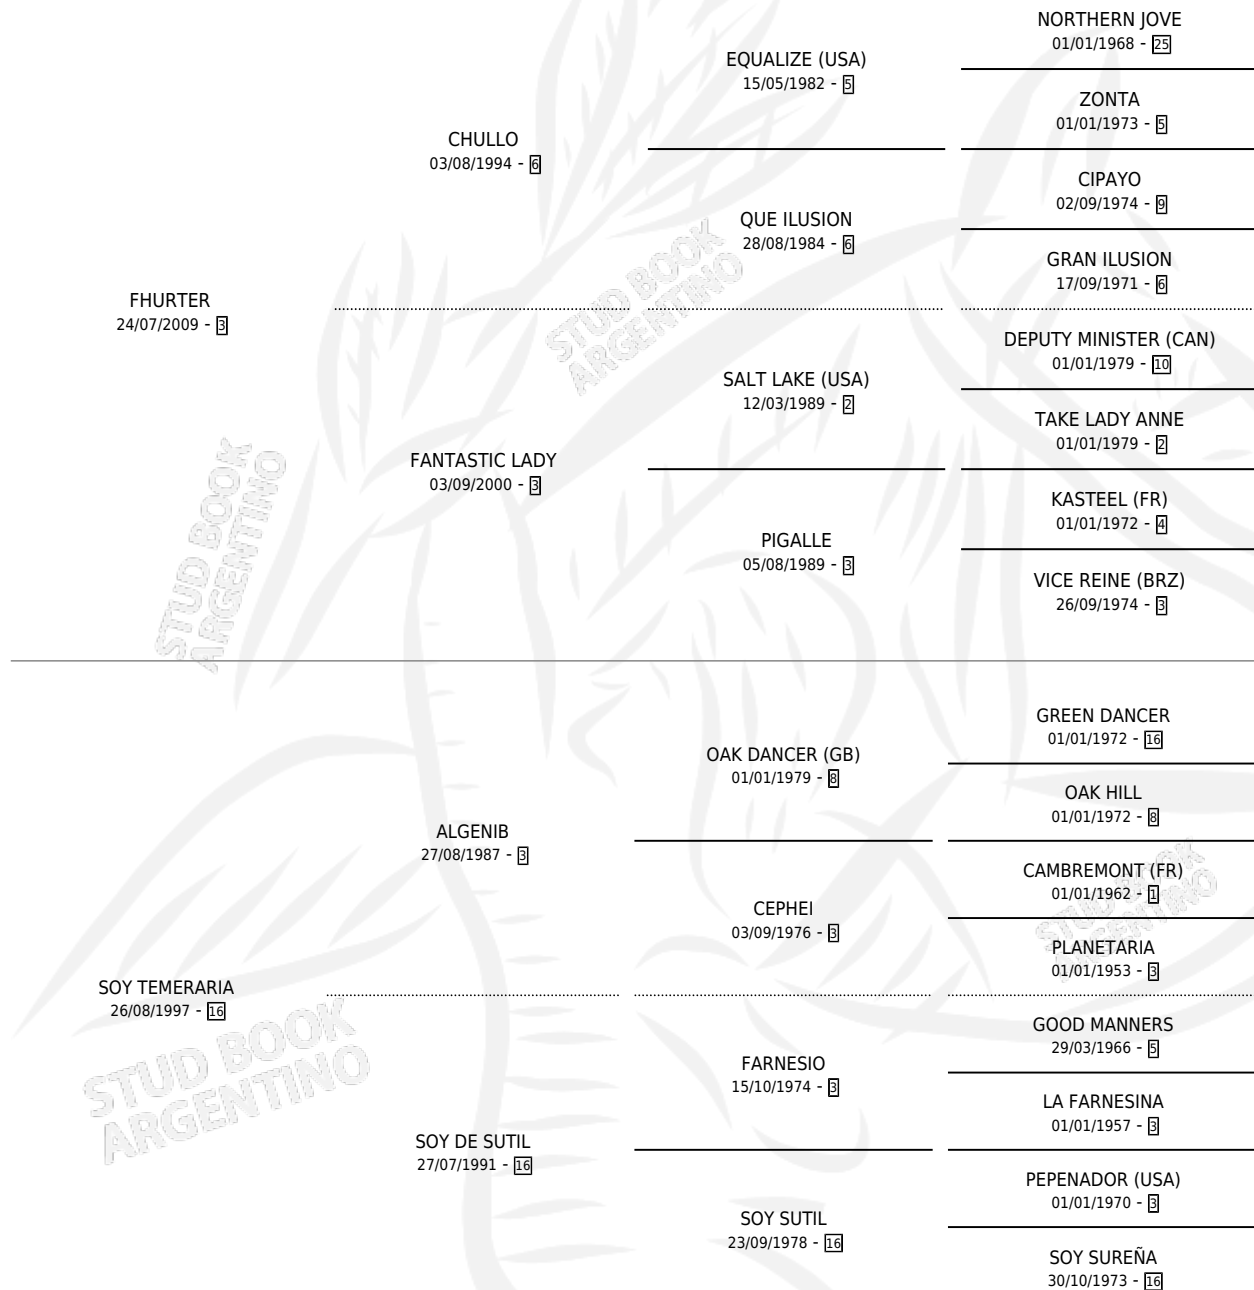

BAINOTINO

por FHURTER y SOY TEMERARIA por ALGENIB

Argentina · Macho · Zaino · SP · 10/11/2015
Familia 16-e · Volumen 42

ESTADO

TIPIFICACIÓN SANGUÍNEA	X
TIPIFICACIÓN POR ADN	✓
PASAPORTE	X
IDENTIFICACIÓN POR MICROCHIP	✓
REPRODUCTOR	X

Lugar de nacimiento: Costa Del Rio

Criador: Frontino Aldo Cesar

PEDIGREE

BAINOTINO

Datos oficiales del Stud Book Argentino

Documento generado el 14/05/2026

studbook.org.ar