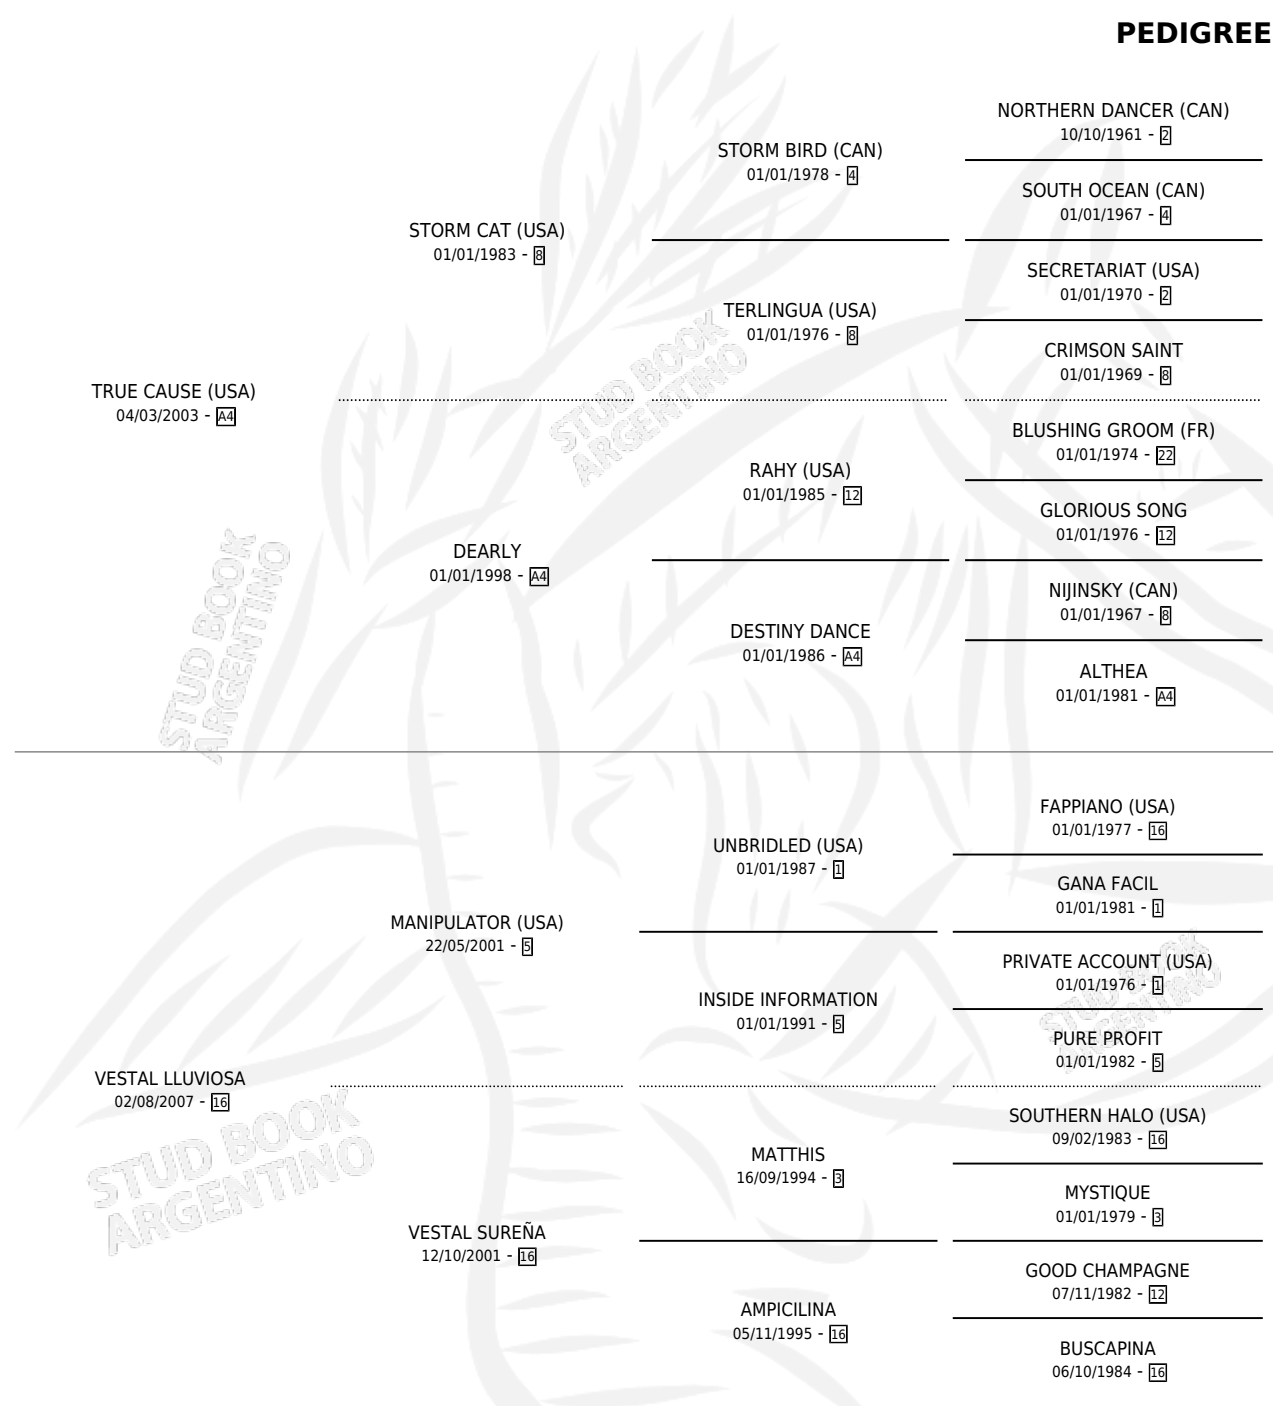

DULCE MAMA

por **TRUE CAUSE (USA)** y **VESTAL LLUVIOSA** por **MANIPULATOR (USA)**

Argentina · Hembra · Alazan · SP · 10/11/2015
Familia 16-e · Volumen 42

ESTADO

TIPIFICACIÓN SANGUÍNEA	X
TIPIFICACIÓN POR ADN	✓
PASAPORTE	✓
IDENTIFICACIÓN POR MICROCHIP	✓
REPRODUCTOR	✓

Lugar de nacimiento: Costa Del Rio
Criador: Frontino Aldo Cesar

~

HIJOS

	MACHOS	HEMBRAS
1 NACIERON	1	0
SIN ACTUACIONES		

PEDIGREE