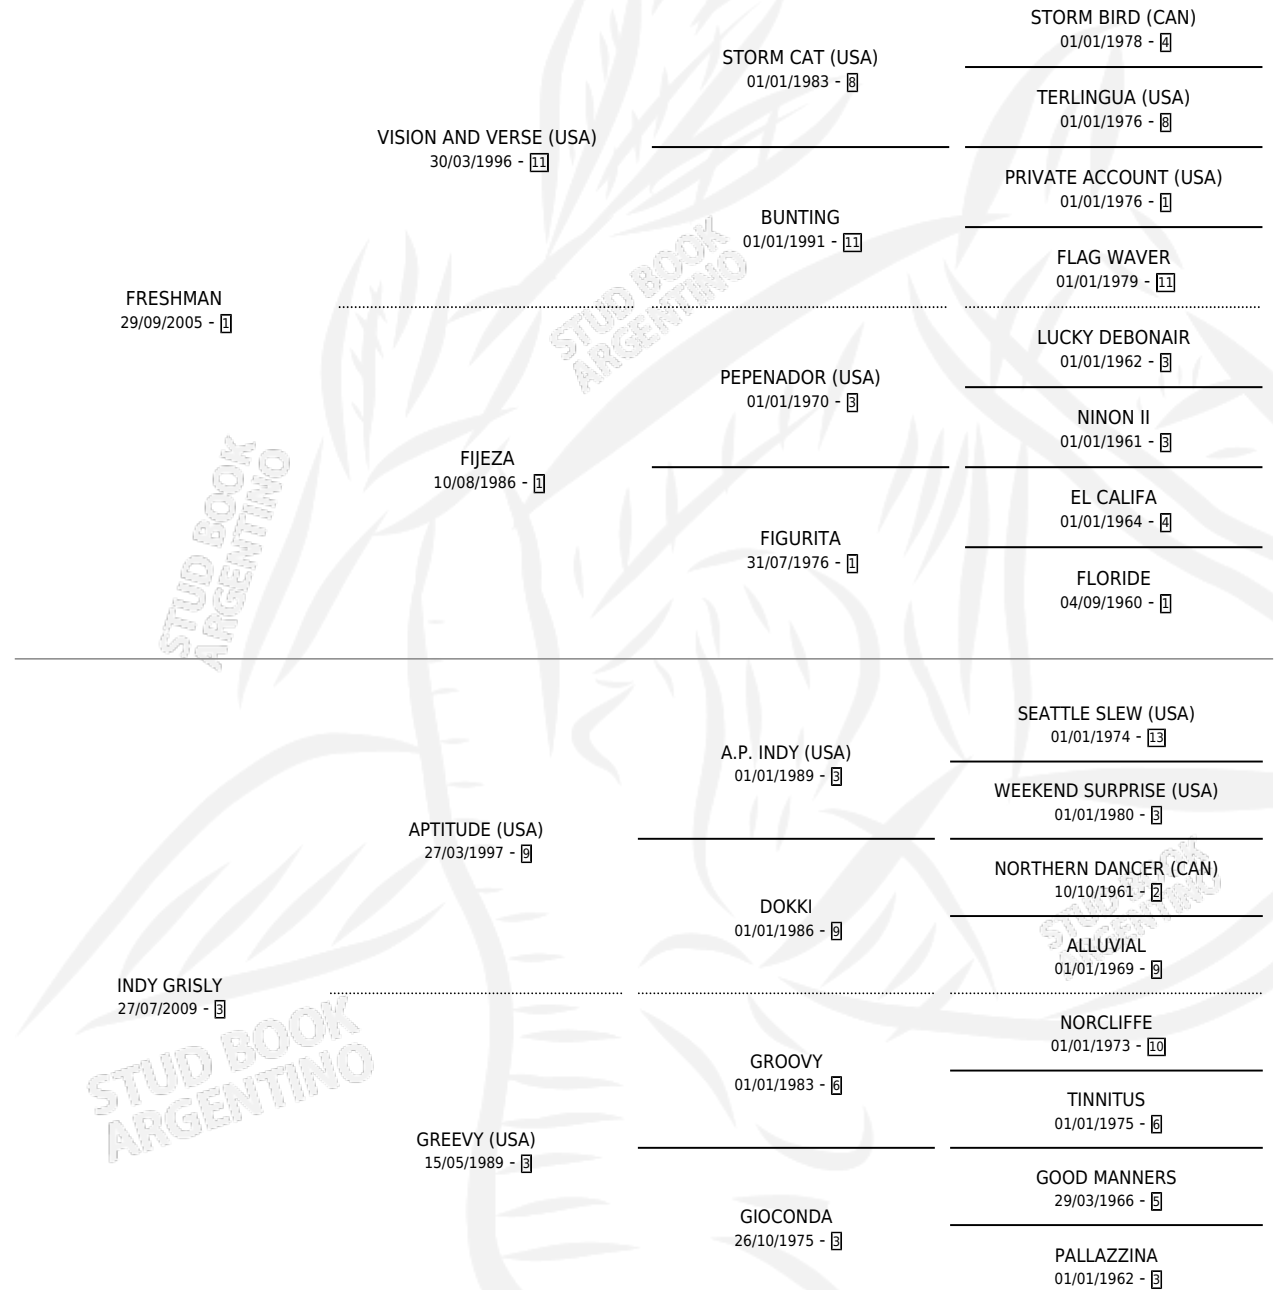

EL TIZNAO

por FRESHMAN y INDY GRISLY por APTITUDE (USA)

Argentina · Macho · Zaino · SP · 11/11/2015
Familia 3-b · Volumen 42

ESTADO

TIPIFICACIÓN SANGUÍNEA	X
TIPIFICACIÓN POR ADN	✓
PASAPORTE	✓
IDENTIFICACIÓN POR MICROCHIP	✓
REPRODUCTOR	X

Lugar de nacimiento: Costa Del Rio
Criador: Pereyra Daniel E.

PEDIGREE

EL TIZNAO

Datos oficiales del Stud Book Argentino

Documento generado el 12/05/2026

studbook.org.ar