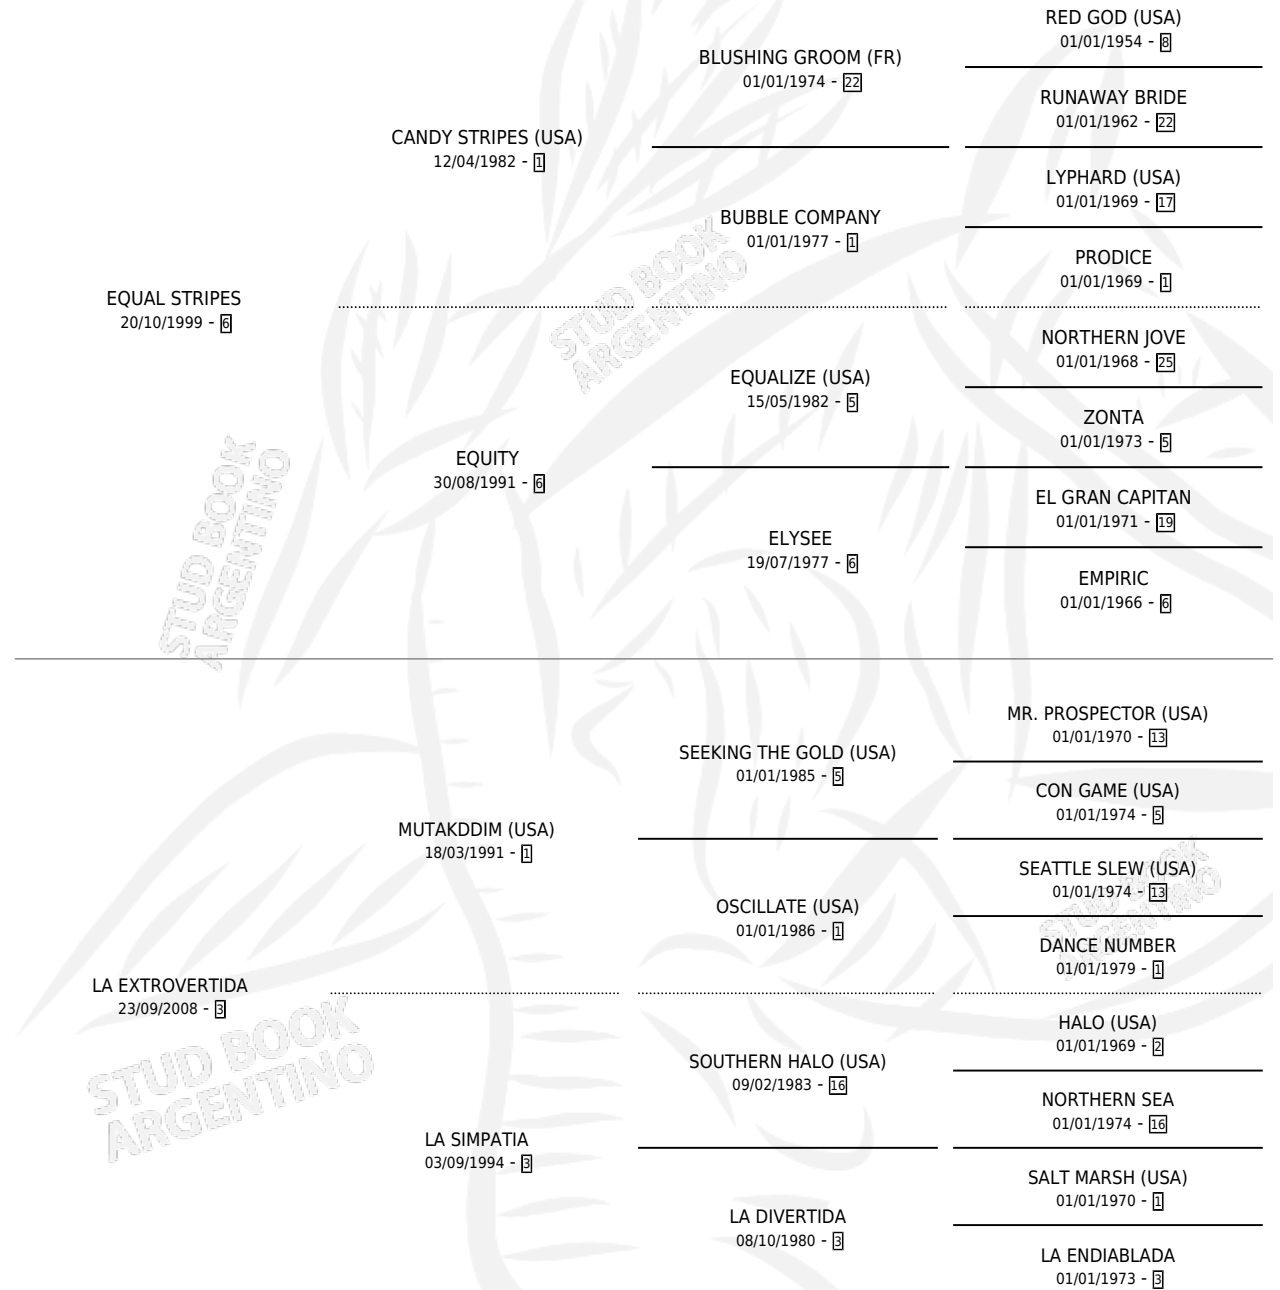

FRANCISCO

por **EQUAL STRIPES** y **LA EXTROVERTIDA** por **MUTAKDDIM (USA)**

Argentina · Macho · Zaino · SP · 12/11/2015
Familia 3-h · Volumen 42

ESTADO

TIPIFICACIÓN SANGUÍNEA	X
TIPIFICACIÓN POR ADN	✓
PASAPORTE	✓
IDENTIFICACIÓN POR MICROCHIP	✓
REPRODUCTOR	X

Lugar de nacimiento: Costa Del Rio

Criador: Calomino S.A.

PEDIGREE