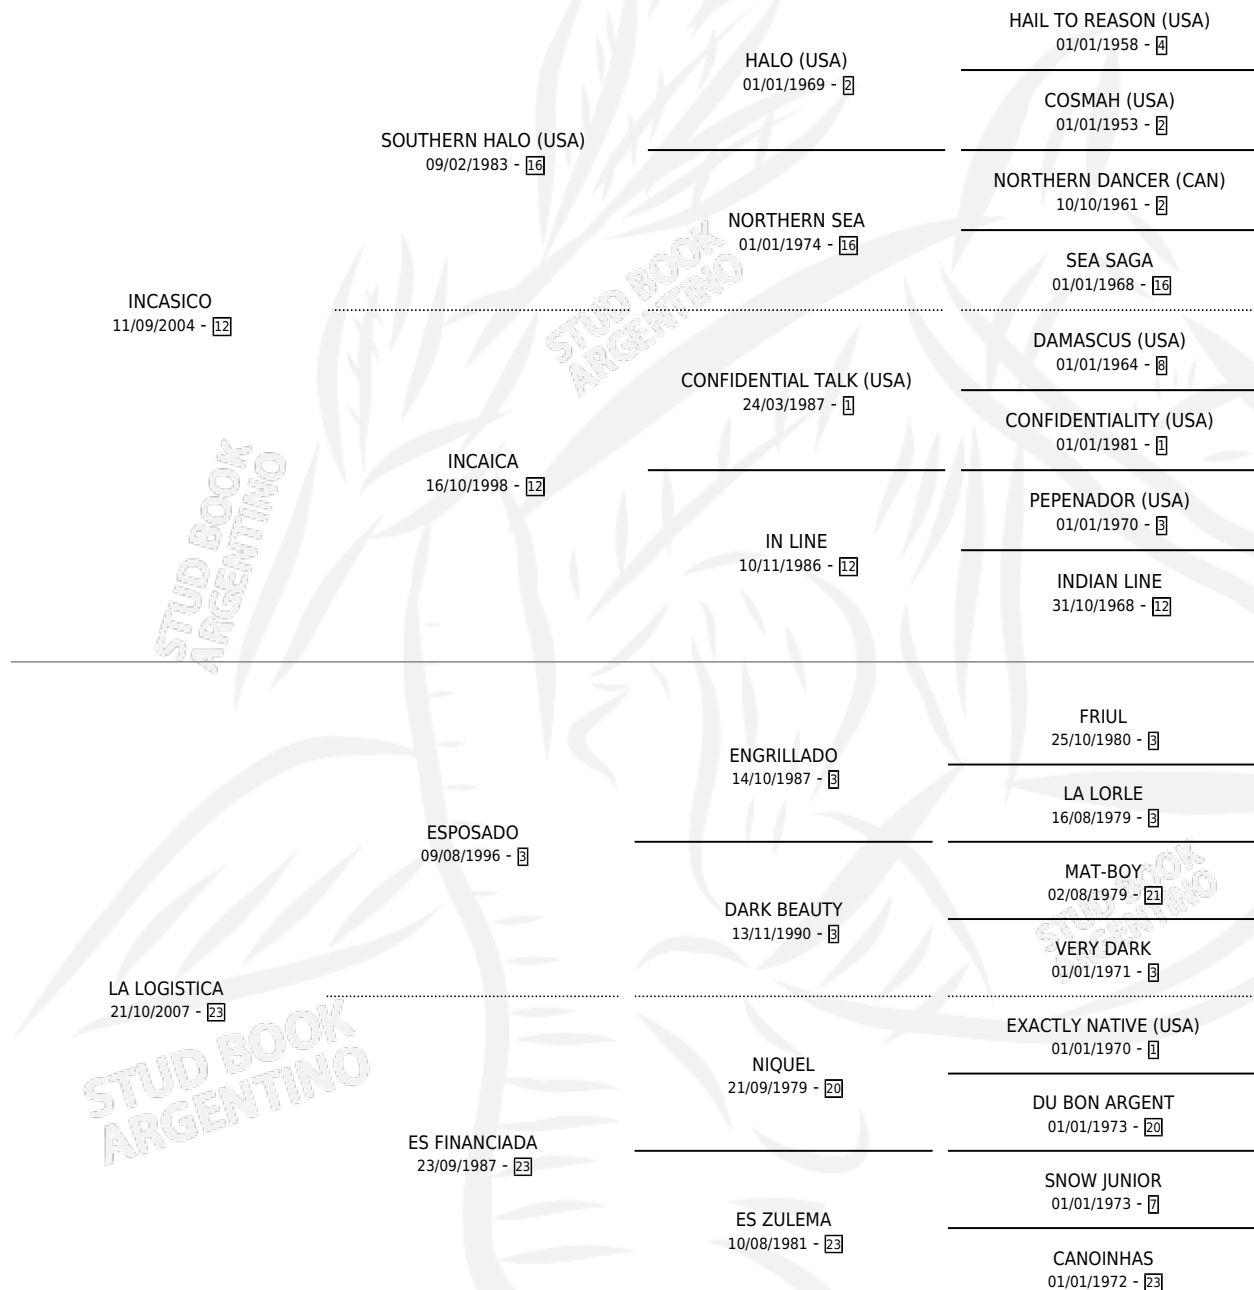

MANOLITO

por INCASICO y LA LOGISTICA por ESPOSADO

Argentina · Macho · Alazan · SP · 13/11/2015
Familia 23-a · Volumen 42

ESTADO

TIPIFICACIÓN SANGUÍNEA	X
TIPIFICACIÓN POR ADN	✓
PASAPORTE	✓
IDENTIFICACIÓN POR MICROCHIP	✓
REPRODUCTOR	X

Lugar de nacimiento: Costa Del Rio

Criador: Auricchio Dardo Luis

PEDIGREE