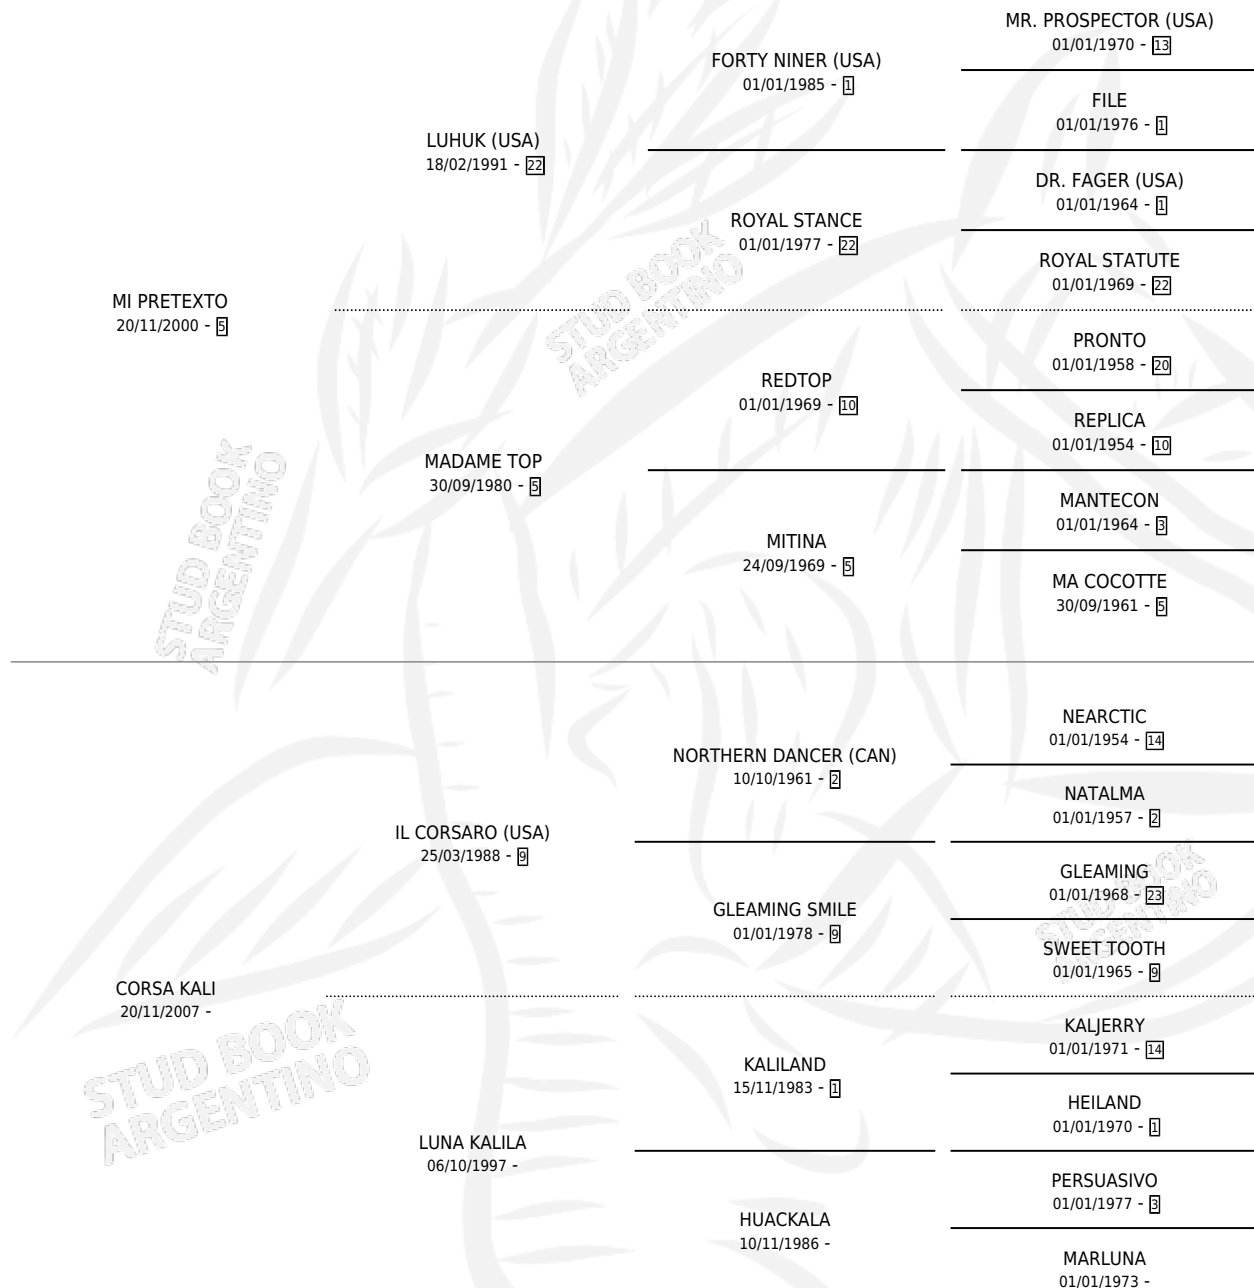

ESLABON PERDIDO

por MI PRETEXTO y CORSA KALI por IL CORSARO (USA)

Argentina · Macho · Zaino · SP · 21/11/2015
Familia · Volumen 42

ESTADO

TIIFICACIÓN SANGUÍNEA	X
TIIFICACIÓN POR ADN	X
PASAPORTE	X
IDENTIFICACIÓN POR MICROCHIP	X
REPRODUCTOR	X

Lugar de nacimiento: Las Tres Niñas
Criador: Hernandez Maria Elisa

PEDIGREE

ESLABON PERDIDO

Datos oficiales del Stud Book Argentino

Documento generado el 05/05/2026

studbook.org.ar