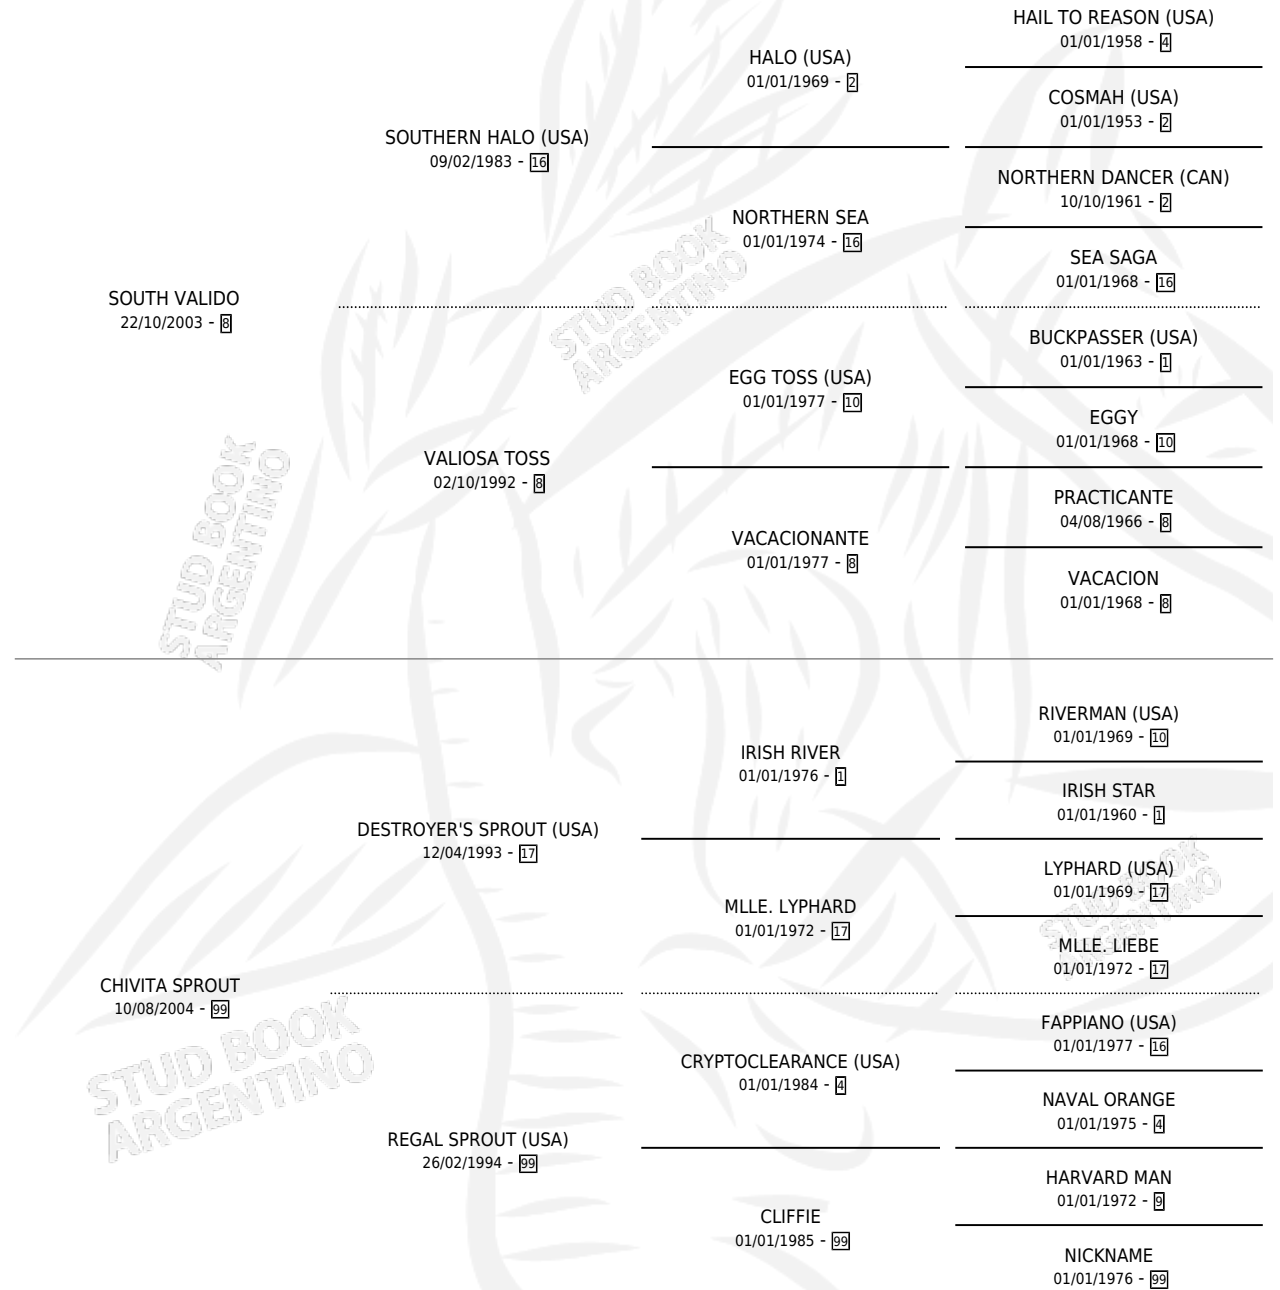

GALEON VICTORIA

por SOUTH VALIDO y CHIVITA SPROUT por DESTROYER'S SPROUT (USA)

Argentina · Macho · Zaino · SP · 28/11/2015
Familia 99 · Volumen 42

ESTADO

TIPIFICACIÓN SANGUÍNEA	X
TIPIFICACIÓN POR ADN	X
PASAPORTE	X
IDENTIFICACIÓN POR MICROCHIP	X
REPRODUCTOR	X

Lugar de nacimiento: Paraje Victoria

Criador: Paraje Victoria

PEDIGREE

GALEON VICTORIA

Datos oficiales del Stud Book Argentino

Documento generado el 12/06/2026

studbook.org.ar