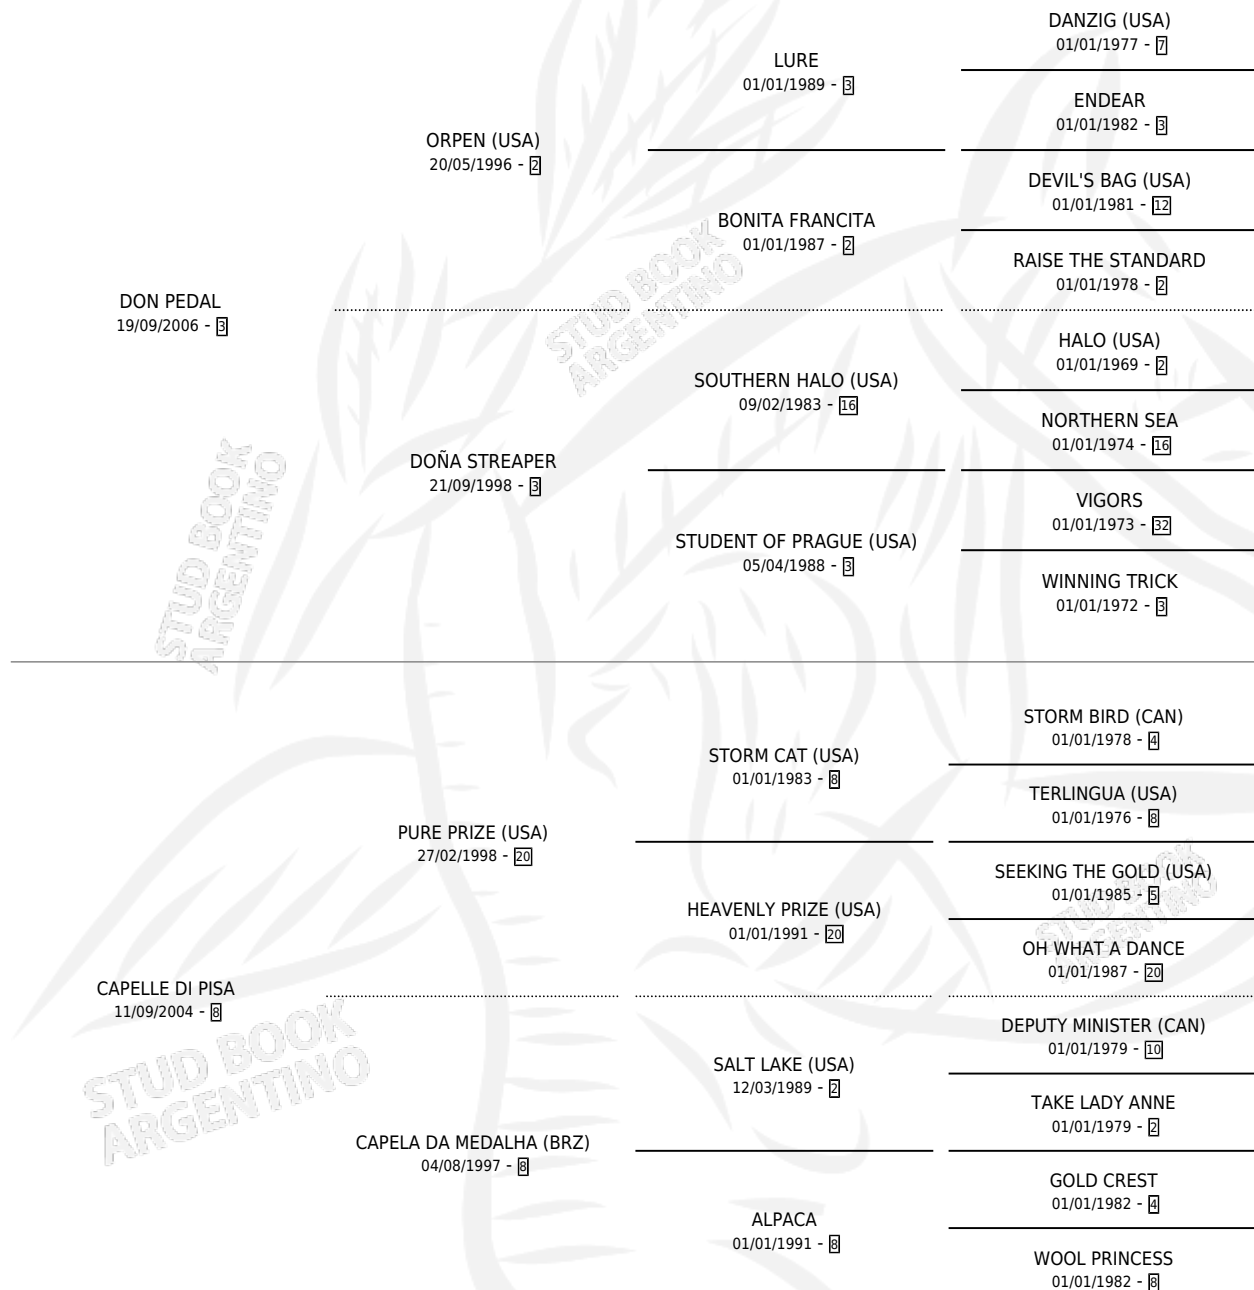

DON JORGE M

por DON PEDAL y CAPELLE DI PISA por PURE PRIZE
(USA)

Argentina · Macho · Zaino Colorado · SP · 29/10/2015
Familia 8-c · Volumen 42

ESTADO

TIPIFICACIÓN SANGUÍNEA	X
TIPIFICACIÓN POR ADN	✓
PASAPORTE	✓
IDENTIFICACIÓN POR MICROCHIP	✓
REPRODUCTOR	X

Lugar de nacimiento: La Teresina
Criador: Jm S

PEDIGREE

DON JORGE M

Datos oficiales del Stud Book Argentino

Documento generado el 02/05/2026

studbook.org.ar