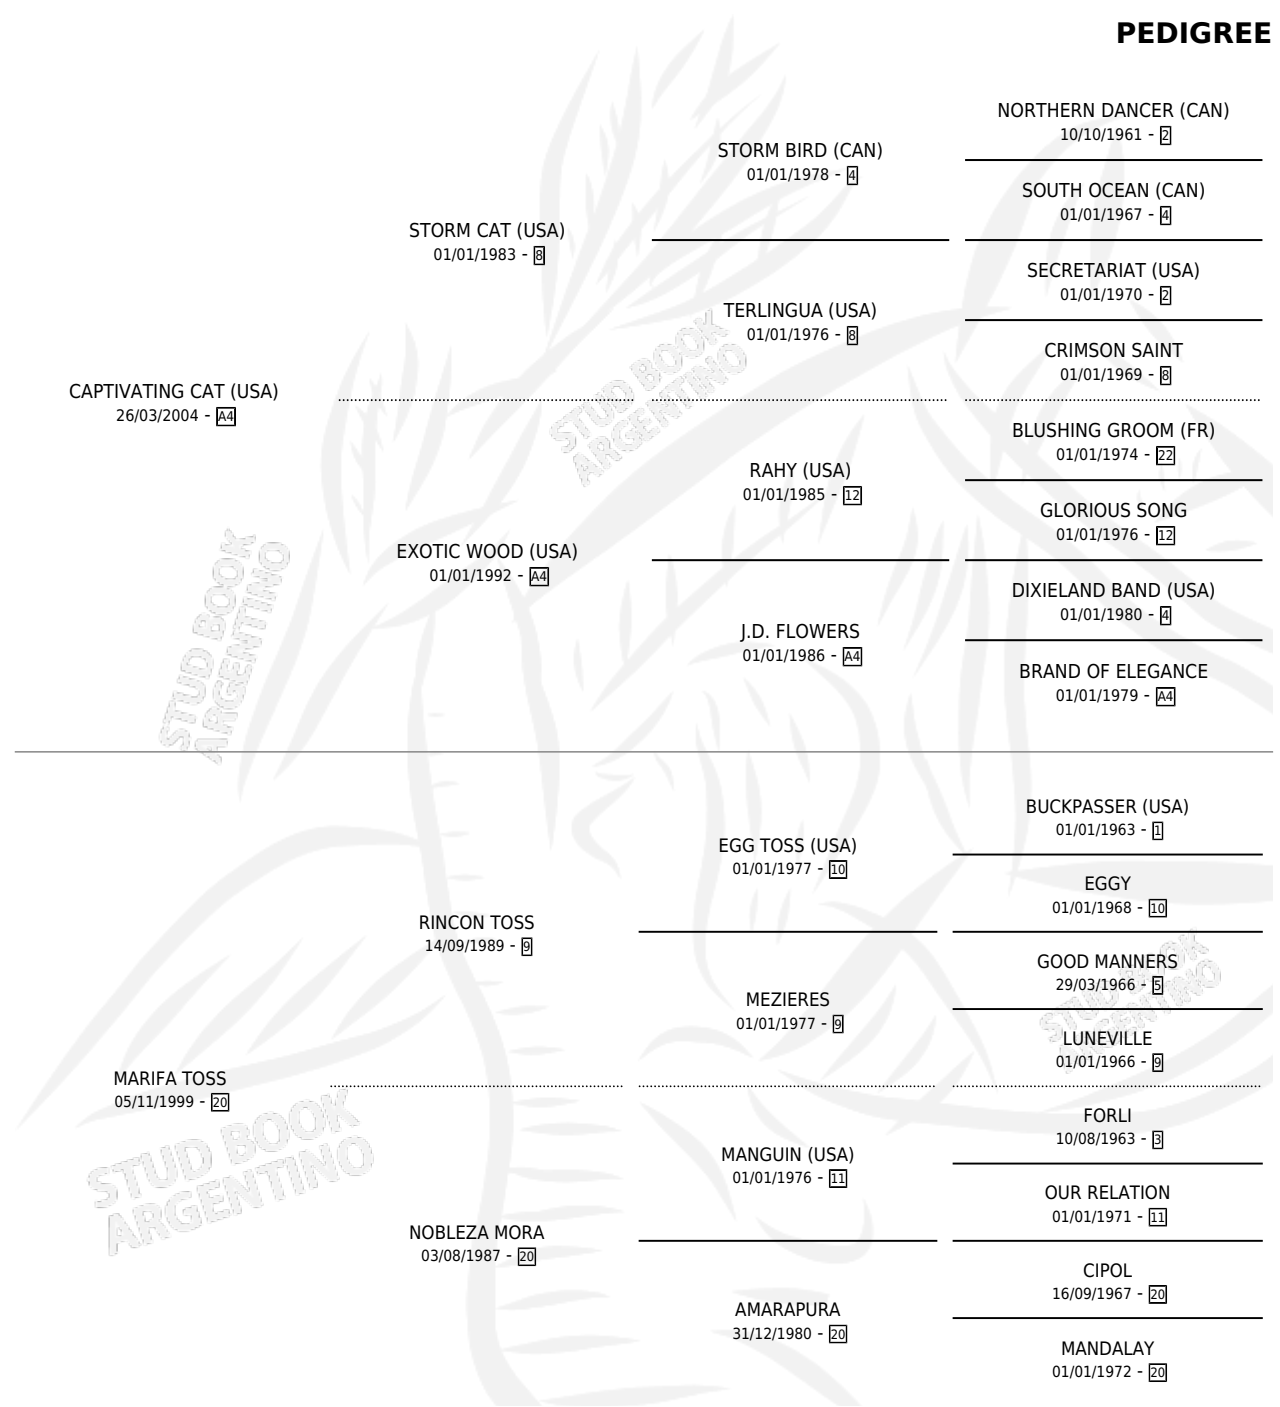

NOBLEZA CAP

por **CAPTIVATING CAT (USA)** y **MARIFA TOSS** por **RINCON TOSS**

Argentina · Hembra · Zaino · SP · 13/11/2015
Familia 20-d · Volumen 42

ESTADO

TIPIFICACIÓN SANGUÍNEA	X
TIPIFICACIÓN POR ADN	✓
PASAPORTE	✓
IDENTIFICACIÓN POR MICROCHIP	✓
REPRODUCTOR	X

Lugar de nacimiento: Don Remigio

Criador: Don Remigio

PEDIGREE

NOBLEZA CAP

Datos oficiales del Stud Book Argentino

Documento generado el 10/06/2026

studbook.org.ar