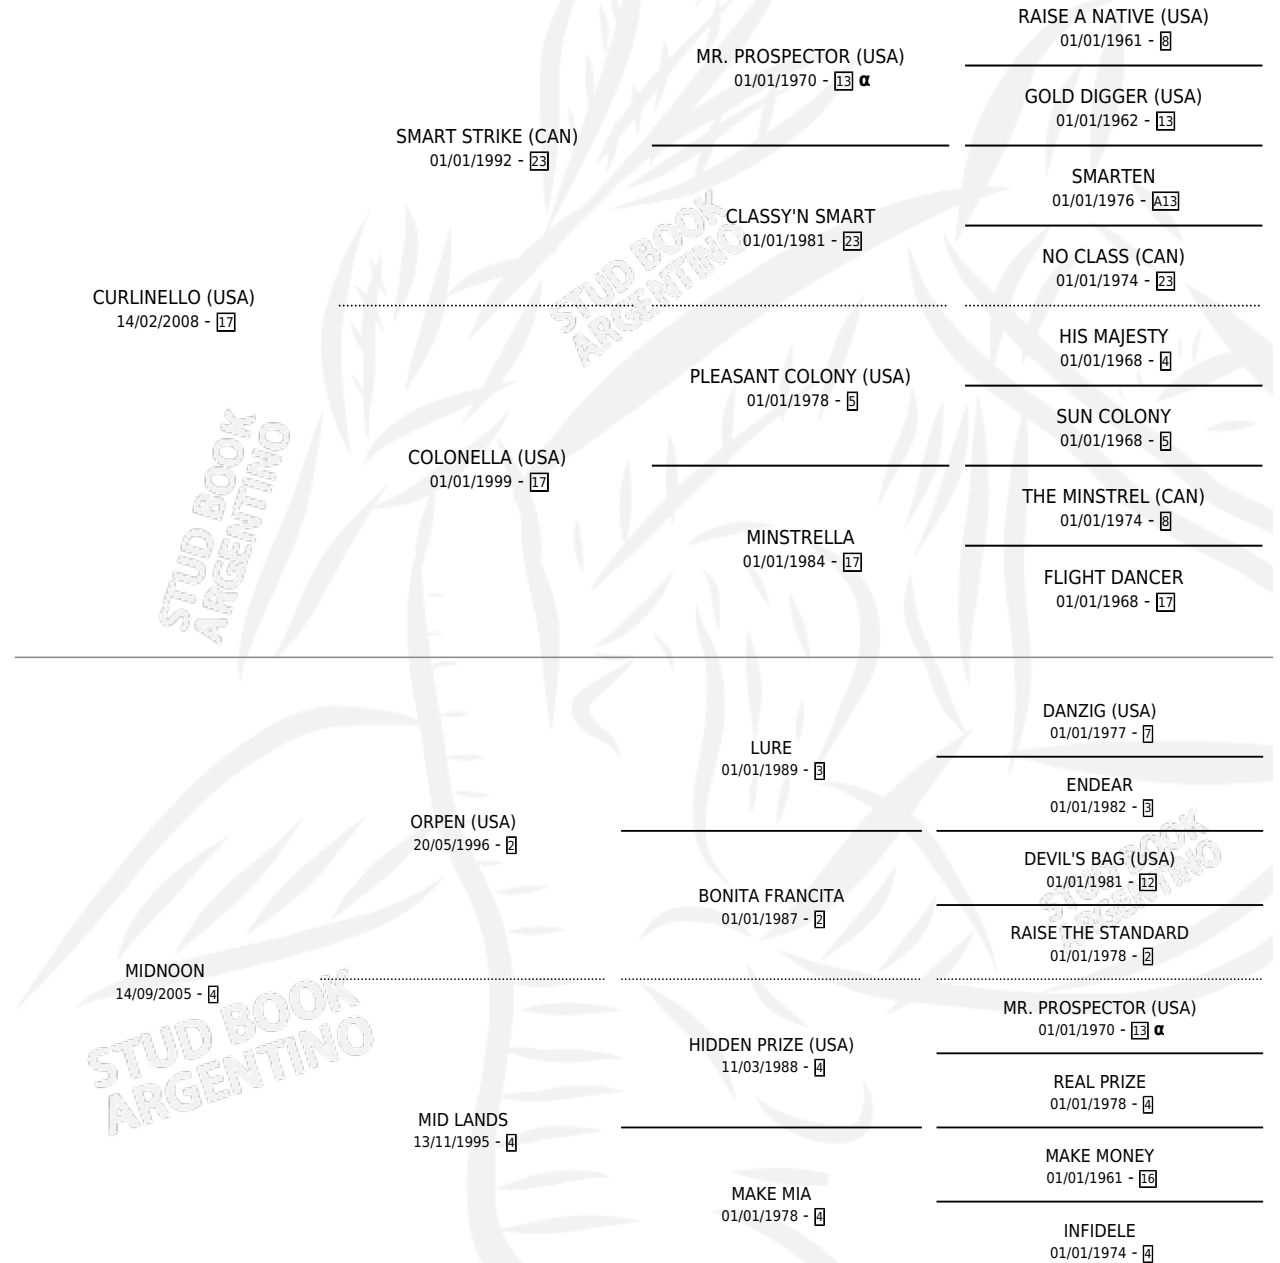

MIDDLE EARTH

por **CURLINELLO (USA)** y **MIDNOON** por **ORPEN (USA)**

Argentina · Macho · Zaino · SP · 11/11/2015
Familia 4-b · Volumen 42

ESTADO

TIPIFICACIÓN SANGUÍNEA	X
TIPIFICACIÓN POR ADN	X
PASAPORTE	X
IDENTIFICACIÓN POR MICROCHIP	X
REPRODUCTOR	X

Lugar de nacimiento: Orilla Del Monte

Criador: Orilla Del Monte

PEDIGREE

INBREEDING : α

MIDDLE EARTH

Datos oficiales del Stud Book Argentino

Documento generado el 05/05/2026

studbook.org.ar