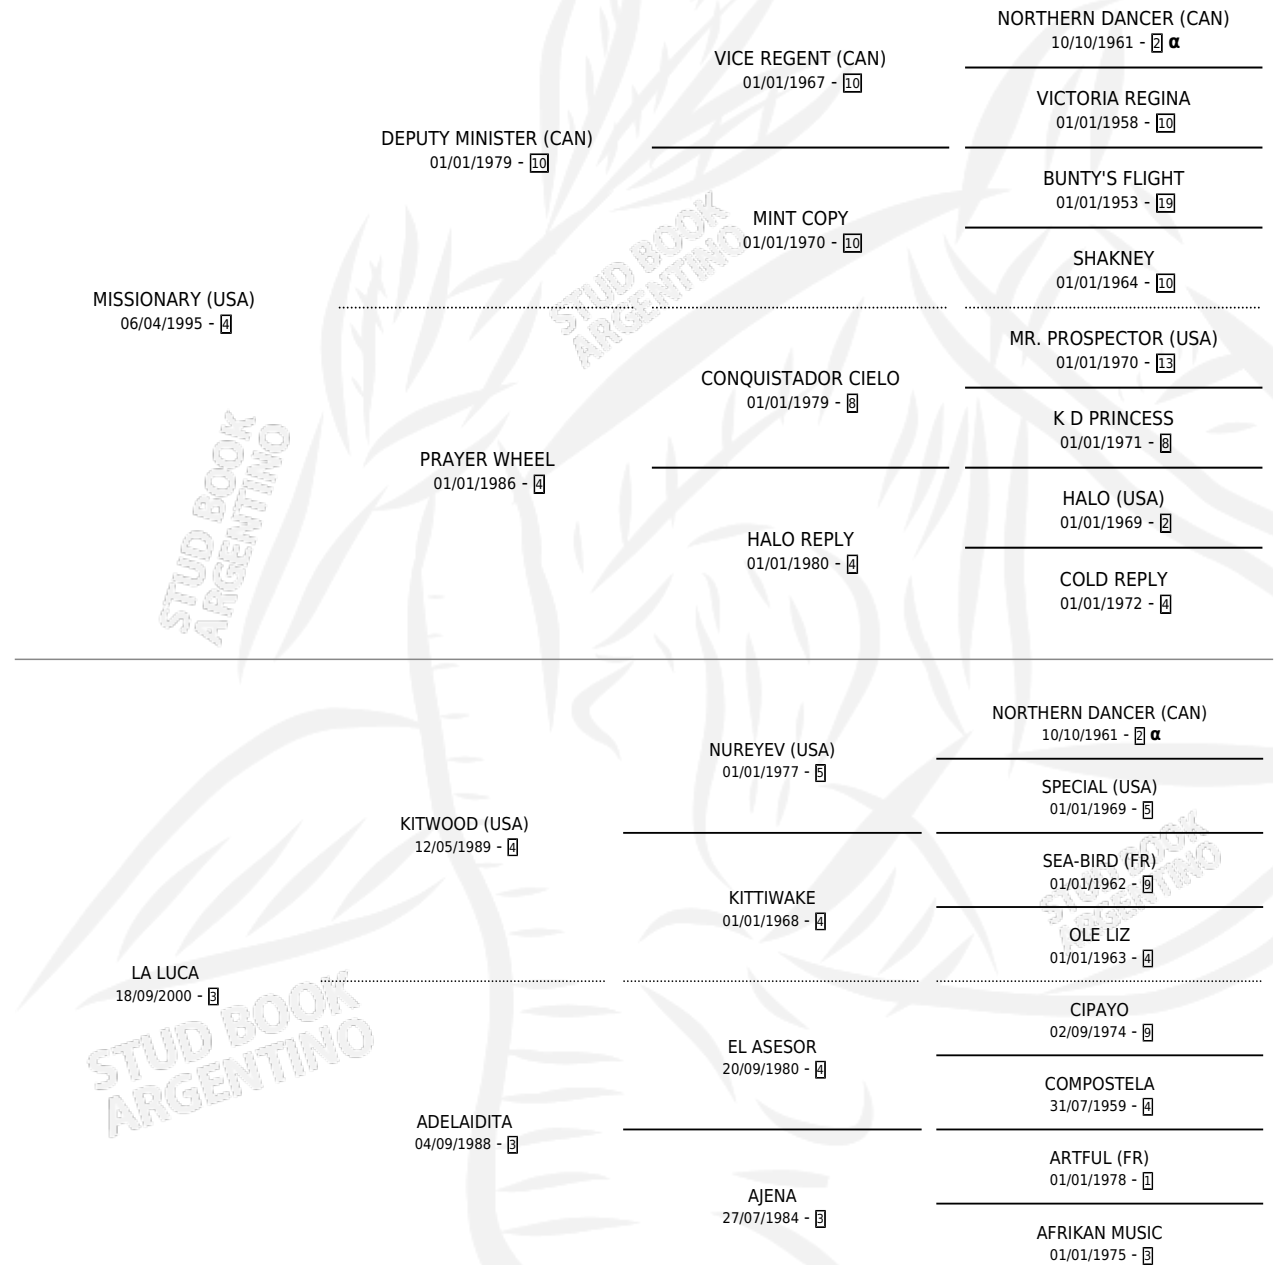

ULE LEF

por **MISSIONARY (USA)** y **LA LUCA** por **KITWOOD (USA)**

Argentina · Macho · Zaino · SP · 10/09/2015
Familia 3-m · Volumen 42

ESTADO

TIPIFICACIÓN SANGUÍNEA	X
TIPIFICACIÓN POR ADN	✓
PASAPORTE	✓
IDENTIFICACIÓN POR MICROCHIP	✓
REPRODUCTOR	X

Lugar de nacimiento: Lef Kawell

Criador: Munarin Carlos Enrique

PEDIGREE

INBREEDING : α

CAMPAÑA

Solo carreras oficiales de Argentina

POR EDAD

EDAD	CC	1°	2°	3°	4°	5°	NP	CLC	CLG	CLCG1	CLGG1	IMPORTE	GANANCIA / CC
3 AÑOS	1	0	0	0	0	0	1	0	0	0	0	\$0	\$0
TOTALES	1	0	0	0	0	0	1	0	0	0	0	\$0	\$0
%		0.0%	0.0%	0.0%	0.0%	0.0%	100%	0.0%	0.0%	0.0%	0.0%		