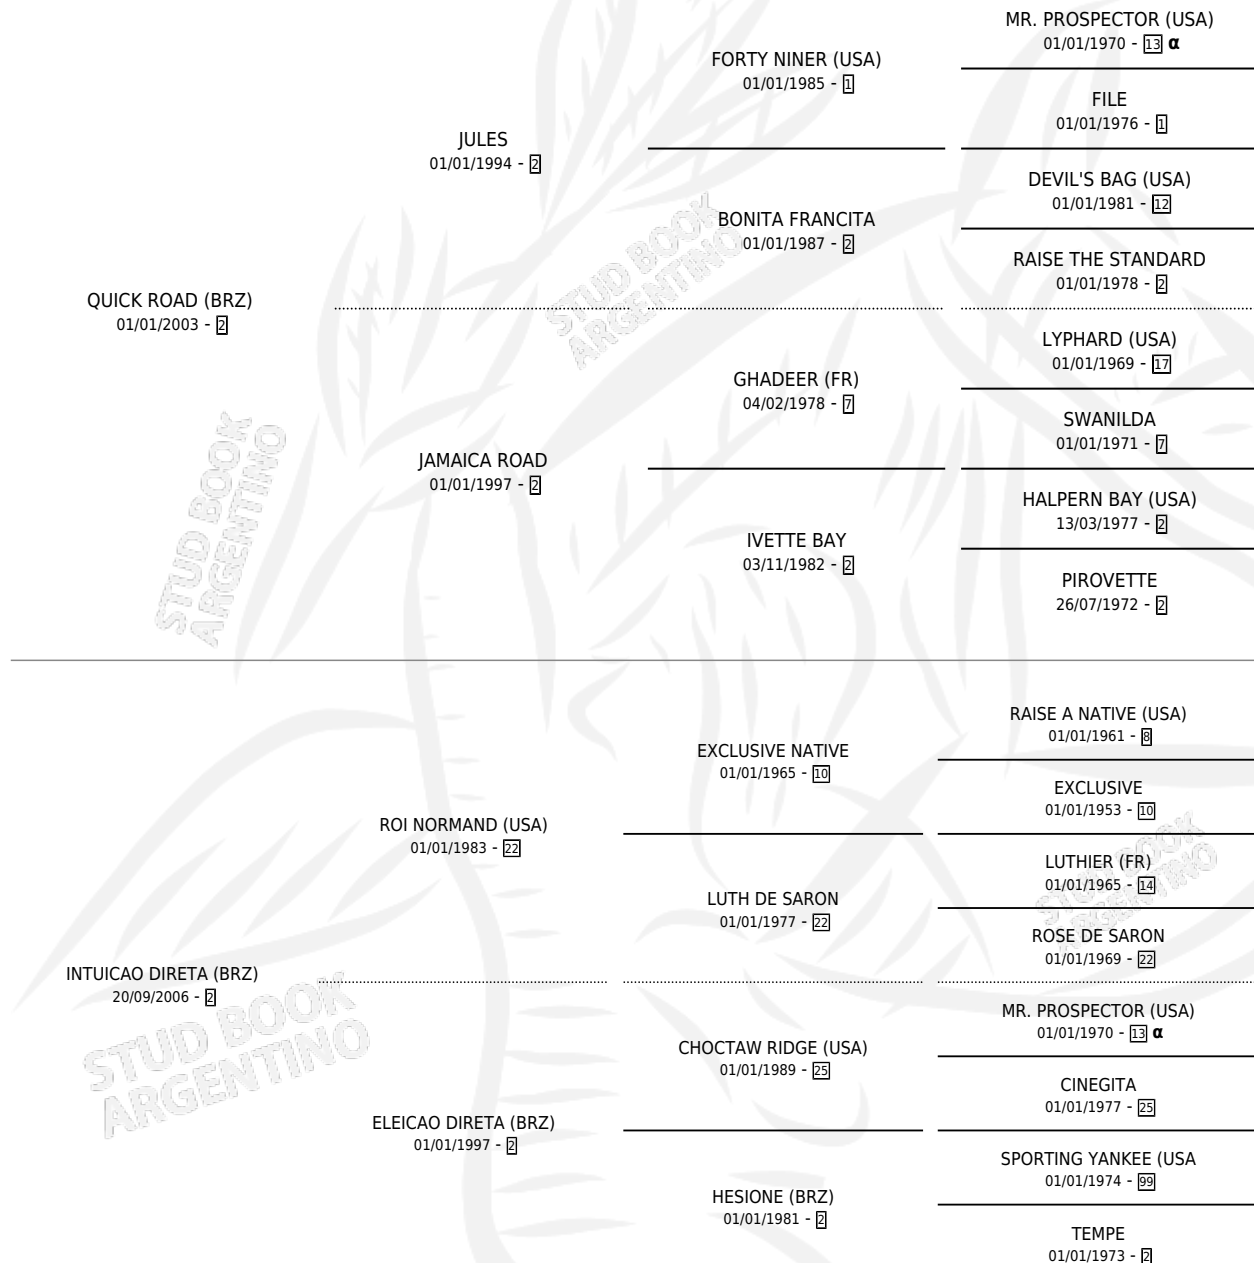

ON THE ROAD

por QUICK ROAD (BRZ) y INTUICAO DIRETA (BRZ) por
ROI NORMAND (USA)

Argentina · Macho · Zaino · SP · 15/09/2015
Familia 2-u · Volumen 42

ESTADO

TIPIFICACIÓN SANGUÍNEA	X
TIPIFICACIÓN POR ADN	✓
PASAPORTE	✓
IDENTIFICACIÓN POR MICROCHIP	✓
REPRODUCTOR	✓

Lugar de nacimiento: La Providencia
Criador: La Providencia

~

HIJOS

	MACHOS	HEMBRAS
29 NACIERON	10	19
1 CORRIERON	0	1

SIN ACTUACIONES

PEDIGREE

INBREEDING : α

CAMPAÑA

Solo carreras oficiales de Argentina

POR EDAD

EDAD	CC	1°	2°	3°	4°	5°	NP	CLC	CLG	CLCG1	CLGG1	IMPORTE	GANANCIA / CC
2 AÑOS	4	1	3	0	0	0	0	1	0	1	0	\$460,000	\$115,000
3 AÑOS	1	1	0	0	0	0	0	1	1	1	1	\$650,000	\$650,000
TOTALES	5	2	3	0	0	0	0	2	1	2	1	\$1,110,000	\$222,000
%		40.0%	60.0%	0.0%	0.0%	0.0%	0.0%	40.0%	50.0%	100%	50.0%		

Ganador de 2 carreras en San Isidro - \$1,110,000, a los 2 y 3 años, incluso Dos Mil Guineas **[G1]**, 2do Gran Criterium **[G1]**.

POR DISTANCIA

HIPODROMO	CC	1°	2°	3°	4°	5°	NP	CLC	CLG	CLCG1	CLGG1	IMPORTE
SAN ISIDRO	5	2	3	0	0	0	0	2	1	2	1	\$1,110,000
1600 MTS	4	2	2	0	0	0	0	2	1	2	1	\$1,061,000
1400 MTS	1	0	1	0	0	0	0	0	0	0	0	\$49,000