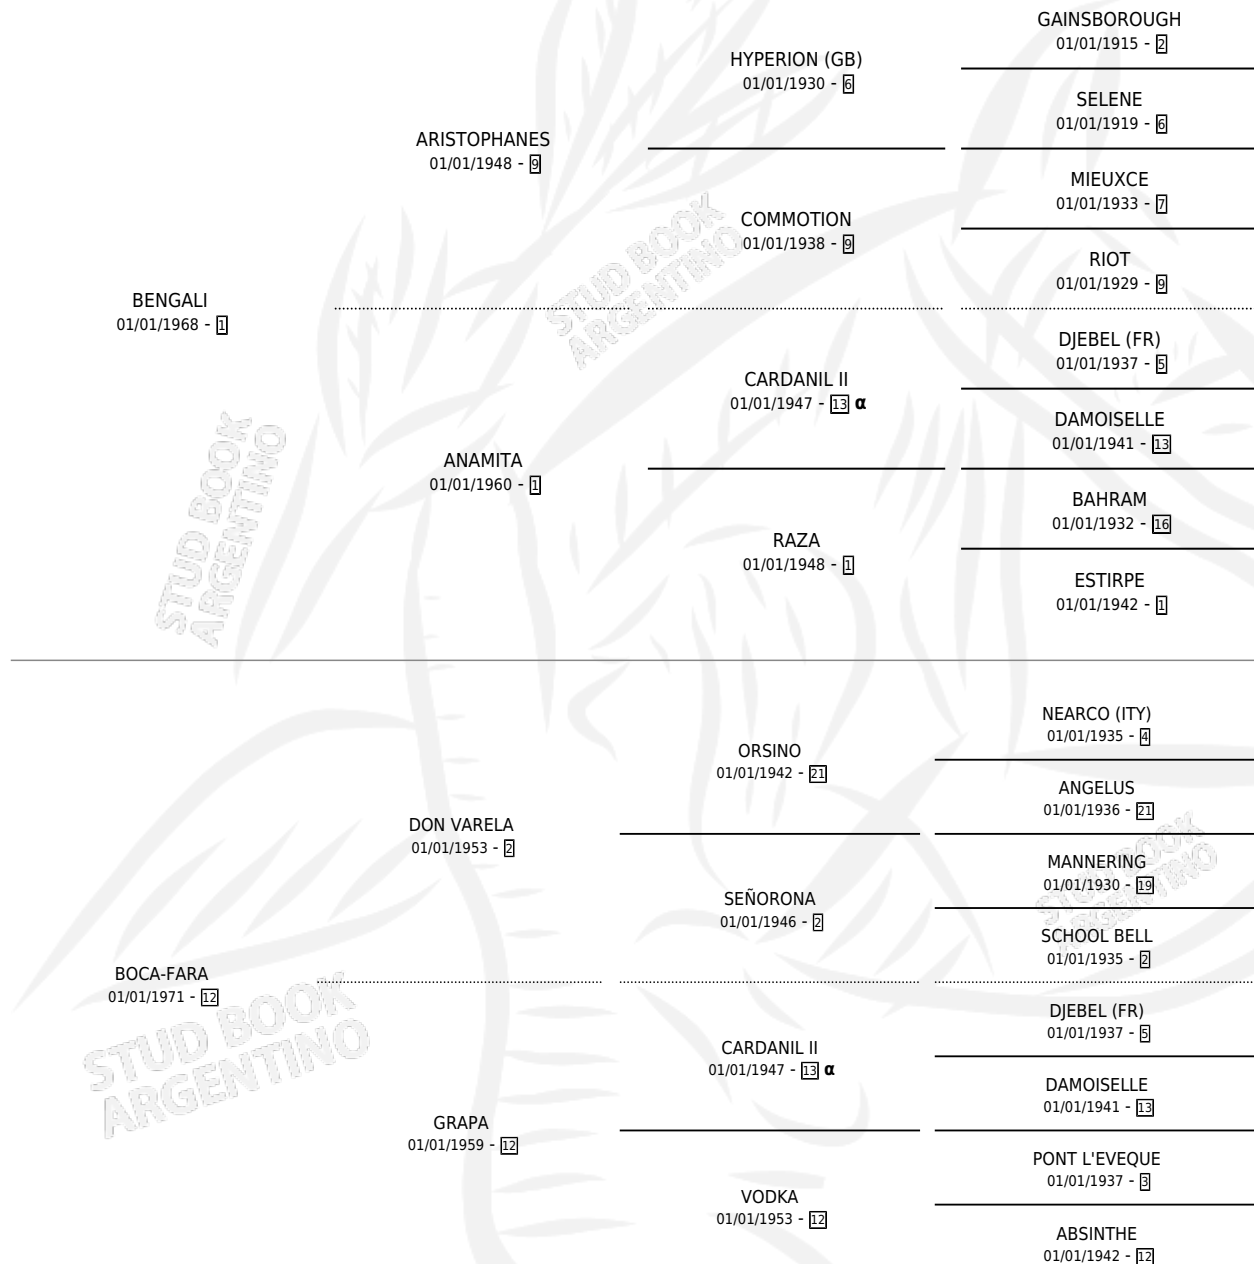

FRACATI

por **BENGALI** y **BOCA-FARA** por **DON VARELA**

Argentina · Macho · Alazan · SP · 01/01/1976
Familia 12-d · Volumen 29

ESTADO

TIPIFICACIÓN SANGUÍNEA	X
TIPIFICACIÓN POR ADN	X
PASAPORTE	X
IDENTIFICACIÓN POR MICROCHIP	X
REPRODUCTOR	✓

Lugar de nacimiento: Campo particular

Criador: Sin dato

~

HIJOS

	MACHOS	HEMBRAS
8 NACIERON	3	5
3 CORRIERON	2	1

SIN ACTUACIONES

PEDIGREE

INBREEDING : α

CAMPAÑA

Solo carreras oficiales de Argentina

POR EDAD

EDAD	CC	1°	2°	3°	4°	5°	NP	CLC	CLG	CLCG1	CLGG1	IMPORTE	GANANCIA / CC
5 AÑOS	3	3	0	0	0	0	0	0	0	0	0	\$0	\$0
6 AÑOS	4	2	1	0	0	1	0	0	0	0	0	\$0	\$0
TOTALES	7	5	1	0	0	1	0	0	0	0	0	\$0	\$0
%		71.4%	14.3%	0.0%	0.0%	14.3%	0.0%	0.0%	0.0%	0.0%	0.0%		