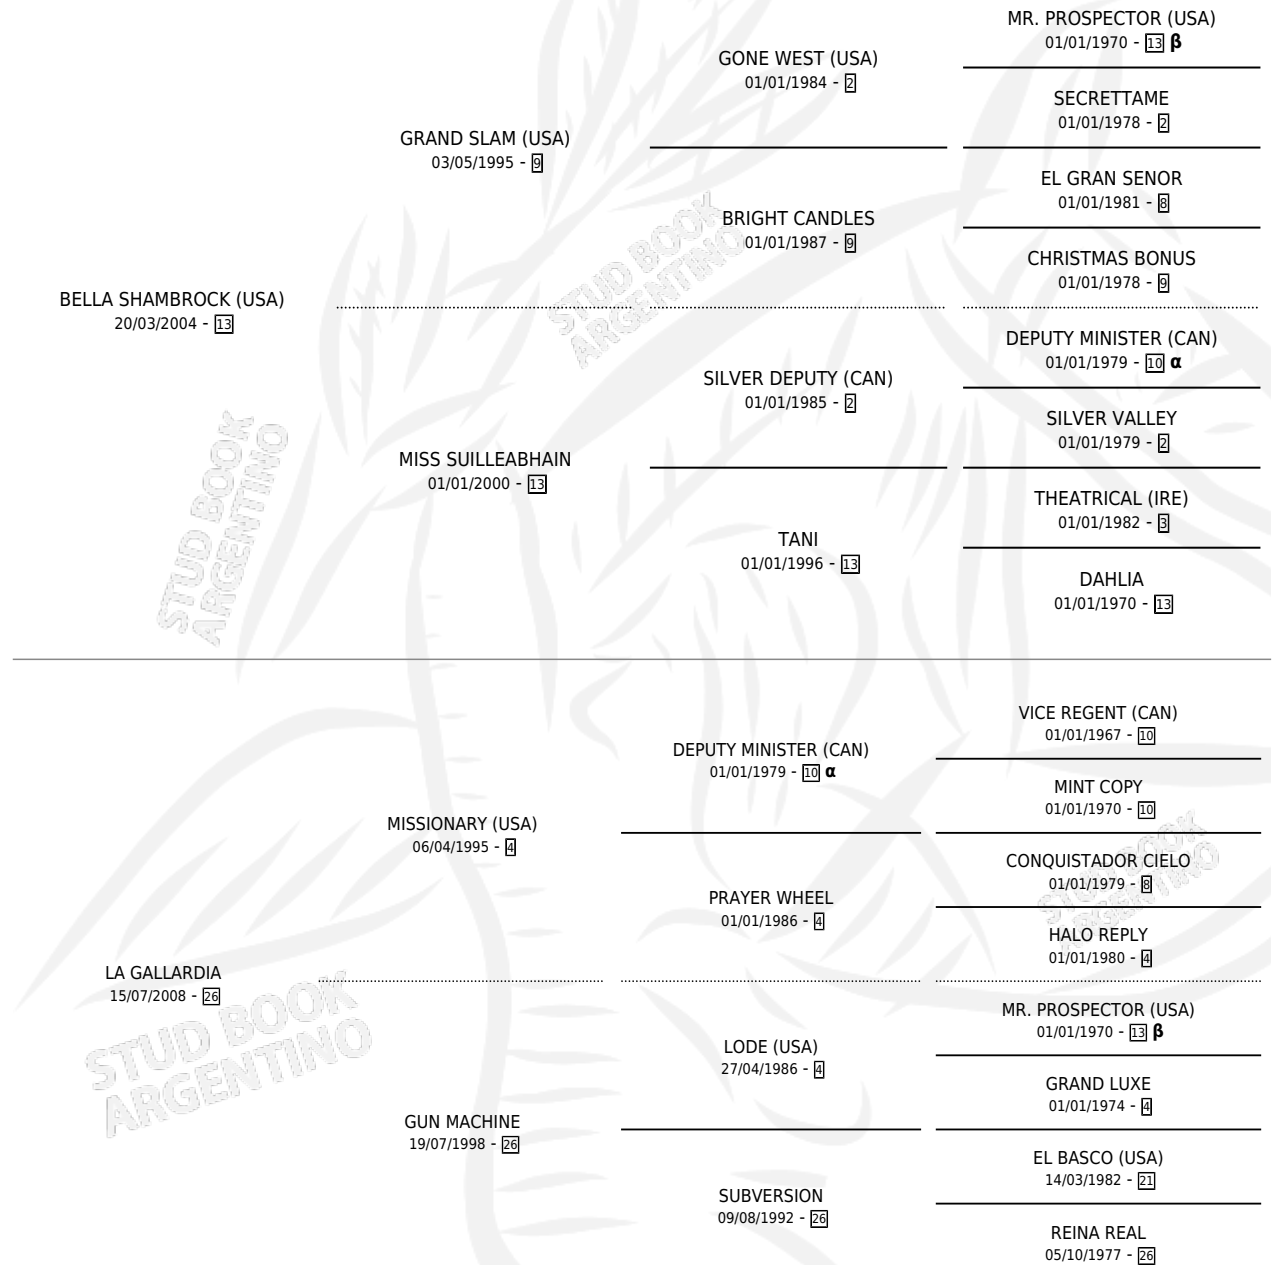

SOY GALLARDO

por BELLA SHAMBROCK (USA) y LA GALLARDIA por MISSIONARY (USA)

Argentina · Macho · Zaino · SP · 17/11/2015
Familia 26 · Volumen 42

ESTADO

TIPIFICACIÓN SANGUÍNEA	X
TIPIFICACIÓN POR ADN	X
PASAPORTE	X
IDENTIFICACIÓN POR MICROCHIP	X
REPRODUCTOR	X

Lugar de nacimiento: La Virginia
Criador: La Virginia

PEDIGREE

INBREEDING : α, β

SOY GALLARDO

Datos oficiales del Stud Book Argentino

Documento generado el 05/05/2026

studbook.org.ar