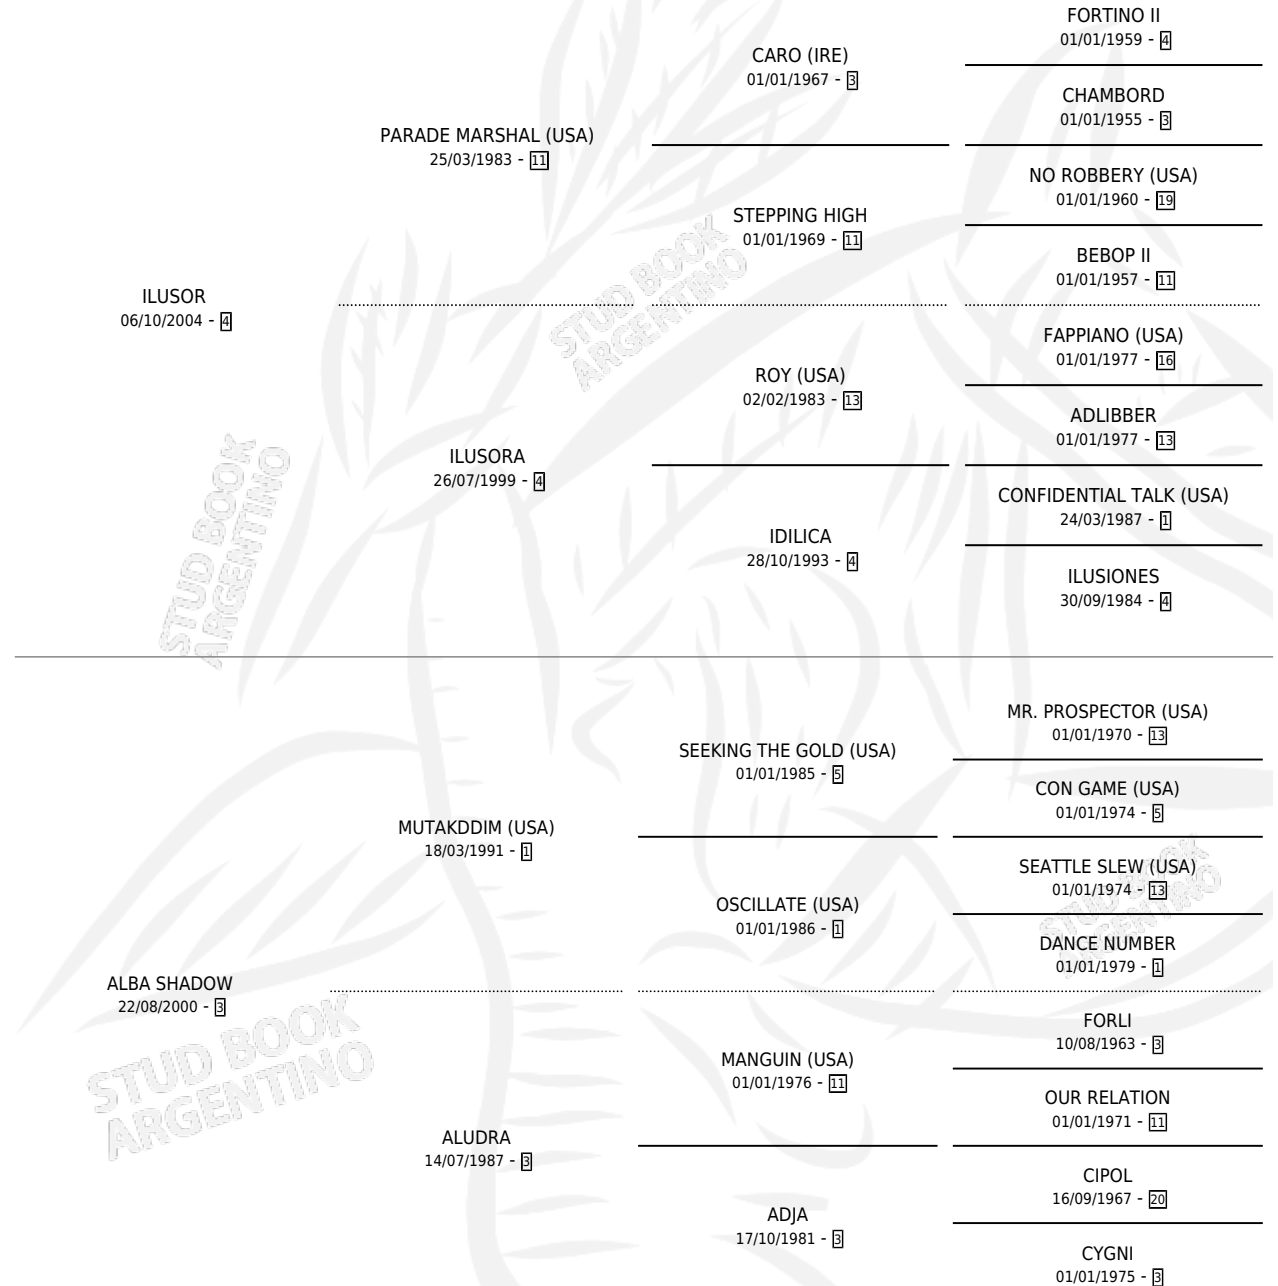

MUKTALBA

por ILUSOR y ALBA SHADOW por MUTAKDDIM (USA)

Argentina · Hembra · Alazan · SP · 18/11/2015
Familia 3-o · Volumen 42

ESTADO

| | |
|------------------------------|---|
| TIPIFICACIÓN SANGUÍNEA | X |
| TIPIFICACIÓN POR ADN | X |
| PASAPORTE | X |
| IDENTIFICACIÓN POR MICROCHIP | X |
| REPRODUCTOR | X |

Lugar de nacimiento: Franhug

Criador: Franhug

PEDIGREE

MUKTALBA

Datos oficiales del Stud Book Argentino

Documento generado el 02/05/2026

studbook.org.ar