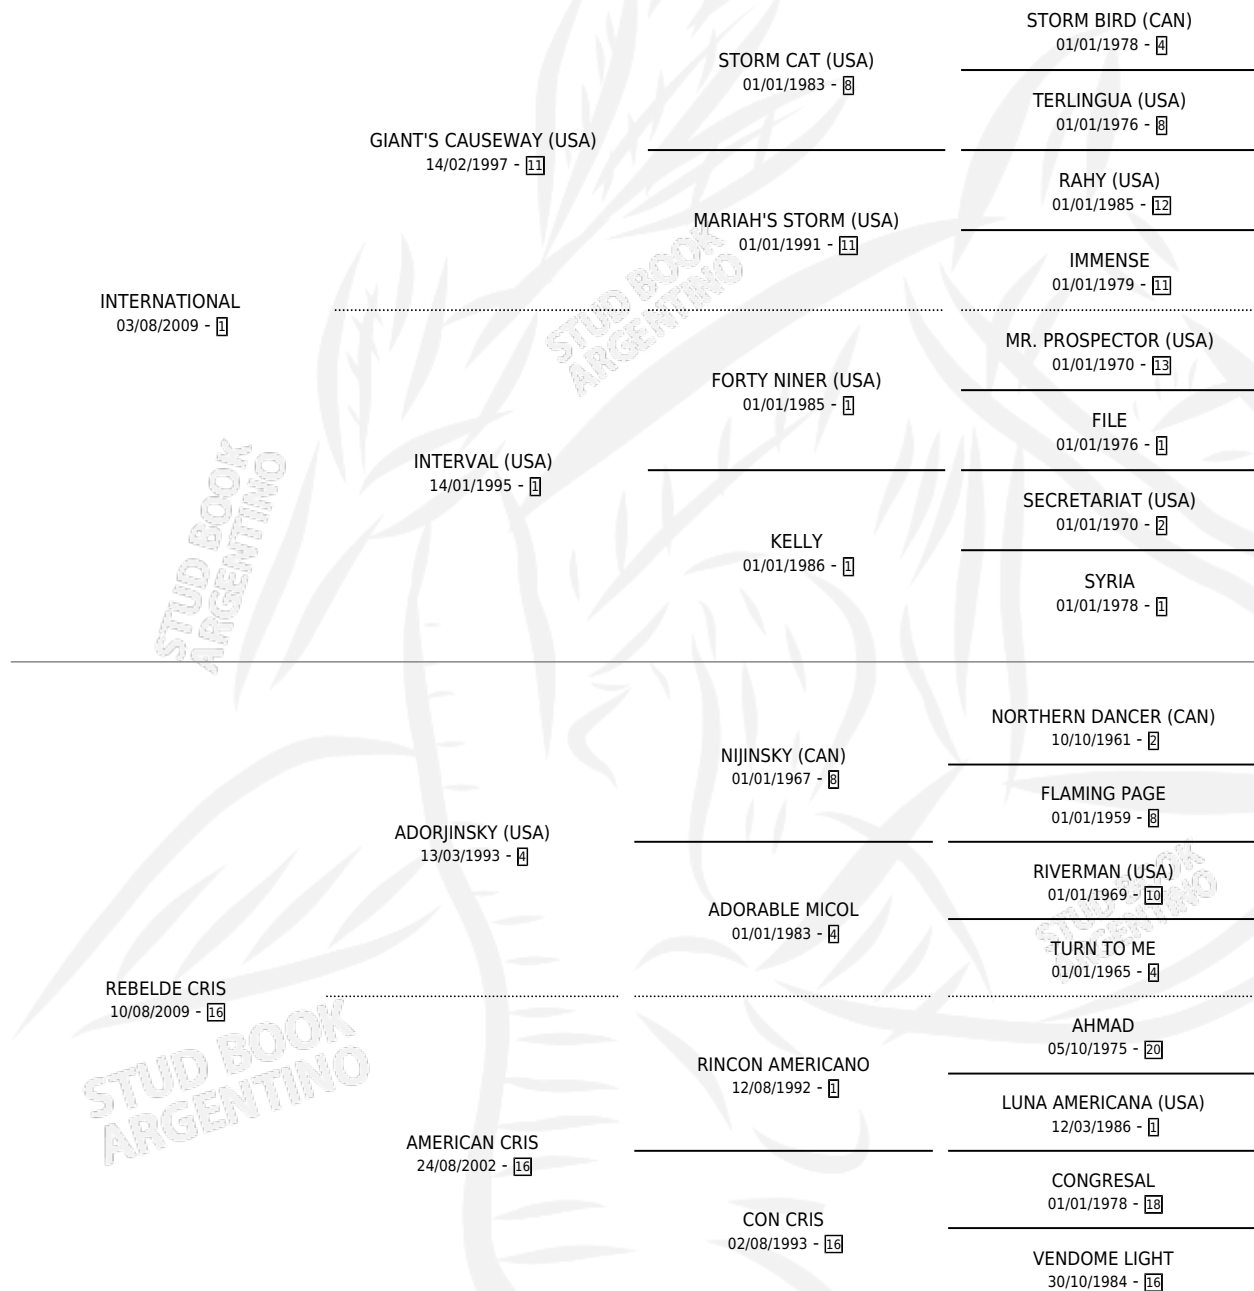

REBELDE INTER

por INTERNATIONAL y REBELDE CRIS por ADORJINSKY (USA)

Argentina · Macho · Zaino · SP · 18/11/2015
Familia 16-e · Volumen 42

ESTADO

TIPIFICACIÓN SANGUÍNEA	X
TIPIFICACIÓN POR ADN	X
PASAPORTE	X
IDENTIFICACIÓN POR MICROCHIP	✓
REPRODUCTOR	X

Lugar de nacimiento: Campo particular
Criador: Bevilacqua Patricia Monica

PEDIGREE

REBELDE INTER

Datos oficiales del Stud Book Argentino

Documento generado el 05/05/2026

studbook.org.ar