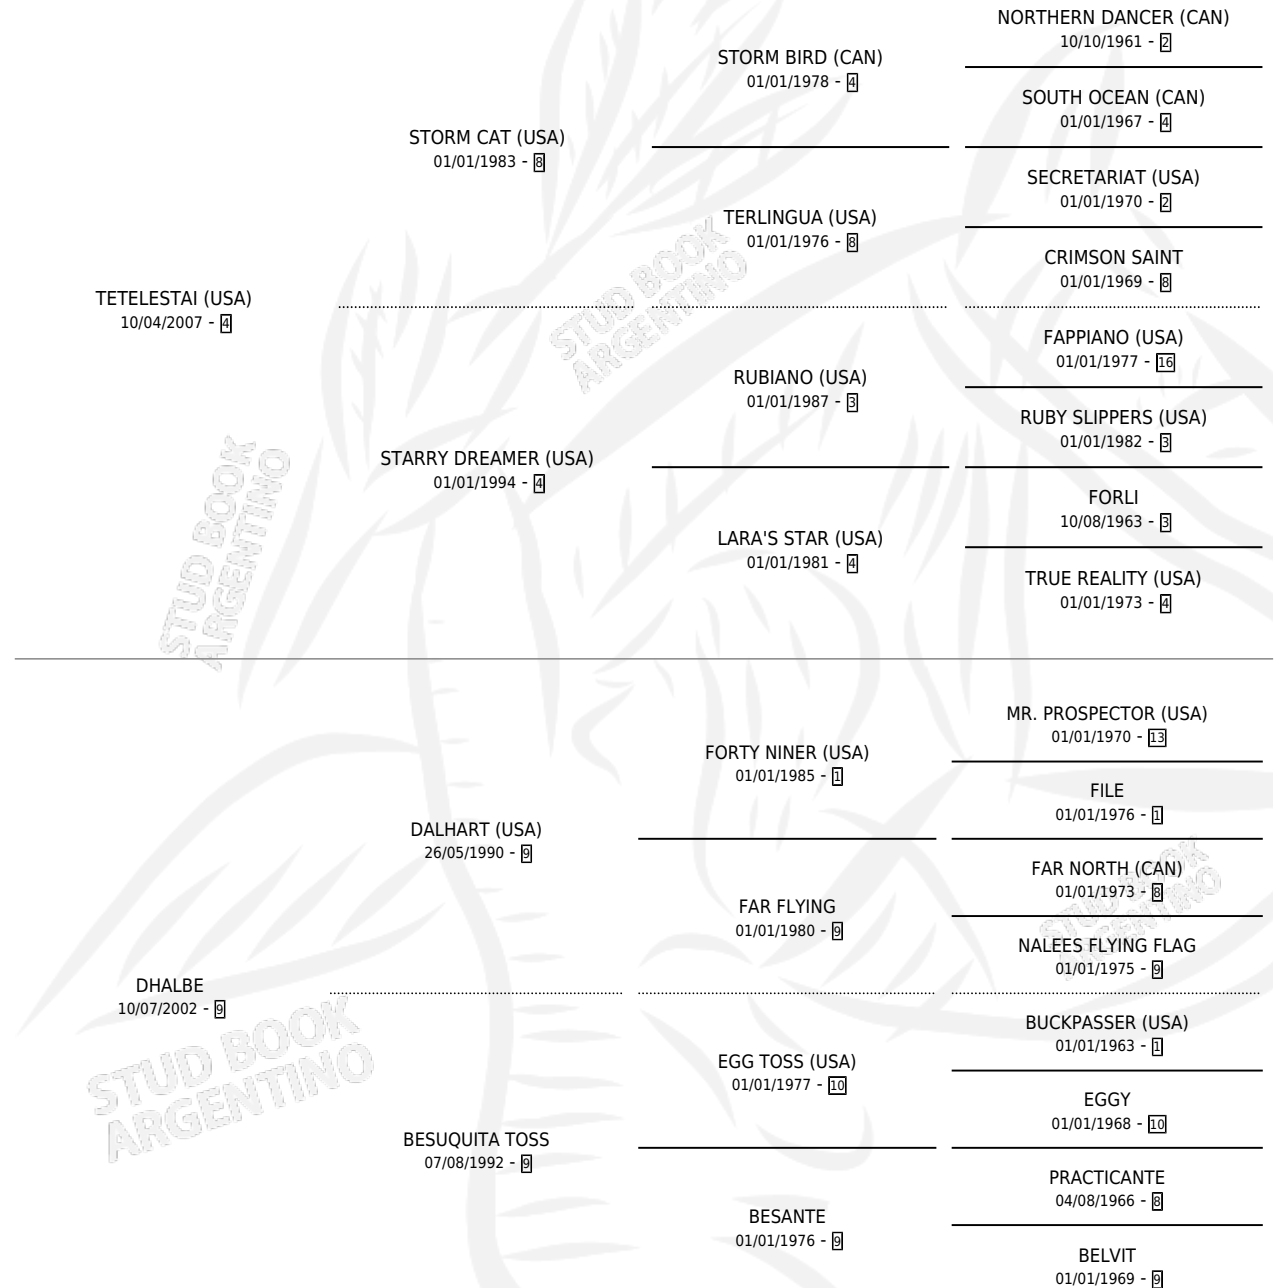

DORA STAI

por TETELESTAI (USA) y DHALBE por DALHART (USA)

Argentina · Hembra · Alazan · SP · 03/10/2015
Familia 9-g · Volumen 42

ESTADO

TIPIFICACIÓN SANGUÍNEA	X
TIPIFICACIÓN POR ADN	✓
PASAPORTE	✓
IDENTIFICACIÓN POR MICROCHIP	✓
REPRODUCTOR	X

Lugar de nacimiento: Wester Cam Alfa

Criador: Wester Cam Alfa

PEDIGREE

CAMPAÑA

Solo carreras oficiales de Argentina

POR EDAD

EDAD	CC	1°	2°	3°	4°	5°	NP	CLC	CLG	CLCG1	CLGG1	IMPORTE	GANANCIA / CC
4 AÑOS	1	0	0	0	0	0	1	0	0	0	0	\$0	\$0
TOTALES	1	0	0	0	0	0	1	0	0	0	0	\$0	\$0
%		0.0%	0.0%	0.0%	0.0%	0.0%	100%	0.0%	0.0%	0.0%	0.0%		