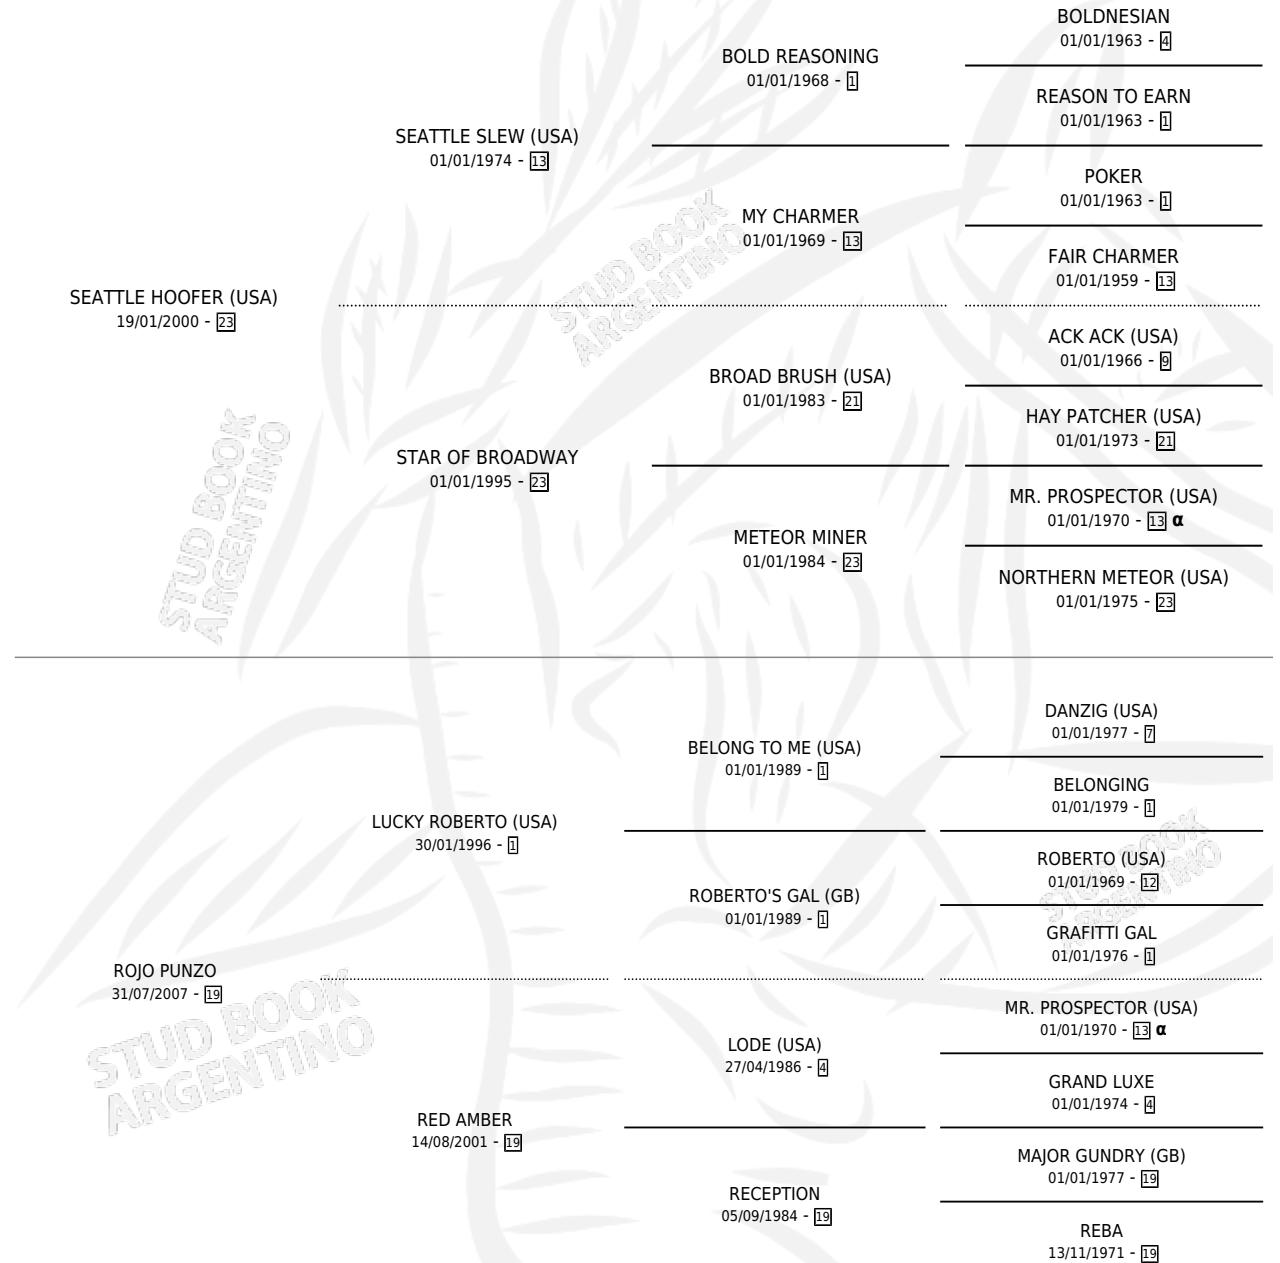

# LOURDES ALFA

por SEATTLE HOOFER (USA) y ROJO PUNZO por LUCKY ROBERTO (USA)

Argentina · Hembra · Zaino · SP · 30/09/2015  
Familia 19 · Volumen 42

## ESTADO

TIPIFICACIÓN SANGUÍNEA	X
TIPIFICACIÓN POR ADN	✓
PASAPORTE	X
IDENTIFICACIÓN POR MICROCHIP	✓
REPRODUCTOR	X

**Lugar de nacimiento:** Wester Cam Alfa  
**Criador:** Wester Cam Alfa

## PEDIGREE

INBREEDING : α