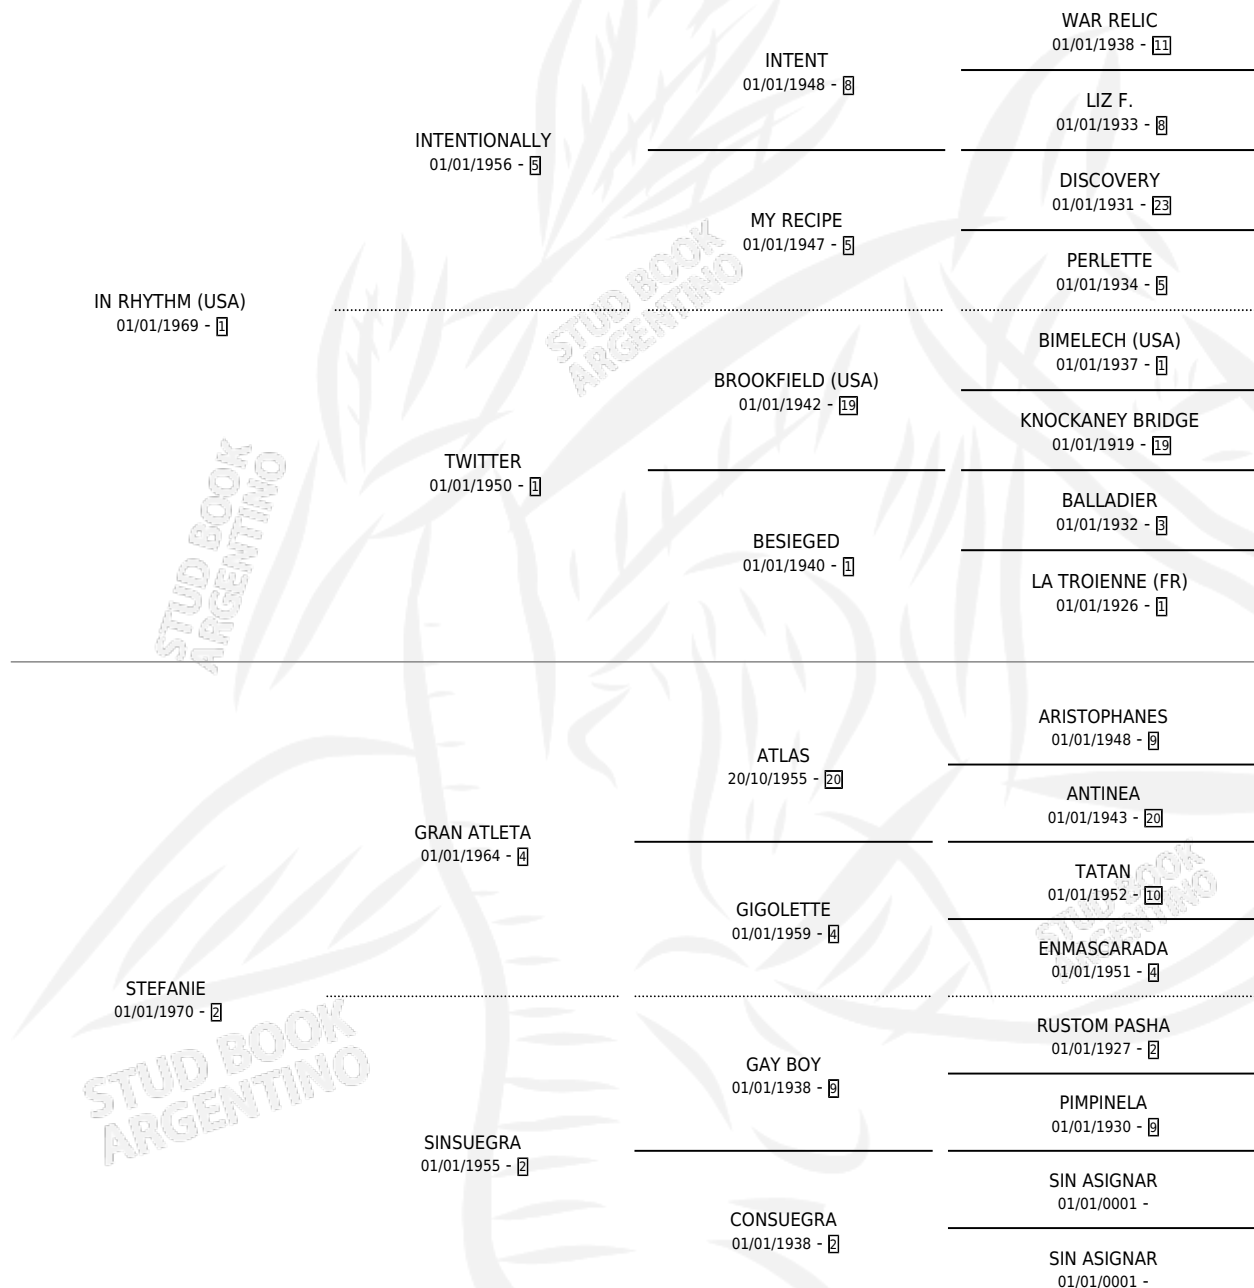

ITUANA

por **IN RHYTHM (USA)** y **STEFANIE** por **GRAN ATLETA**

Argentina · Hembra · Zaino Colorado · SP · 01/01/1976
Familia 2-j · Volumen 29

ESTADO

TIPIFICACIÓN SANGUÍNEA	X
TIPIFICACIÓN POR ADN	X
PASAPORTE	X
IDENTIFICACIÓN POR MICROCHIP	X
REPRODUCTOR	✓

Lugar de nacimiento: Campo particular

Criador: San Jose de El Socorro Saayc

~

HIJOS

	MACHOS	HEMBRAS
1 NACIERON	1	0
1 CORRIERON	1	0

SIN ACTUACIONES

PEDIGREE

S

mientos 1 / Efectividad 25.00%

PADRILLO	PRODUCTO	CRIADOR	1ER SERVICIO	ÚLTIMO SERVICIO
PI'S GUY (USA)	TOOK PLAY (M Z, 18/11/1987)	SAN JOSE DE EL SOCORRO SAAYC	25/11/1986	25/11/1986
PI'S GUY (USA)	Ø		27/11/1985	30/11/1985