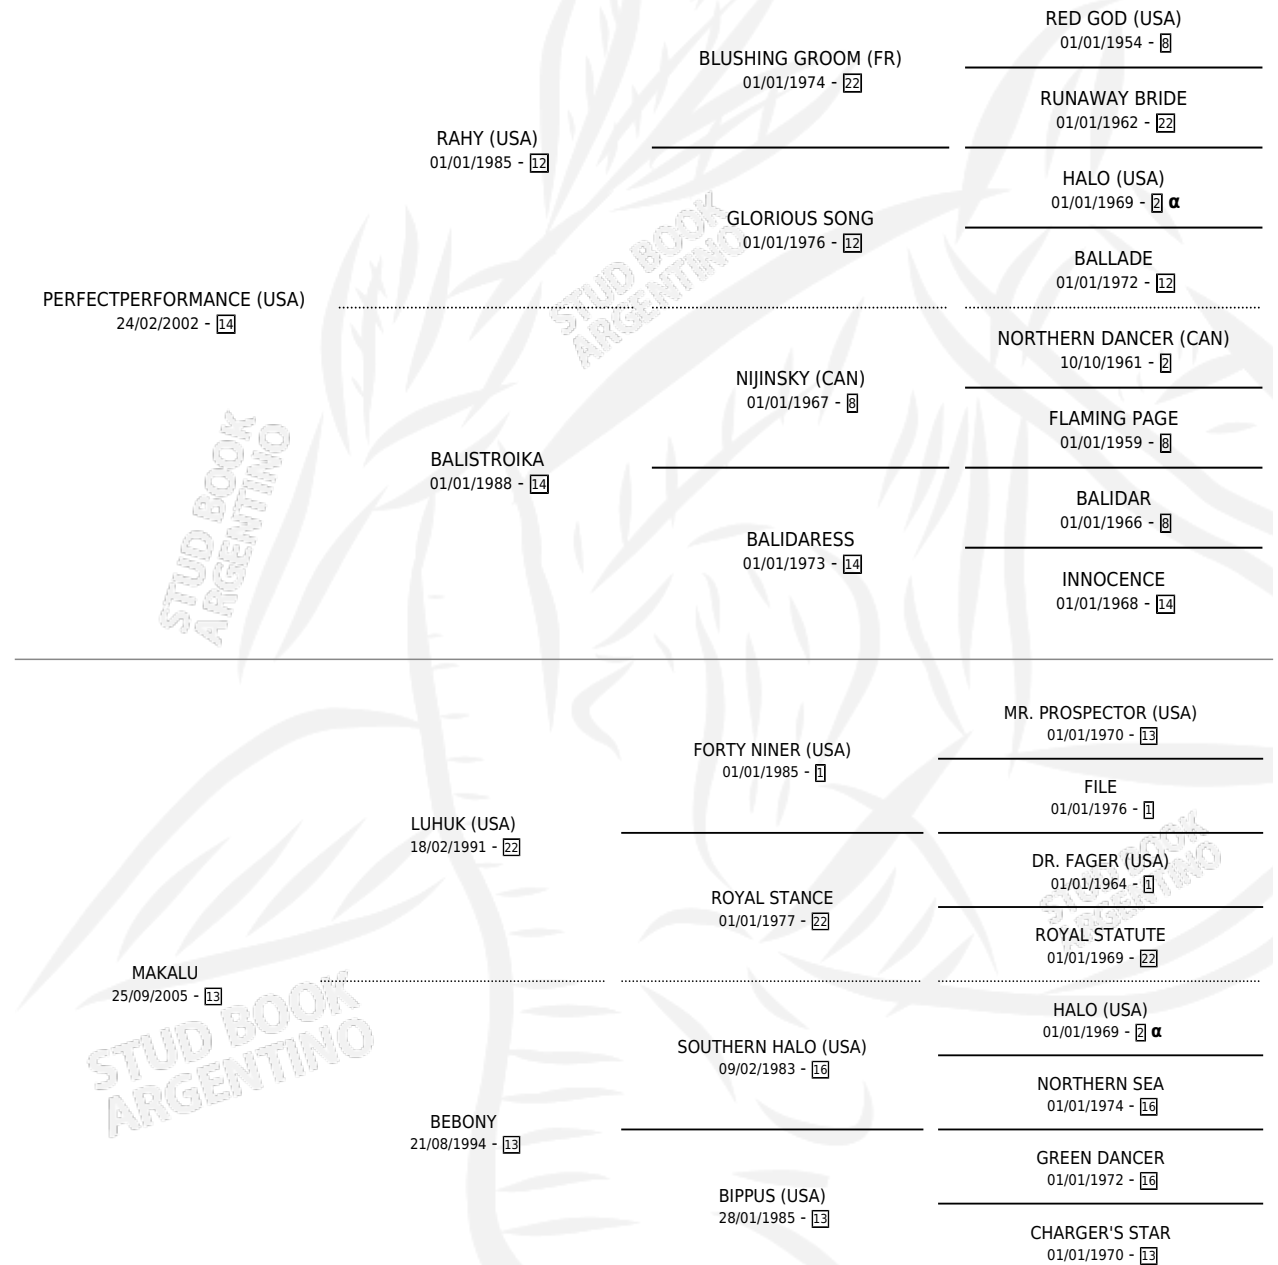

CARADURA

por PERFECTPERFORMANCE (USA) y MAKALU por LUHUK (USA)

Argentina · Macho · Alazan · SP · 10/09/2015
Familia 13-c · Volumen 42

ESTADO

TIPIFICACIÓN SANGUÍNEA	X
TIPIFICACIÓN POR ADN	✓
PASAPORTE	✓
IDENTIFICACIÓN POR MICROCHIP	✓
REPRODUCTOR	X

Lugar de nacimiento: Santa Victoria
Criador: Haras Santa Victoria S.A.

PEDIGREE

INBREEDING : α

CAMPAÑA

Solo carreras oficiales de Argentina

POR EDAD

EDAD	CC	1°	2°	3°	4°	5°	NP	CLC	CLG	CLCG1	CLGG1	IMPORTE	GANANCIA / CC
3 AÑOS	1	0	0	0	0	0	1	0	0	0	0	\$0	\$0
4 AÑOS	2	0	0	1	0	0	1	0	0	0	0	\$42,000	\$21,000
TOTALES	3	0	0	1	0	0	2	0	0	0	0	\$42,000	\$14,000
%		0.0%	0.0%	33.3%	0.0%	0.0%	66.7%	0.0%	0.0%	0.0%	0.0%		

Placés en Palermo en 3 carreras disputadas.

POR DISTANCIA

HIPODROMO	CC	1°	2°	3°	4°	5°	NP	CLC	CLG	CLCG1	CLGG1	IMPORTE
PALERMO	1	0	0	1	0	0	0	0	0	0	0	\$42,000
1400 MTS	1	0	0	1	0	0	0	0	0	0	0	\$42,000
LA PLATA	2	0	0	0	0	0	1	0	0	0	0	\$0
1200 MTS	2	0	0	0	0	0	1	0	0	0	0	\$0