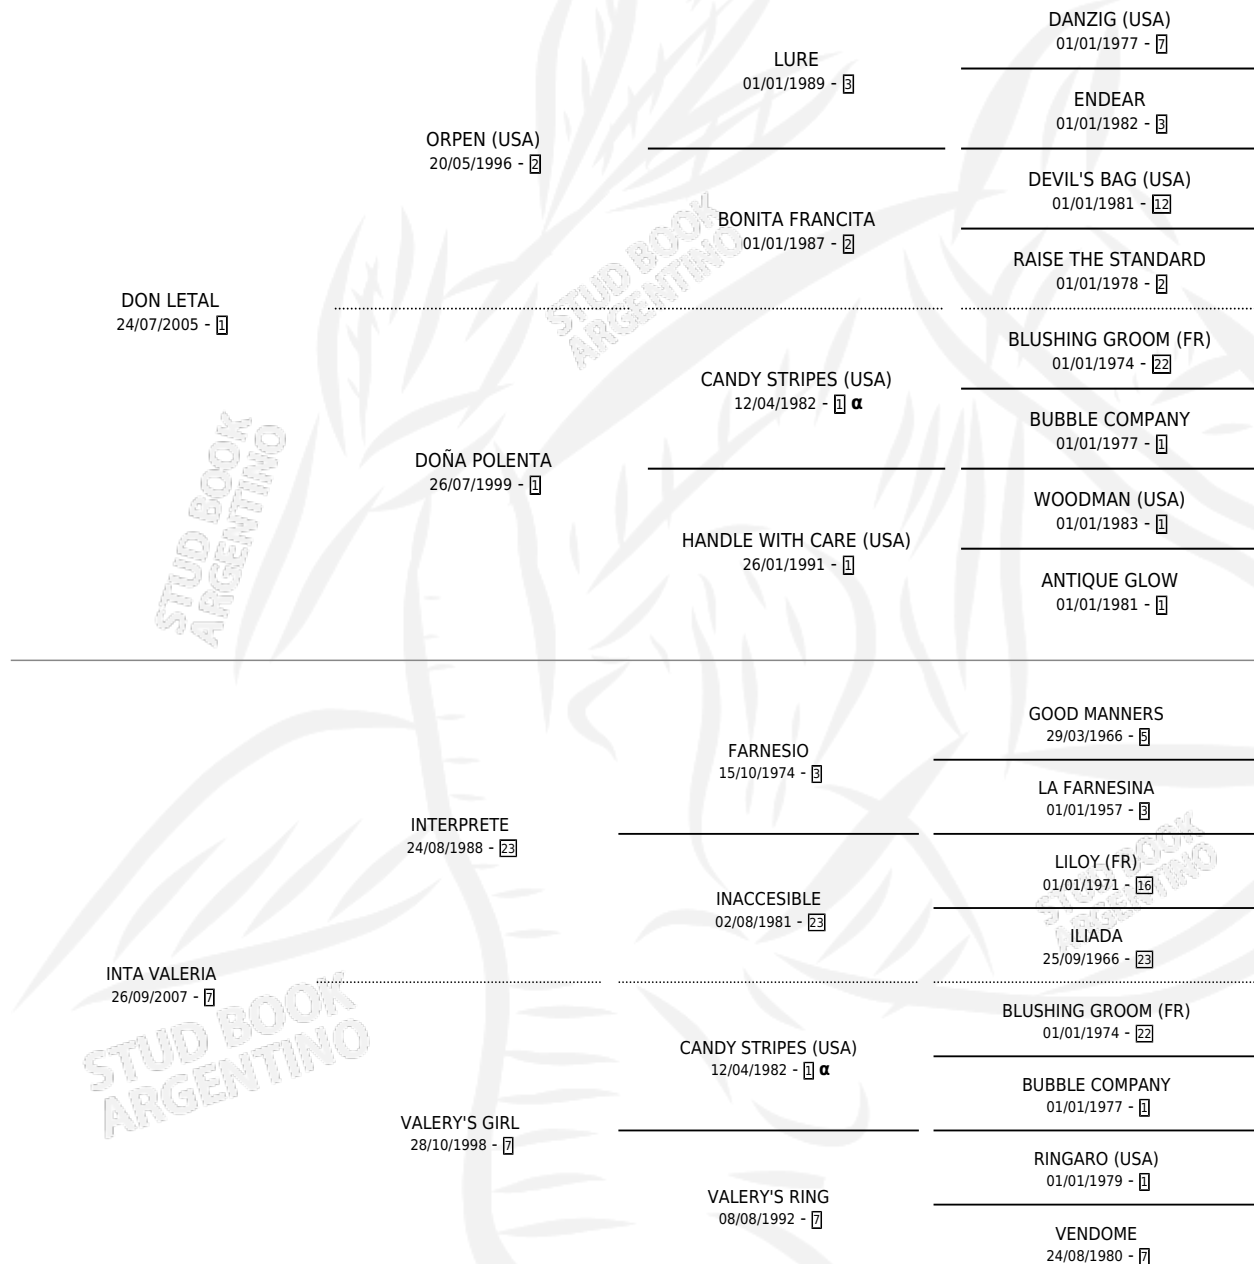

# DOÑA PLATERA

por DON LETAL y INTA VALERIA por INTERPRETE

Argentina · Hembra · Tordillo · SP · 18/11/2015  
Familia 7 · Volumen 42

## ESTADO

TIPIFICACIÓN SANGUÍNEA	X
TIPIFICACIÓN POR ADN	X
PASAPORTE	X
IDENTIFICACIÓN POR MICROCHIP	X
REPRODUCTOR	X

**Lugar de nacimiento:** Campo particular

**Criador:** Poehls Luis Maria y Mantel Jorge Enrique

## PEDIGREE

INBREEDING :  $\alpha$

# DOÑA PLATERA

**Datos oficiales del Stud Book Argentino**

Documento generado el 05/05/2026

[studbook.org.ar](http://studbook.org.ar)