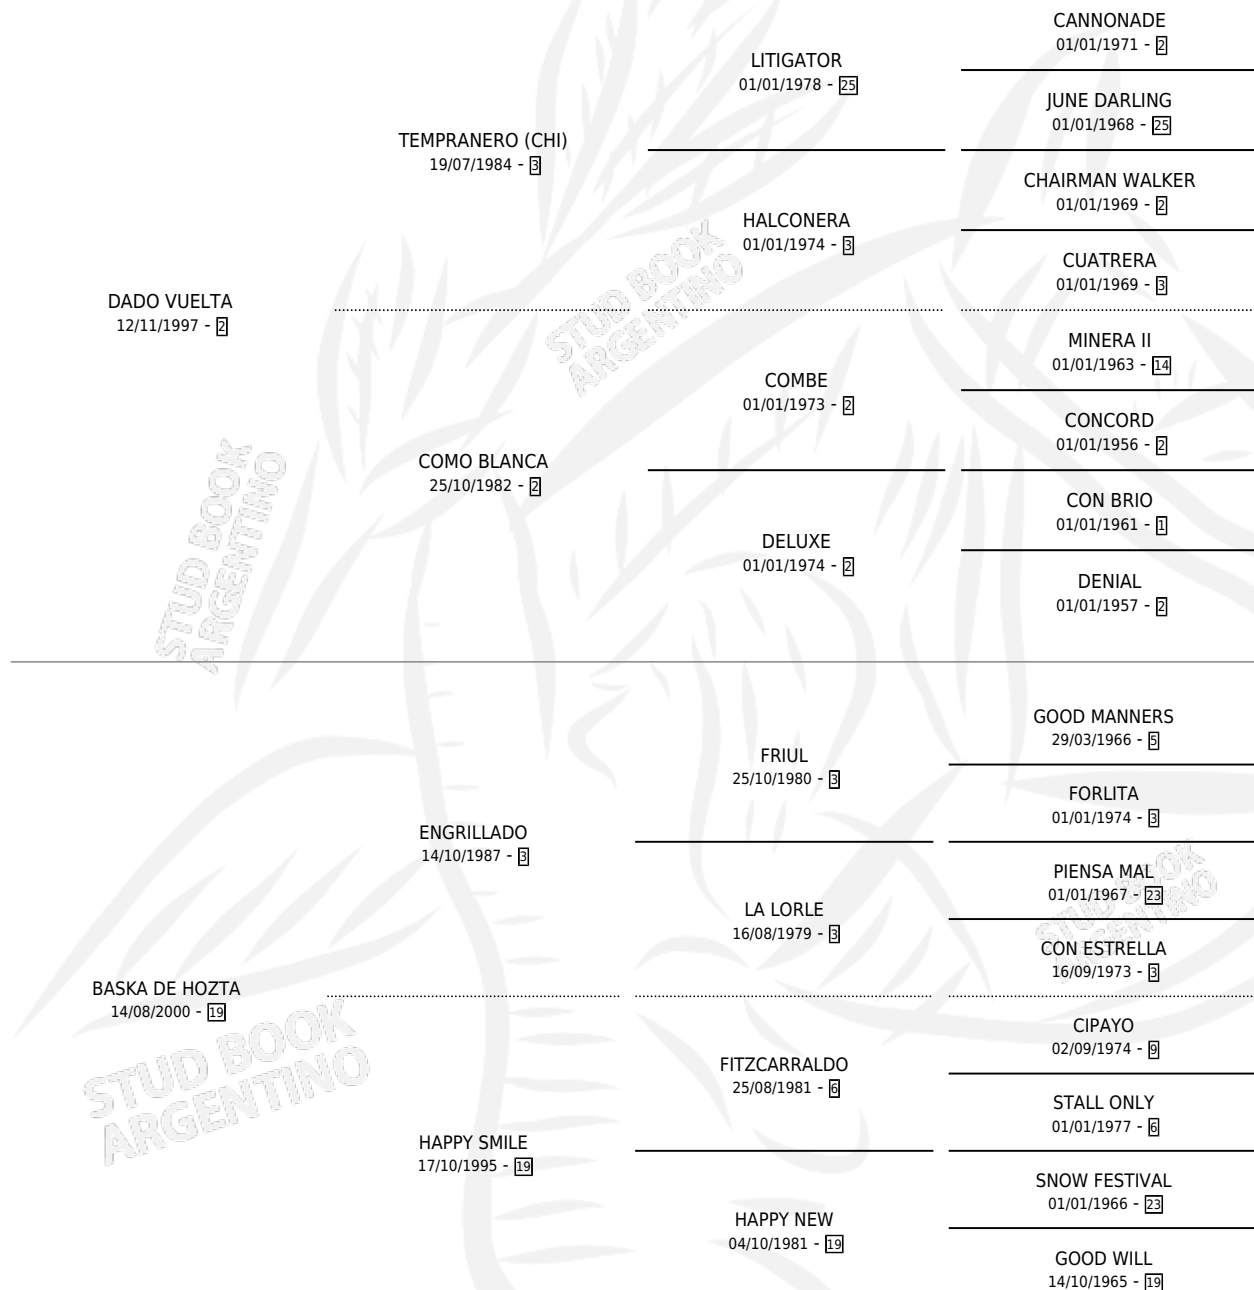

BASKA VUELTERA

por DADO VUELTA y BASKA DE HOZTA por ENGRILLADO

Argentina · Hembra · Zaino · SP · 13/11/2015
Familia 19-c · Volumen 42

ESTADO

TIPIFICACIÓN SANGUÍNEA	X
TIPIFICACIÓN POR ADN	✓
PASAPORTE	✓
IDENTIFICACIÓN POR MICROCHIP	✓
REPRODUCTOR	✓

Lugar de nacimiento: Campo particular

Criador: Poehls Luis Maria y Mantel Jorge Enrique

~

HIJOS

	MACHOS	HEMBRAS
3 NACIERON	1	2
SIN ACTUACIONES		

PEDIGREE

CAMPAÑA

Solo carreras oficiales de Argentina