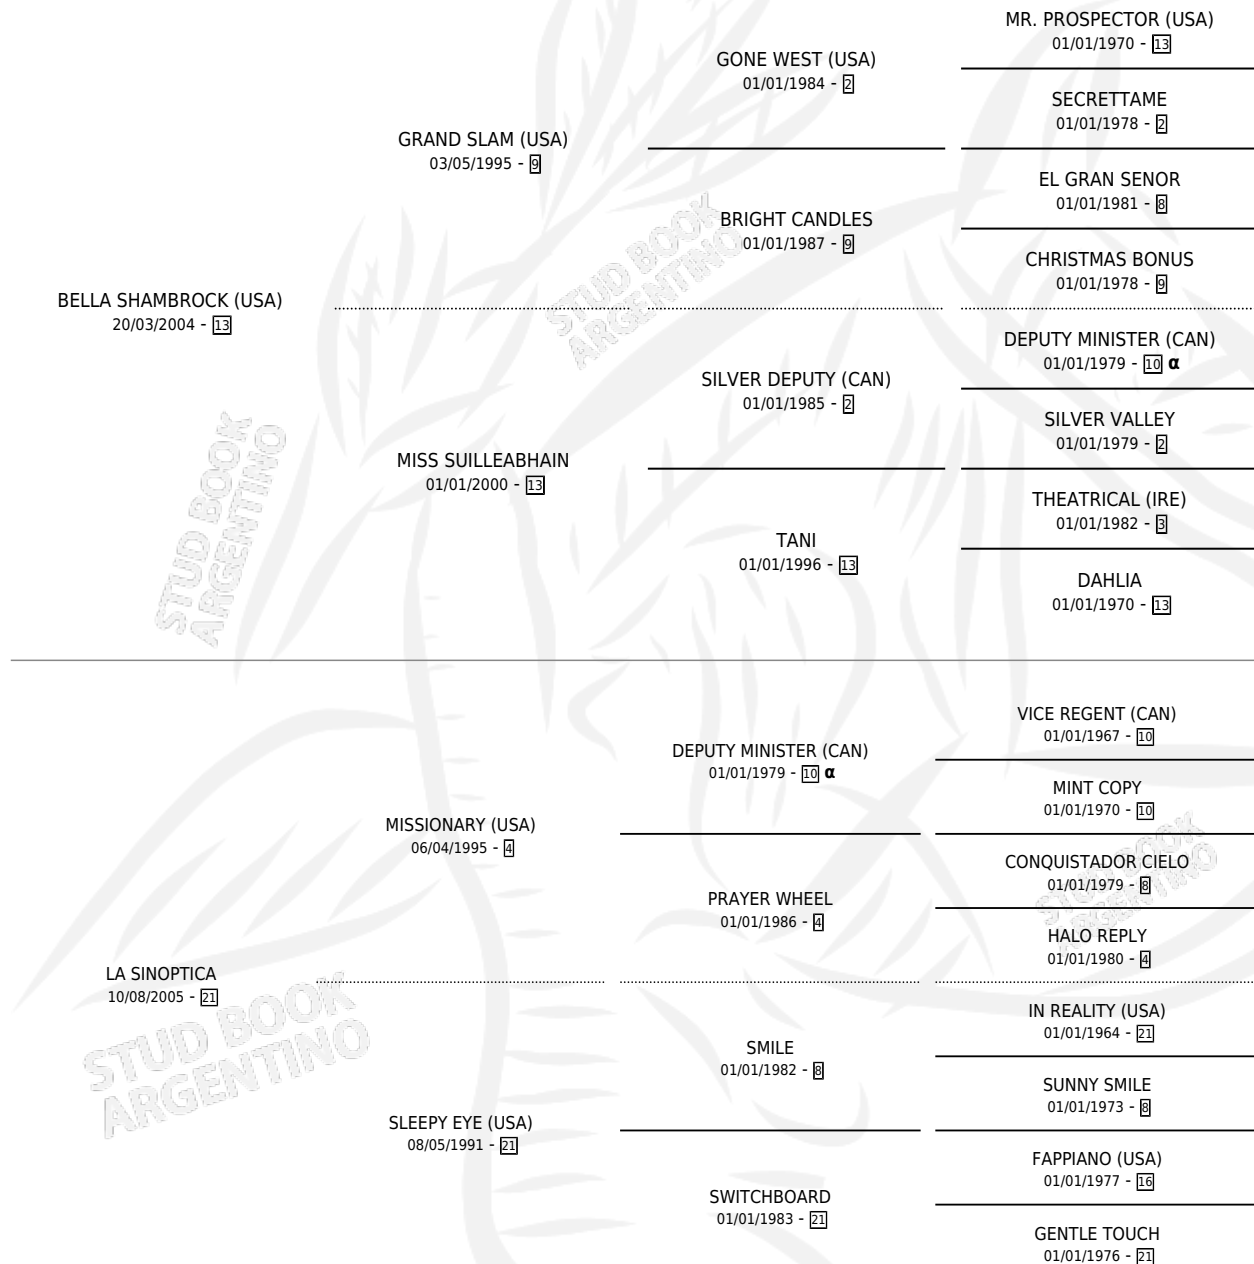

ES DE FER

por **BELLA SHAMBROCK (USA)** y **LA SINOPTICA** por **MISSIONARY (USA)**

Argentina · Macho · Zaino · SP · 12/11/2015
Familia 21-a · Volumen 42

ESTADO

TIPIFICACIÓN SANGUÍNEA	X
TIPIFICACIÓN POR ADN	✓
PASAPORTE	✓
IDENTIFICACIÓN POR MICROCHIP	✓
REPRODUCTOR	X

Lugar de nacimiento: La Virginia
Criador: Las Camelias

PEDIGREE

INBREEDING : α

ES DE FER

Datos oficiales del Stud Book Argentino

Documento generado el 05/05/2026

studbook.org.ar