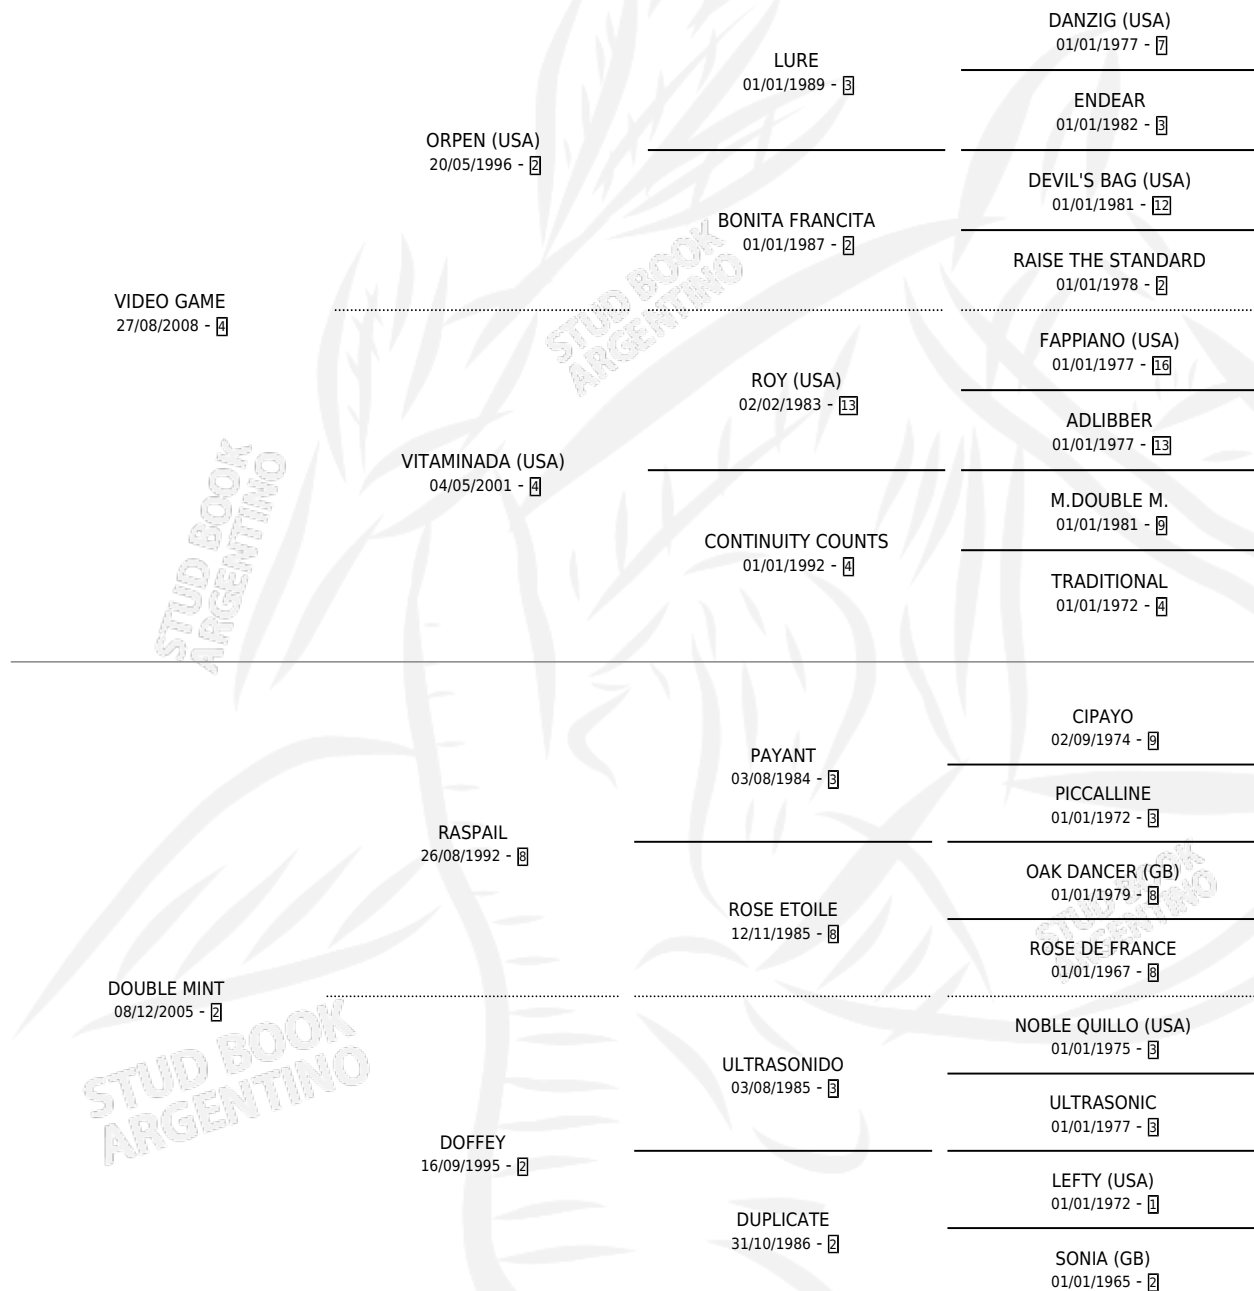

DOUBLE GAME

por VIDEO GAME y DOUBLE MINT por RASPAIL

Argentina · Hembra · Zaino · SP · 12/11/2015
Familia 2-i · Volumen 42

ESTADO

TIPIFICACIÓN SANGUÍNEA	X
TIPIFICACIÓN POR ADN	X
PASAPORTE	X
IDENTIFICACIÓN POR MICROCHIP	X
REPRODUCTOR	X

Lugar de nacimiento: Abra El Hinojo

Criador: Abra El Hinojo

PEDIGREE

DOUBLE GAME

Datos oficiales del Stud Book Argentino

Documento generado el 04/05/2026

studbook.org.ar