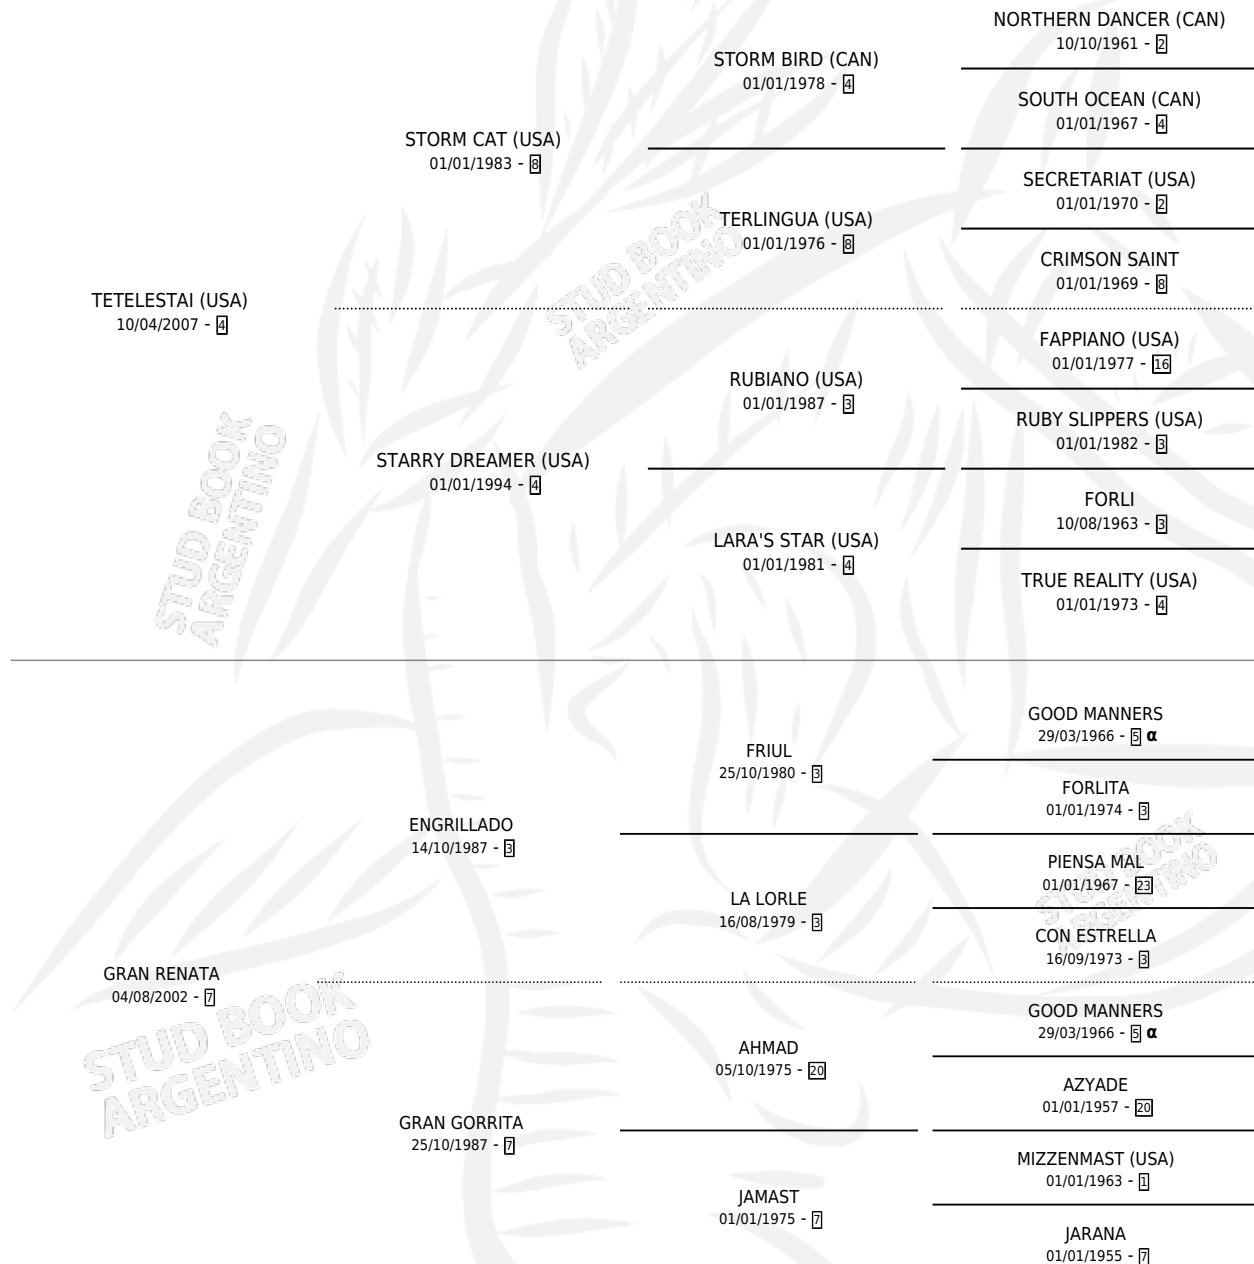

NETIKERTY

por TETELESTAI (USA) y GRAN RENATA por ENGRILLADO

Argentina · Hembra · Zaino · SP · 27/11/2015
Familia 7 · Volumen 42

ESTADO

TIPIFICACIÓN SANGUÍNEA	X
TIPIFICACIÓN POR ADN	X
PASAPORTE	X
IDENTIFICACIÓN POR MICROCHIP	X
REPRODUCTOR	X

Lugar de nacimiento: Estirpe De Criadores
Criador: Estirpe De Criadores

PEDIGREE

INBREEDING : α

NETIKERTY

Datos oficiales del Stud Book Argentino

Documento generado el 04/05/2026

studbook.org.ar