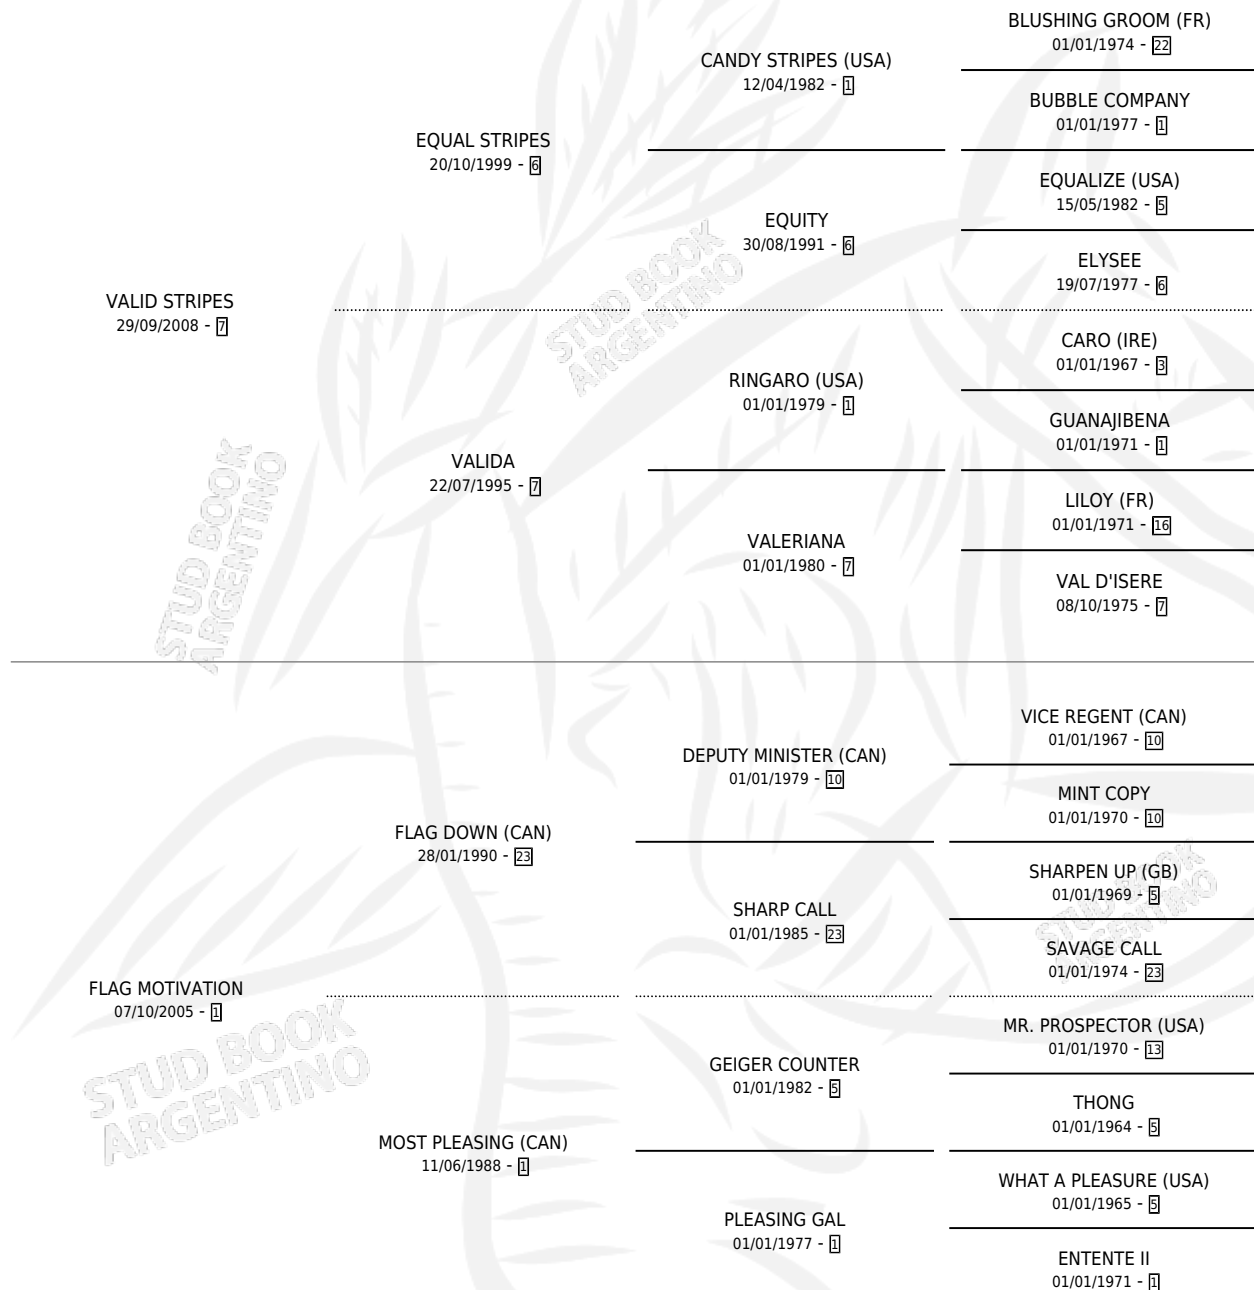

VILLA EQUAL

por **VALID STRIPES** y **FLAG MOTIVATION** por **FLAG DOWN (CAN)**

Argentina · Hembra · Alazan · SP · 10/09/2015
Familia 1-o · Volumen 42

ESTADO

TIPIFICACIÓN SANGUÍNEA	X
TIPIFICACIÓN POR ADN	✓
PASAPORTE	✓
IDENTIFICACIÓN POR MICROCHIP	✓
REPRODUCTOR	✓

Lugar de nacimiento: Abuelos E
Criador: Vallina Miguel Angel

~

HIJOS

	MACHOS	HEMBRAS
1 NACIERON	1	0
1 CORRIERON	1	0

SIN ACTUACIONES

PEDIGREE

S

mientos 1 / Efectividad 25.00%

PADRILLO	PRODUCTO	CRIADOR	1ER SERVICIO	ÚLTIMO SERVICIO
MANIPULER	∅		30/11/2022	30/11/2022
VILLA EQUAL	∅		13/11/2021	13/11/2021
Datos oficiales del Stud Book Argentino				
Documento generado el 25/04/2026				
MANIPULER	∅		11/10/2020	11/10/2020
MANIPULER	GRAND ROLO (M ZC, 30/11/2020)	VALLINA MIGUEL ANGEL	29/12/2019	29/12/2019