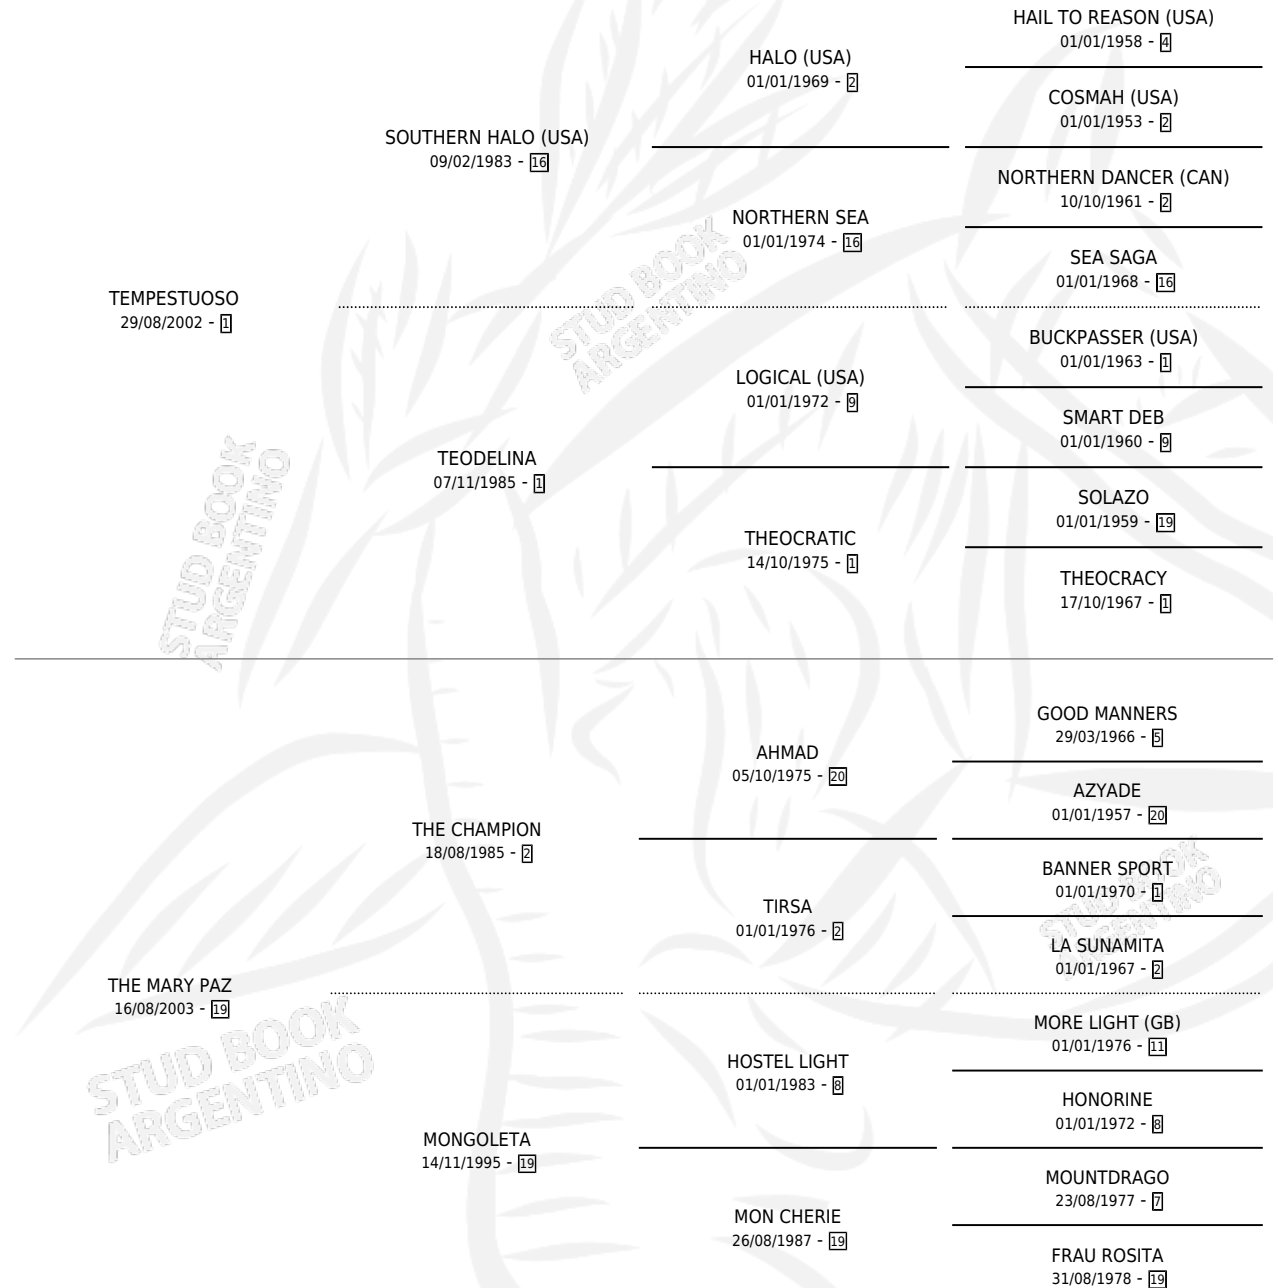

TEM-MARAVILLA

por TEMPESTUOSO y THE MARY PAZ por THE CHAMPION

Argentina · Macho · Zaino · SP · 17/11/2015
Familia 19 · Volumen 42

ESTADO

TIPIFICACIÓN SANGUÍNEA	X
TIPIFICACIÓN POR ADN	X
PASAPORTE	X
IDENTIFICACIÓN POR MICROCHIP	X
REPRODUCTOR	X

Lugar de nacimiento: Yanina

Criador: Yanina

PEDIGREE

TEM-MARAVILLA

Datos oficiales del Stud Book Argentino

Documento generado el 12/06/2026

studbook.org.ar