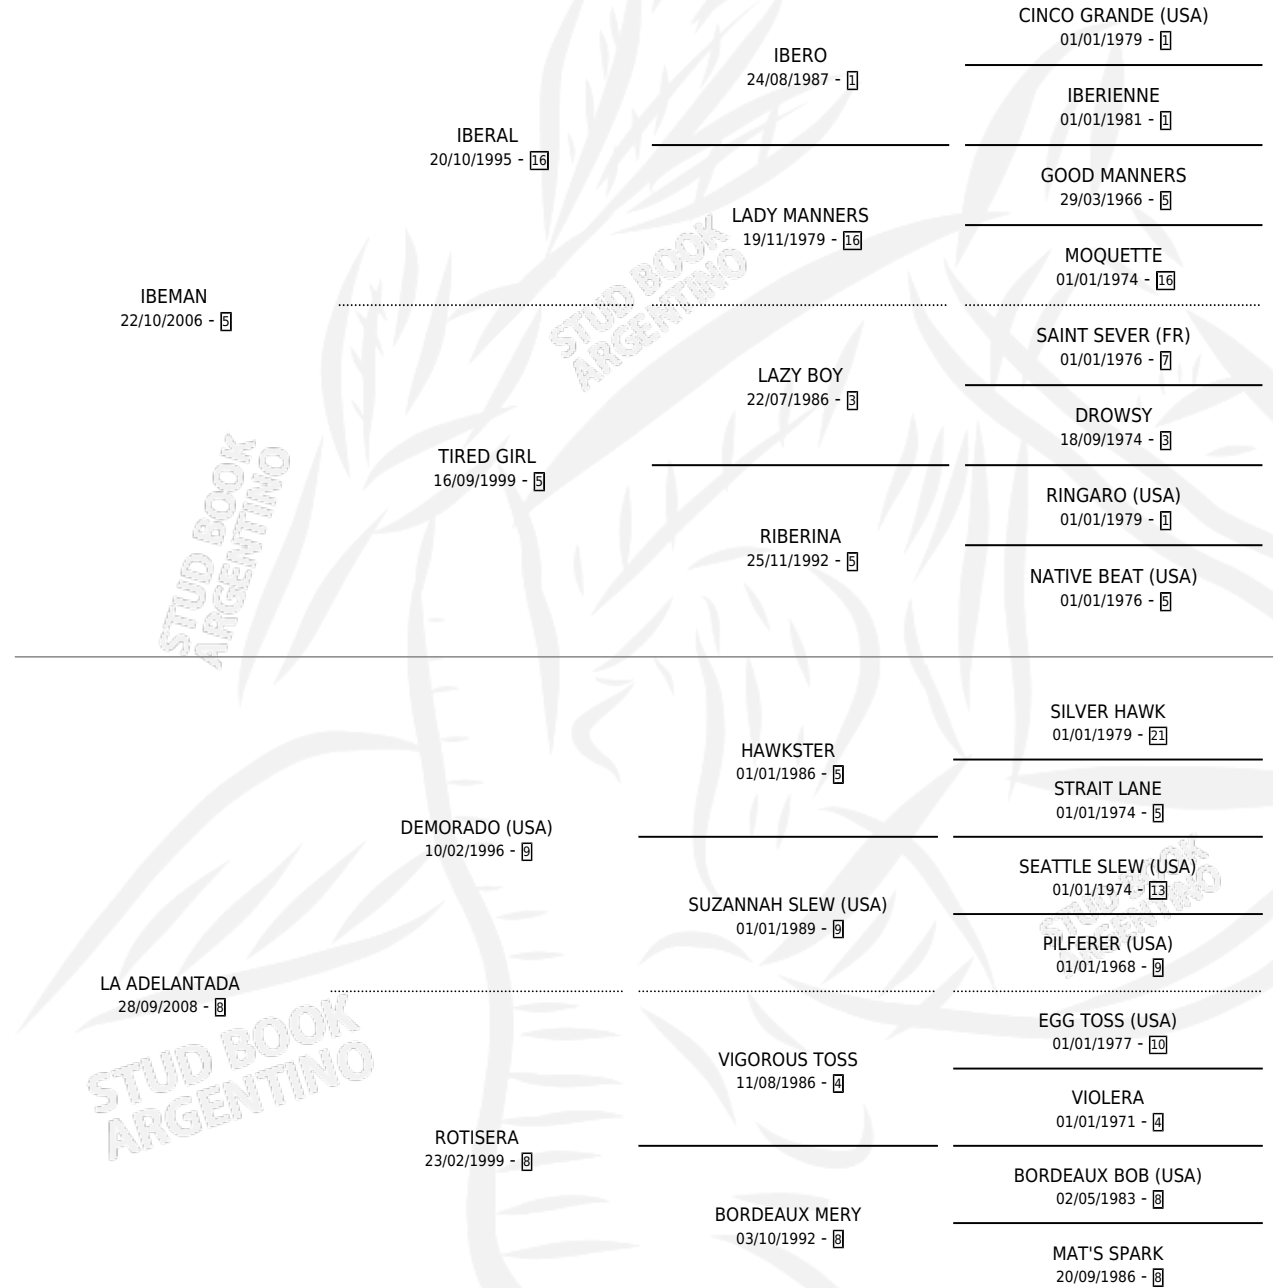

PRINCESA COMPLICADA

por **IBEMAN** y **LA ADELANTADA** por **DEMORADO (USA)**

Argentina · Hembra · Tordillo · SP · 08/10/2015
Familia 8-a · Volumen 42

ESTADO

TIPIFICACIÓN SANGUÍNEA	X
TIPIFICACIÓN POR ADN	✓
PASAPORTE	✓
IDENTIFICACIÓN POR MICROCHIP	✓
REPRODUCTOR	X

Lugar de nacimiento: El Vasco Dos

Criador: Cabral Francisco Mariano y Cabral Juan Jose

PEDIGREE

CAMPAÑA

Solo carreras oficiales de Argentina

POR EDAD

EDAD	CC	1°	2°	3°	4°	5°	NP	CLC	CLG	CLCG1	CLGG1	IMPORTE	GANANCIA / CC
5 AÑOS	1	0	0	0	0	0	1	0	0	0	0	\$0	\$0
6 AÑOS	2	0	0	0	0	0	2	0	0	0	0	\$0	\$0
TOTALES	3	0	0	0	0	0	3	0	0	0	0	\$0	\$0
%		0.0%	0.0%	0.0%	0.0%	0.0%	100%	0.0%	0.0%	0.0%	0.0%		