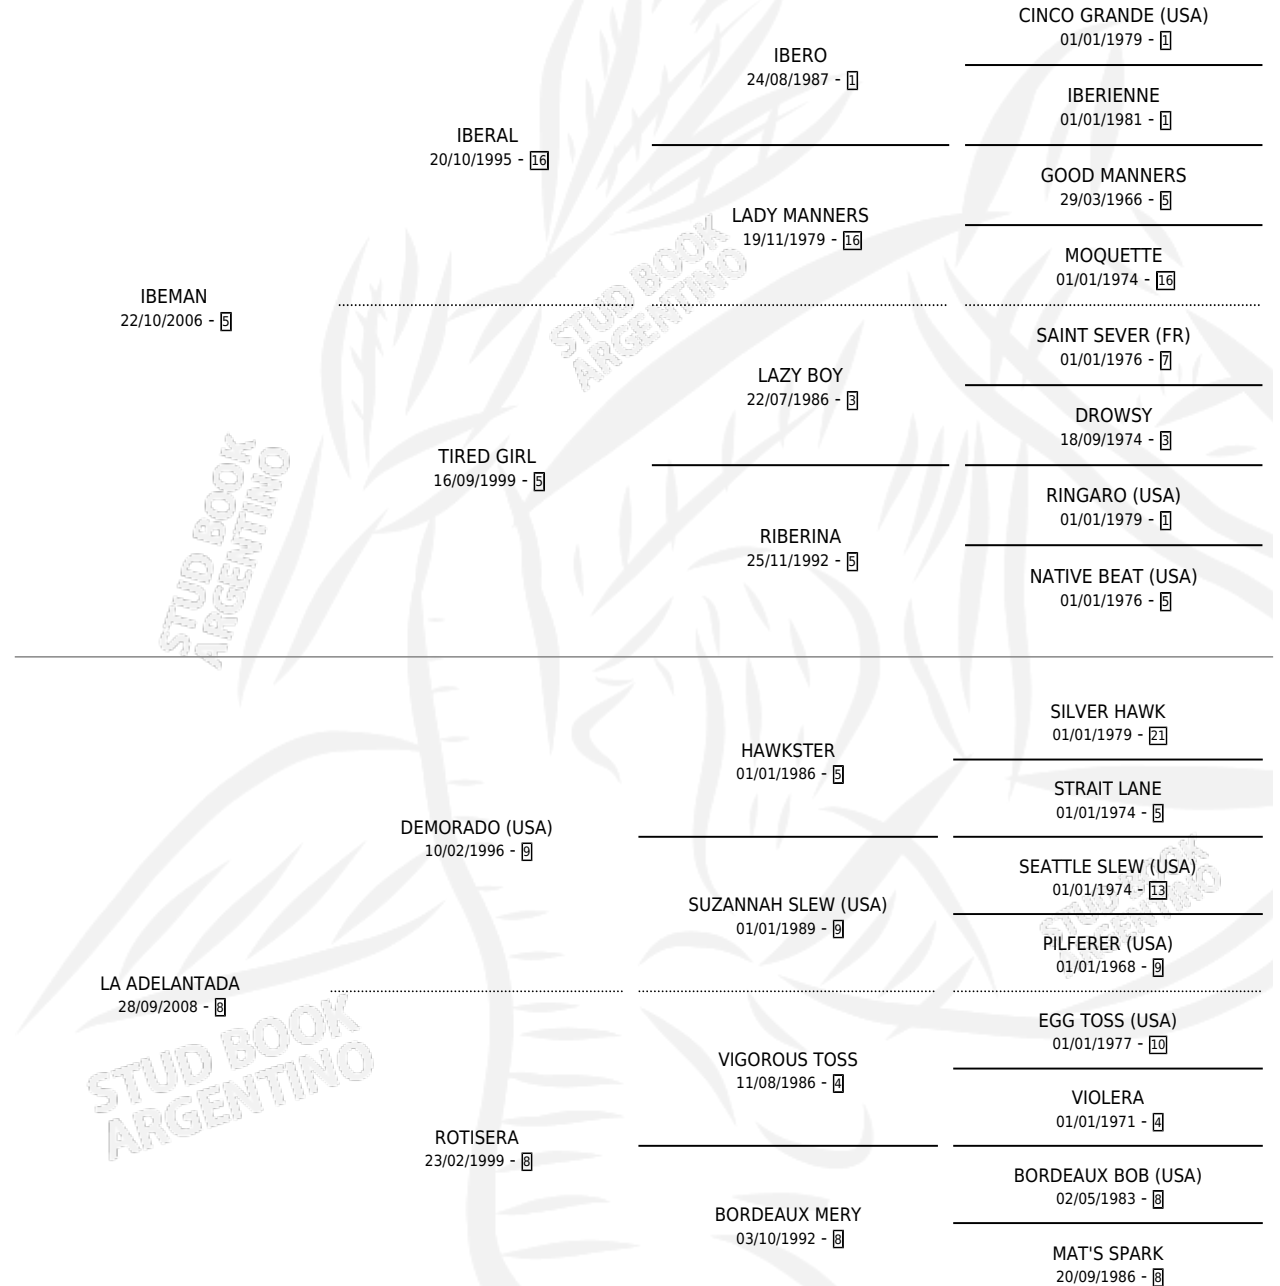

PRINCESA COMPLICADA

por **IBEMAN** y **LA ADELANTADA** por **DEMORADO (USA)**

Argentina · Hembra · Tordillo · SP · 08/10/2015
Familia 8-a · Volumen 42

ESTADO

TIPIFICACIÓN SANGUÍNEA	X
TIPIFICACIÓN POR ADN	✓
PASAPORTE	✓
IDENTIFICACIÓN POR MICROCHIP	✓
REPRODUCTOR	X

Lugar de nacimiento: El Vasco Dos

Criador: Cabral Francisco Mariano y Cabral Juan Jose

PEDIGREE

CAMPAÑA

Solo carreras oficiales de Argentina

POR EDAD

EDAD	CC	1°	2°	3°	4°	5°	NP	CLC	CLG	CLCG1	CLGG1	IMPORTE	GANANCIA / CC
5 AÑOS	1	0	0	0	0	0	1	0	0	0	0	\$0	\$0
6 AÑOS	2	0	0	0	0	0	2	0	0	0	0	\$0	\$0
TOTALES	3	0	0	0	0	0	3	0	0	0	0	\$0	\$0
%		0.0%	0.0%	0.0%	0.0%	0.0%	100%	0.0%	0.0%	0.0%	0.0%		