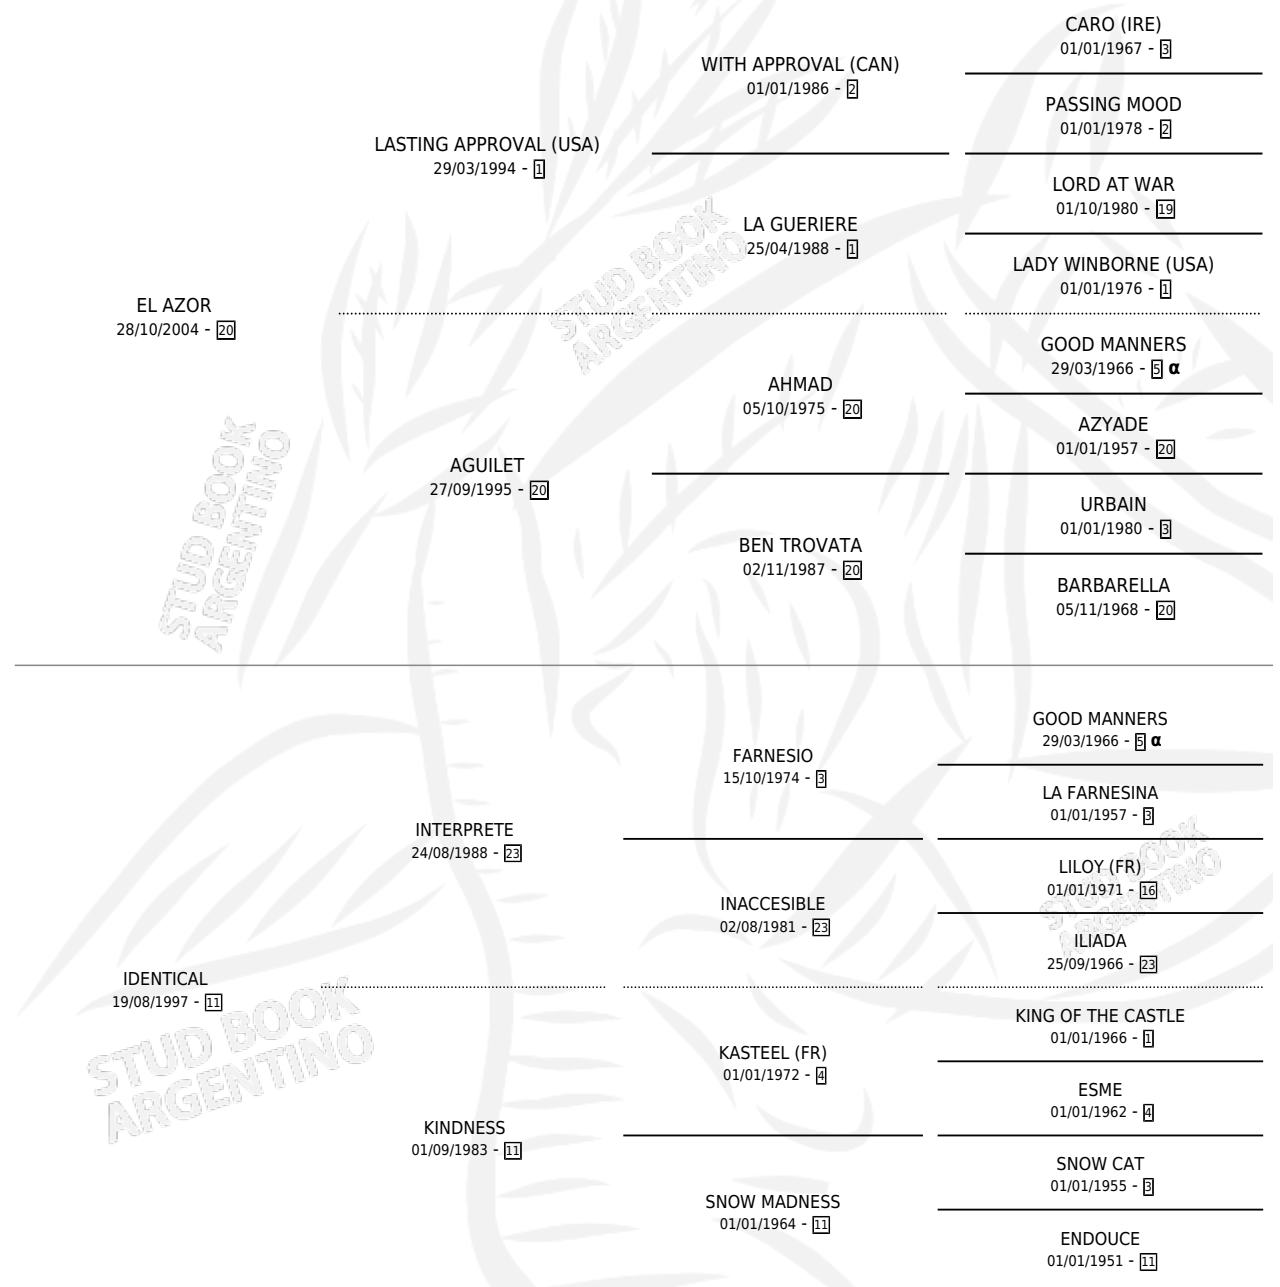

LUZ IDENTICA

por EL AZOR y IDENTICAL por INTERPRETE

Argentina · Hembra · Zaino Colorado · SP · 02/12/2015
Familia 11-c · Volumen 42

ESTADO

TIPIFICACIÓN SANGUÍNEA	X
TIPIFICACIÓN POR ADN	✓
PASAPORTE	✓
IDENTIFICACIÓN POR MICROCHIP	✓
REPRODUCTOR	X

Lugar de nacimiento: Don Goyo
Criador: Guidobono Roberto Silvio

PEDIGREE

INBREEDING : α