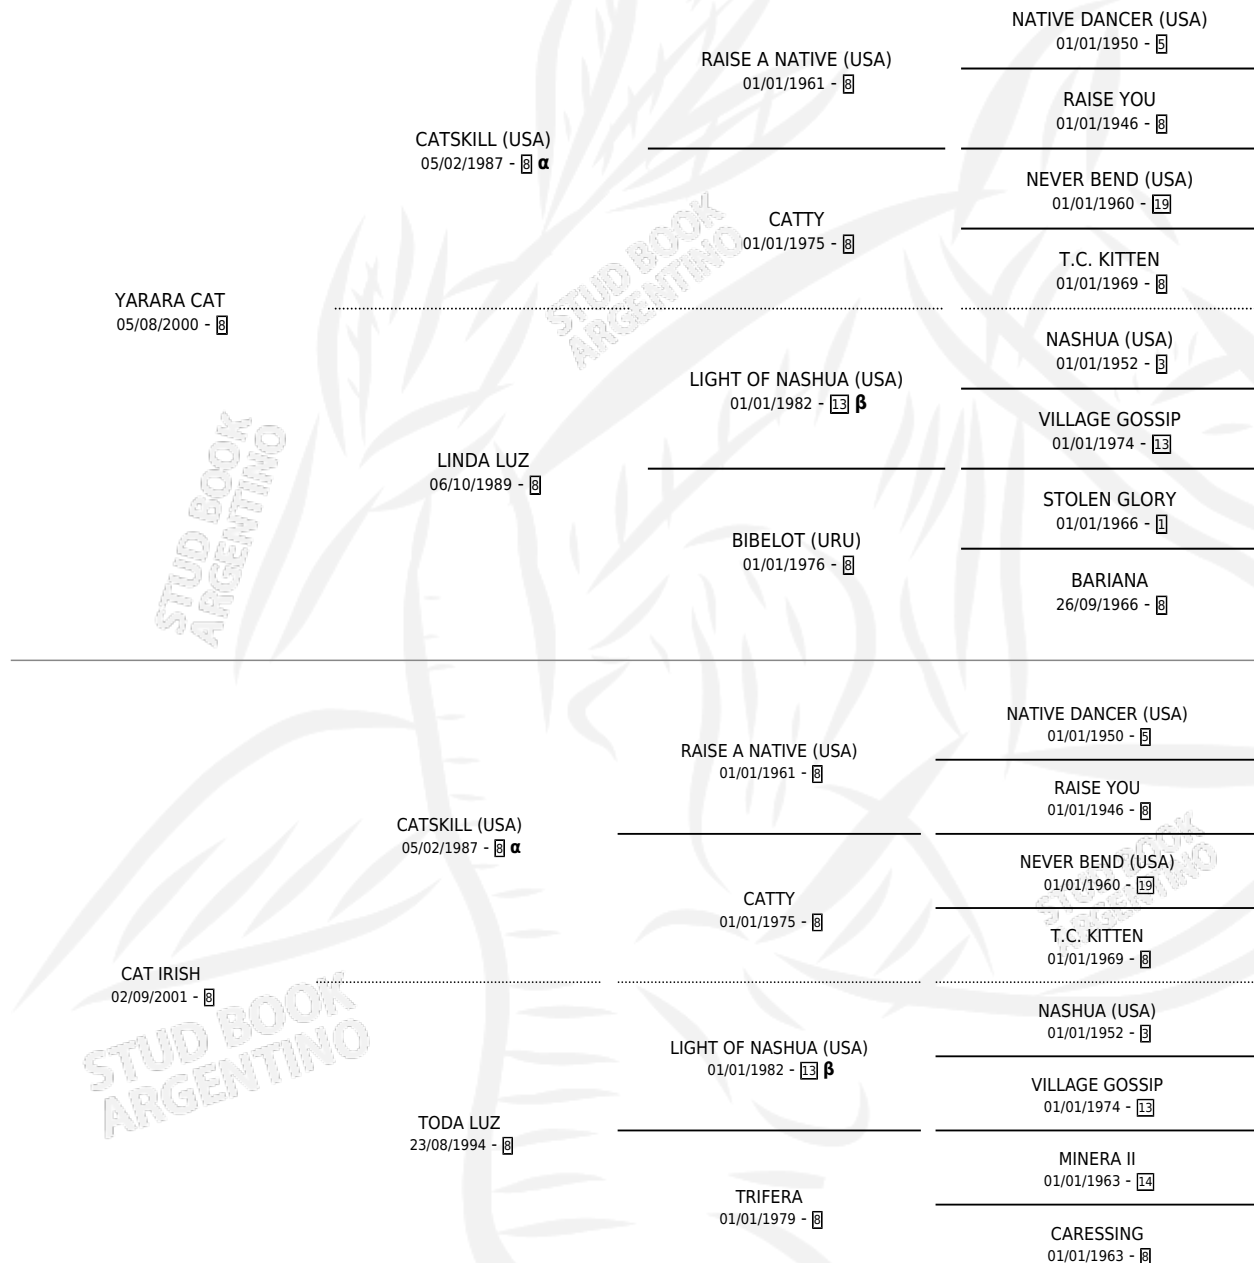

YARARA IRISH

por YARARA CAT y CAT IRISH por CATSKILL (USA)

Argentina · Hembra · Zaino Colorado · SP · 01/10/2015
Familia 8-j · Volumen 42

ESTADO

TIPIFICACIÓN SANGUÍNEA	X
TIPIFICACIÓN POR ADN	X
PASAPORTE	X
IDENTIFICACIÓN POR MICROCHIP	X
REPRODUCTOR	X

Lugar de nacimiento: La Herencia

Criador: Huala Mariano Eduardo

PEDIGREE

INBREEDING : α, β

YARARA IRISH

Datos oficiales del Stud Book Argentino

Documento generado el 14/05/2026

studbook.org.ar