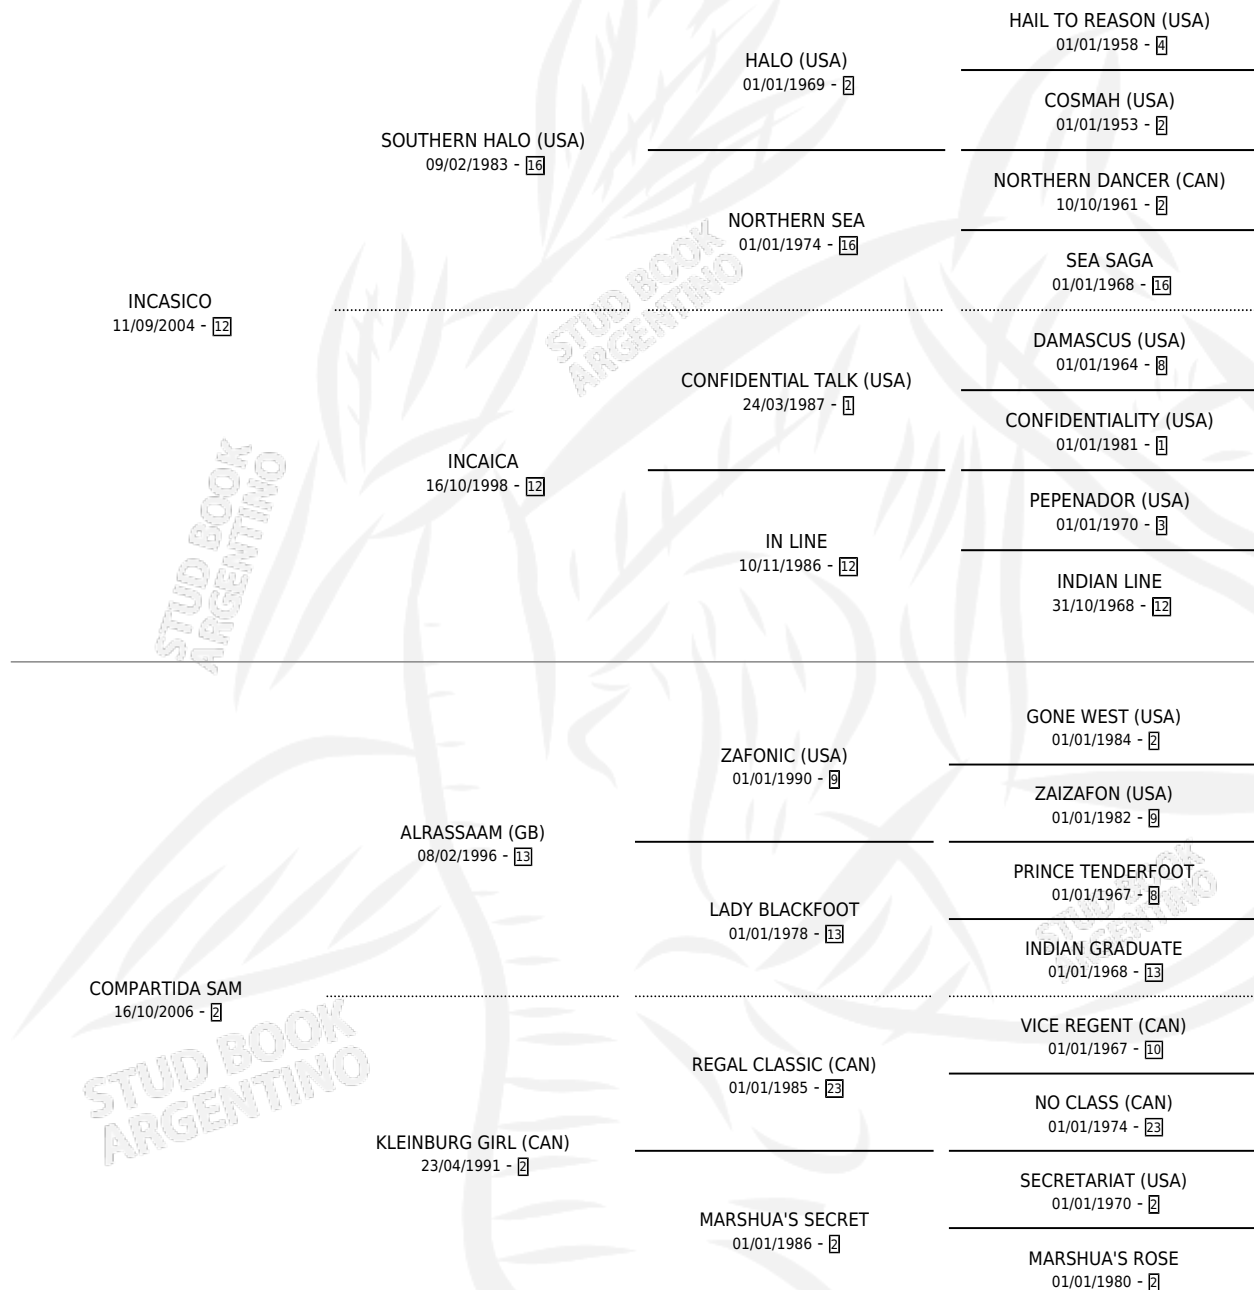

NAIARA SAAM

por INCASICO y COMPARTIDA SAM por ALRASSAAM (GB)

Argentina · Hembra · Alazan · SP · 14/11/2015
Familia 2-n · Volumen 42

ESTADO

TIPIFICACIÓN SANGUÍNEA	X
TIPIFICACIÓN POR ADN	✓
PASAPORTE	✓
IDENTIFICACIÓN POR MICROCHIP	✓
REPRODUCTOR	X

Lugar de nacimiento: Costa Del Rio

Criador: Zuco Ricardo Alberto

PEDIGREE