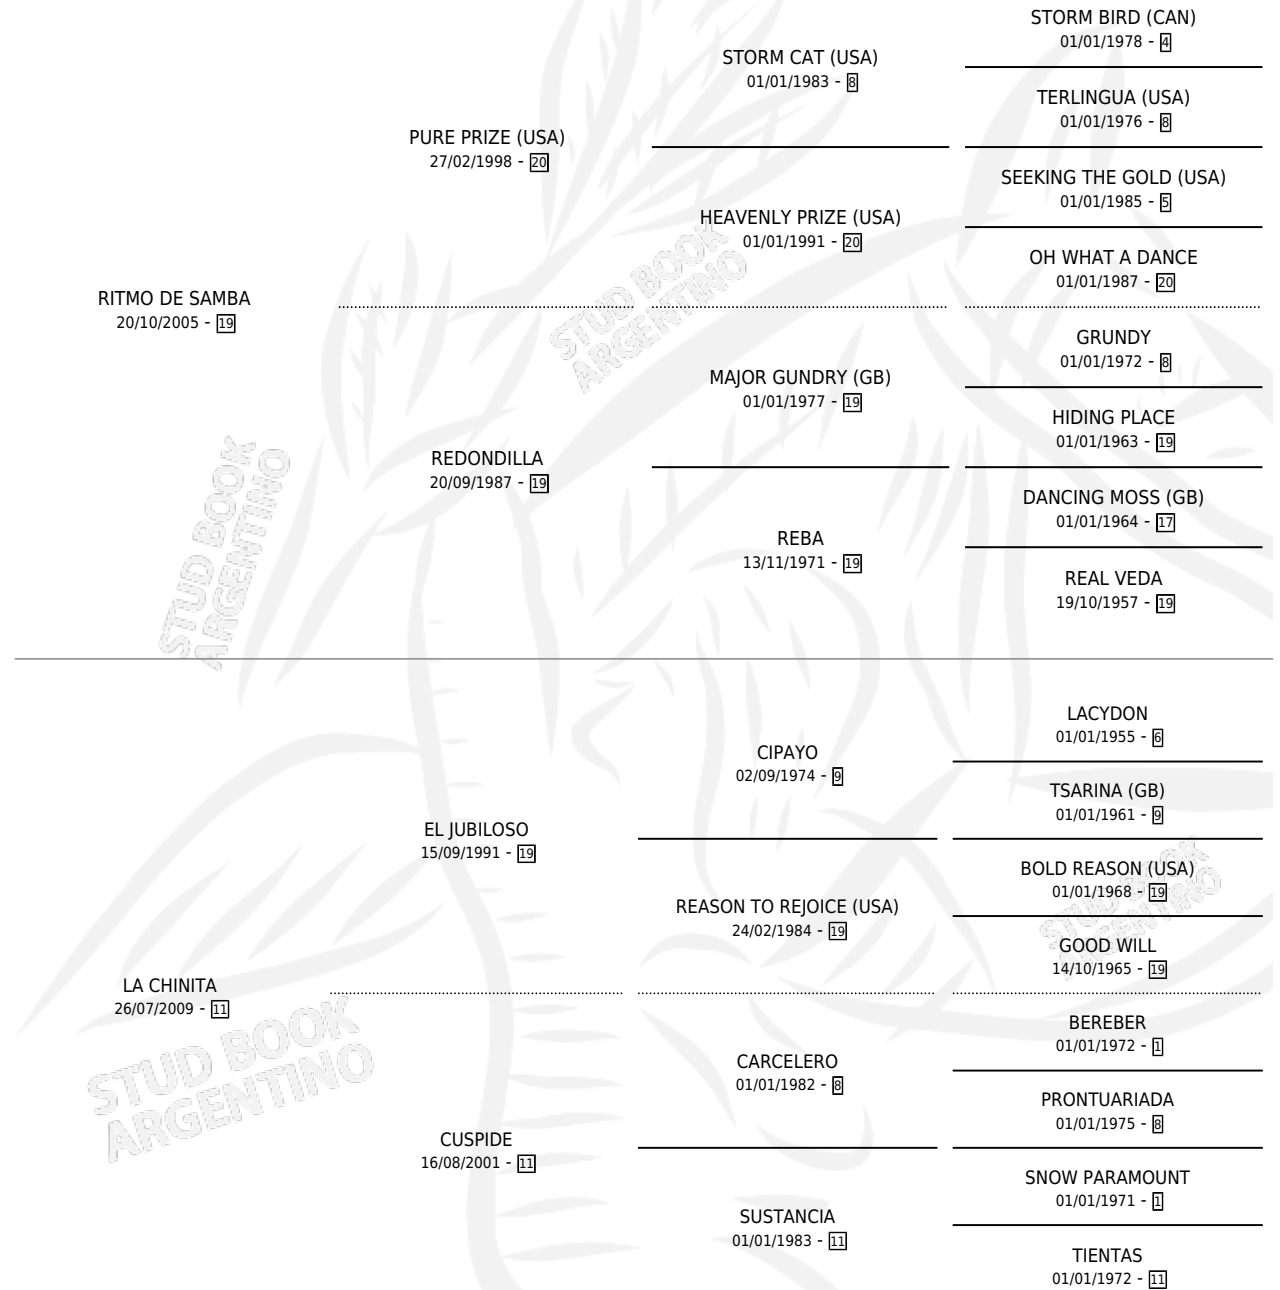

DON PITTI

por RITMO DE SAMBA y LA CHINITA por EL JUBILOSO

Argentina · Macho · Zaino Colorado · SP · 09/11/2015
Familia 11-a · Volumen 42

ESTADO

TIPIFICACIÓN SANGUÍNEA	X
TIPIFICACIÓN POR ADN	✓
PASAPORTE	✓
IDENTIFICACIÓN POR MICROCHIP	✓
REPRODUCTOR	X

Lugar de nacimiento: La Fe

Criador: La Fe

PEDIGREE