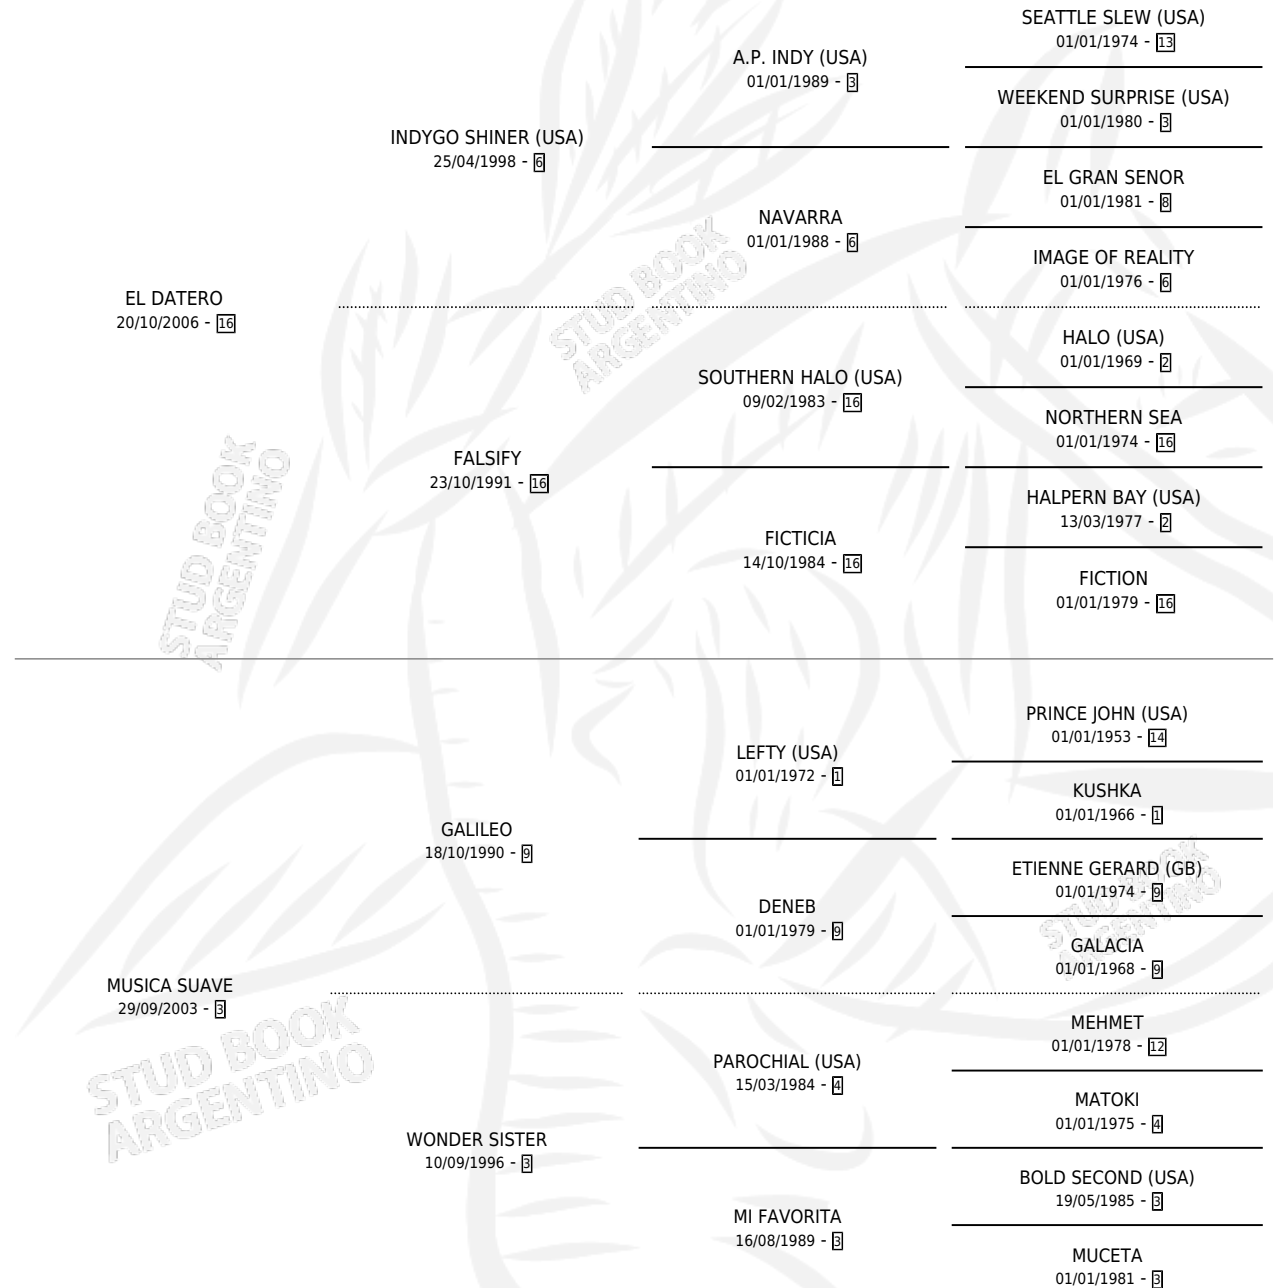

NOMBRE

por EL DATERO y MUSICA SUAVE por GALILEO

Argentina · Macho · Alazan · SP · 25/11/2015
Familia 3-h · Volumen 42

ESTADO

TIPIFICACIÓN SANGUÍNEA	X
TIPIFICACIÓN POR ADN	X
PASAPORTE	X
IDENTIFICACIÓN POR MICROCHIP	X
REPRODUCTOR	X

Lugar de nacimiento: Juntos A La Par

Criador: Cara Raul Jose

PEDIGREE

NOMBRE

Datos oficiales del Stud Book Argentino

Documento generado el 15/05/2026

studbook.org.ar