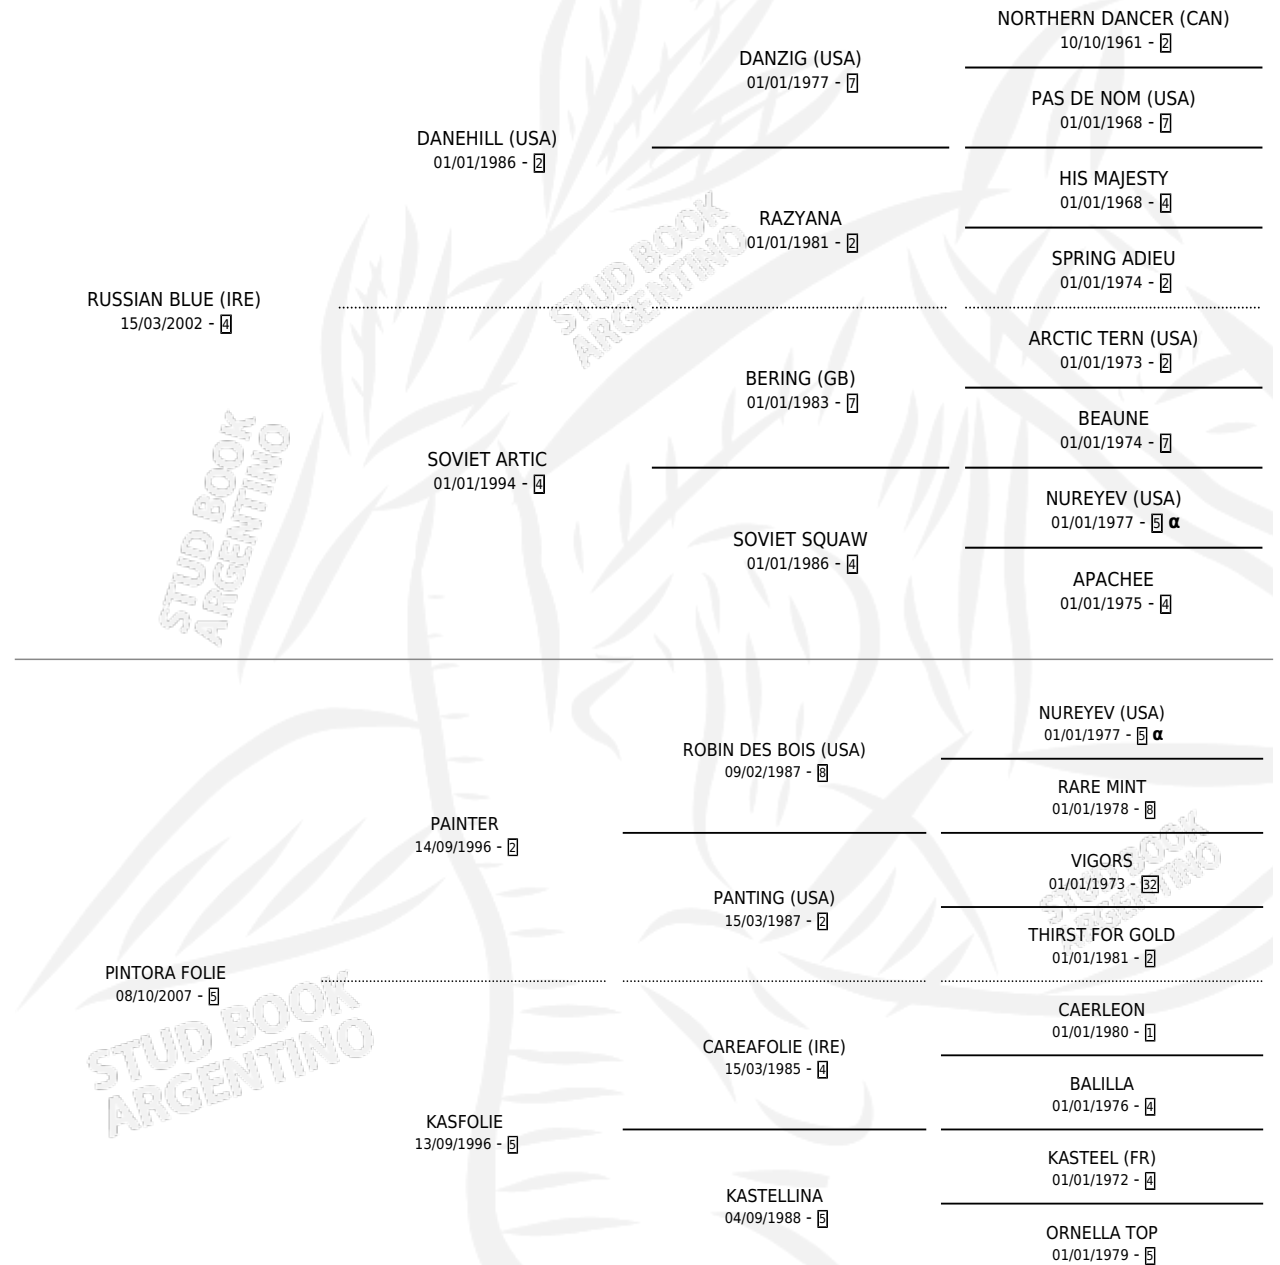

# PAINTING BLUE

por **RUSSIAN BLUE (IRE)** y **PINTORA FOLIE** por **PAINTER**

Argentina · Hembra · Zaino · SP · 01/11/2015  
Familia 5-h · Volumen 42

## ESTADO

TIPIFICACIÓN SANGUÍNEA	X
TIPIFICACIÓN POR ADN	✓
PASAPORTE	✓
IDENTIFICACIÓN POR MICROCHIP	✓
REPRODUCTOR	✓

**Lugar de nacimiento:** Ojos Azules

**Criador:** Sin dato

## PEDIGREE

INBREEDING : α

S

mientos 0 / Efectividad 0.00%

PADRILLO	PRODUCTO	CRIADOR	1ER SERVICIO	ÚLTIMO SERVICIO
MIDNIGHT SNACK	∅		17/12/2019	19/12/2019

## **PAINTING BLUE**

**Datos oficiales del Stud Book Argentino**

Documento generado el 15/05/2026

studbook.org.ar