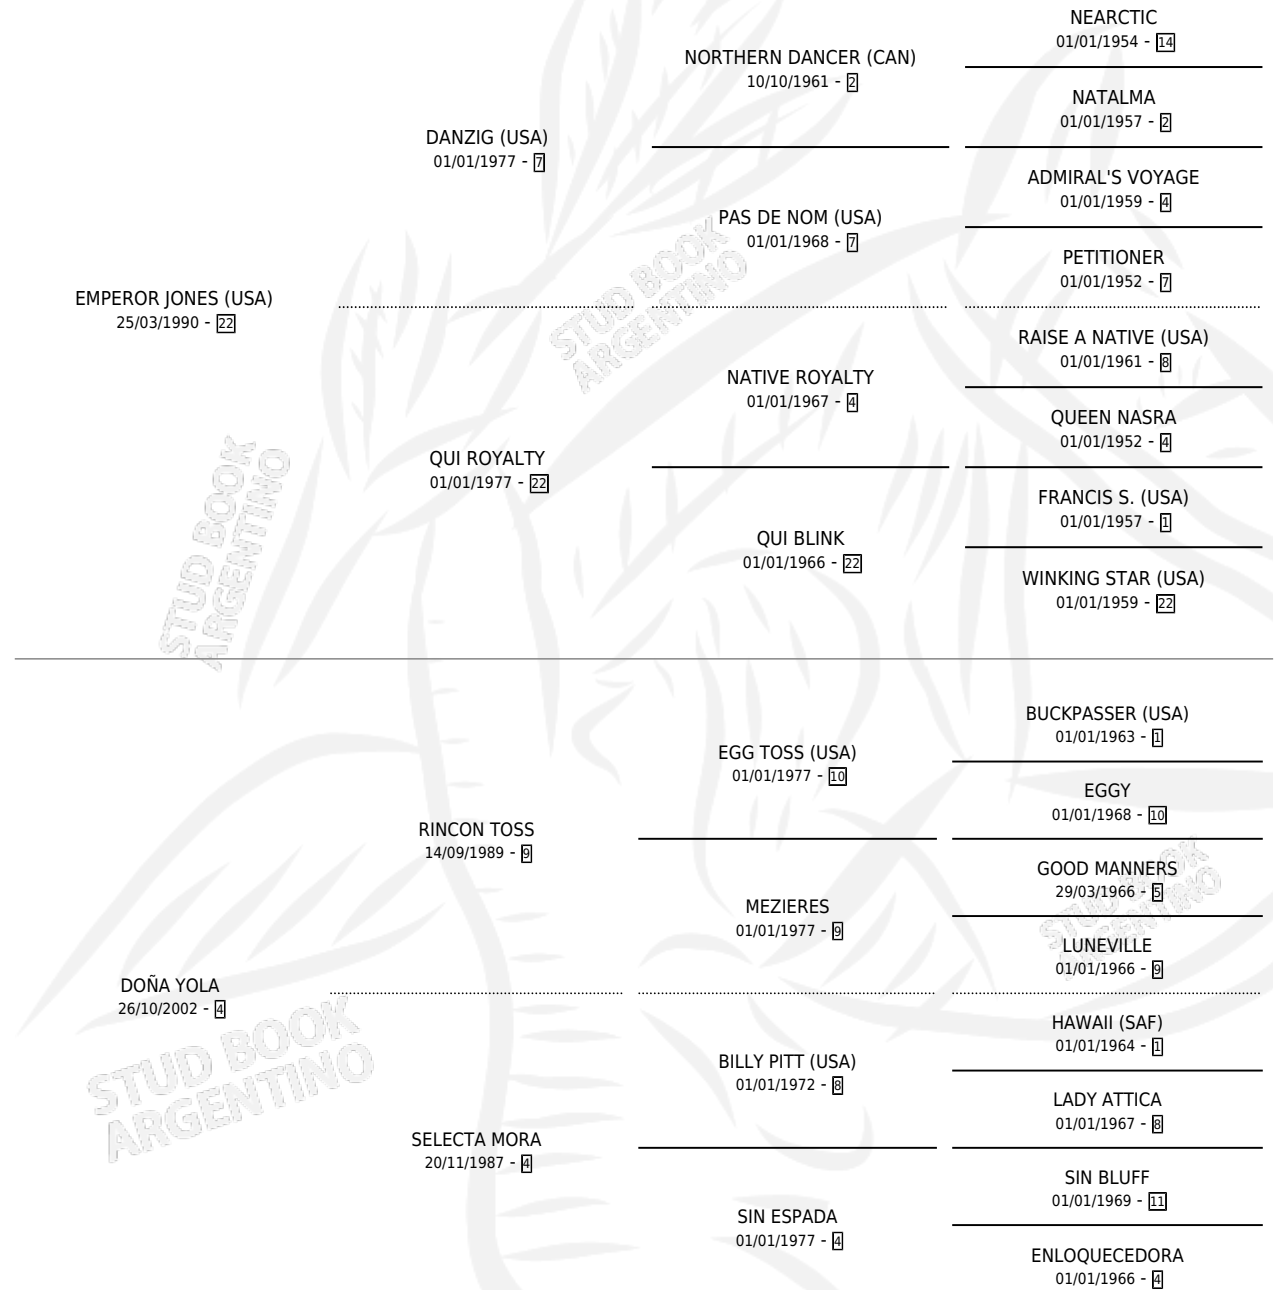

ESPERANZA YOLA

por **EMPEROR JONES (USA)** y **DOÑA YOLA** por **RINCON TOSS**

Argentina · Hembra · Zaino · SP · 02/10/2015
Familia 4-k · Volumen 42

ESTADO

TIPIFICACIÓN SANGUÍNEA	X
TIPIFICACIÓN POR ADN	✓
PASAPORTE	✓
IDENTIFICACIÓN POR MICROCHIP	✓
REPRODUCTOR	✓

Lugar de nacimiento: Ojos Azules

Criador: Kloster Hugo Sergio y Jacquet Hugo Alberto

PEDIGREE

CAMPAÑA

Solo carreras oficiales de Argentina

POR EDAD

EDAD	CC	1°	2°	3°	4°	5°	NP	CLC	CLG	CLCG1	CLGG1	IMPORTE	GANANCIA / CC
3 AÑOS	2	0	0	0	0	0	2	0	0	0	0	\$0	\$0
4 AÑOS	4	0	0	0	0	0	4	0	0	0	0	\$0	\$0
TOTALES	6	0	0	0	0	0	6	0	0	0	0	\$0	\$0
%		0.0%	0.0%	0.0%	0.0%	0.0%	100%	0.0%	0.0%	0.0%	0.0%		