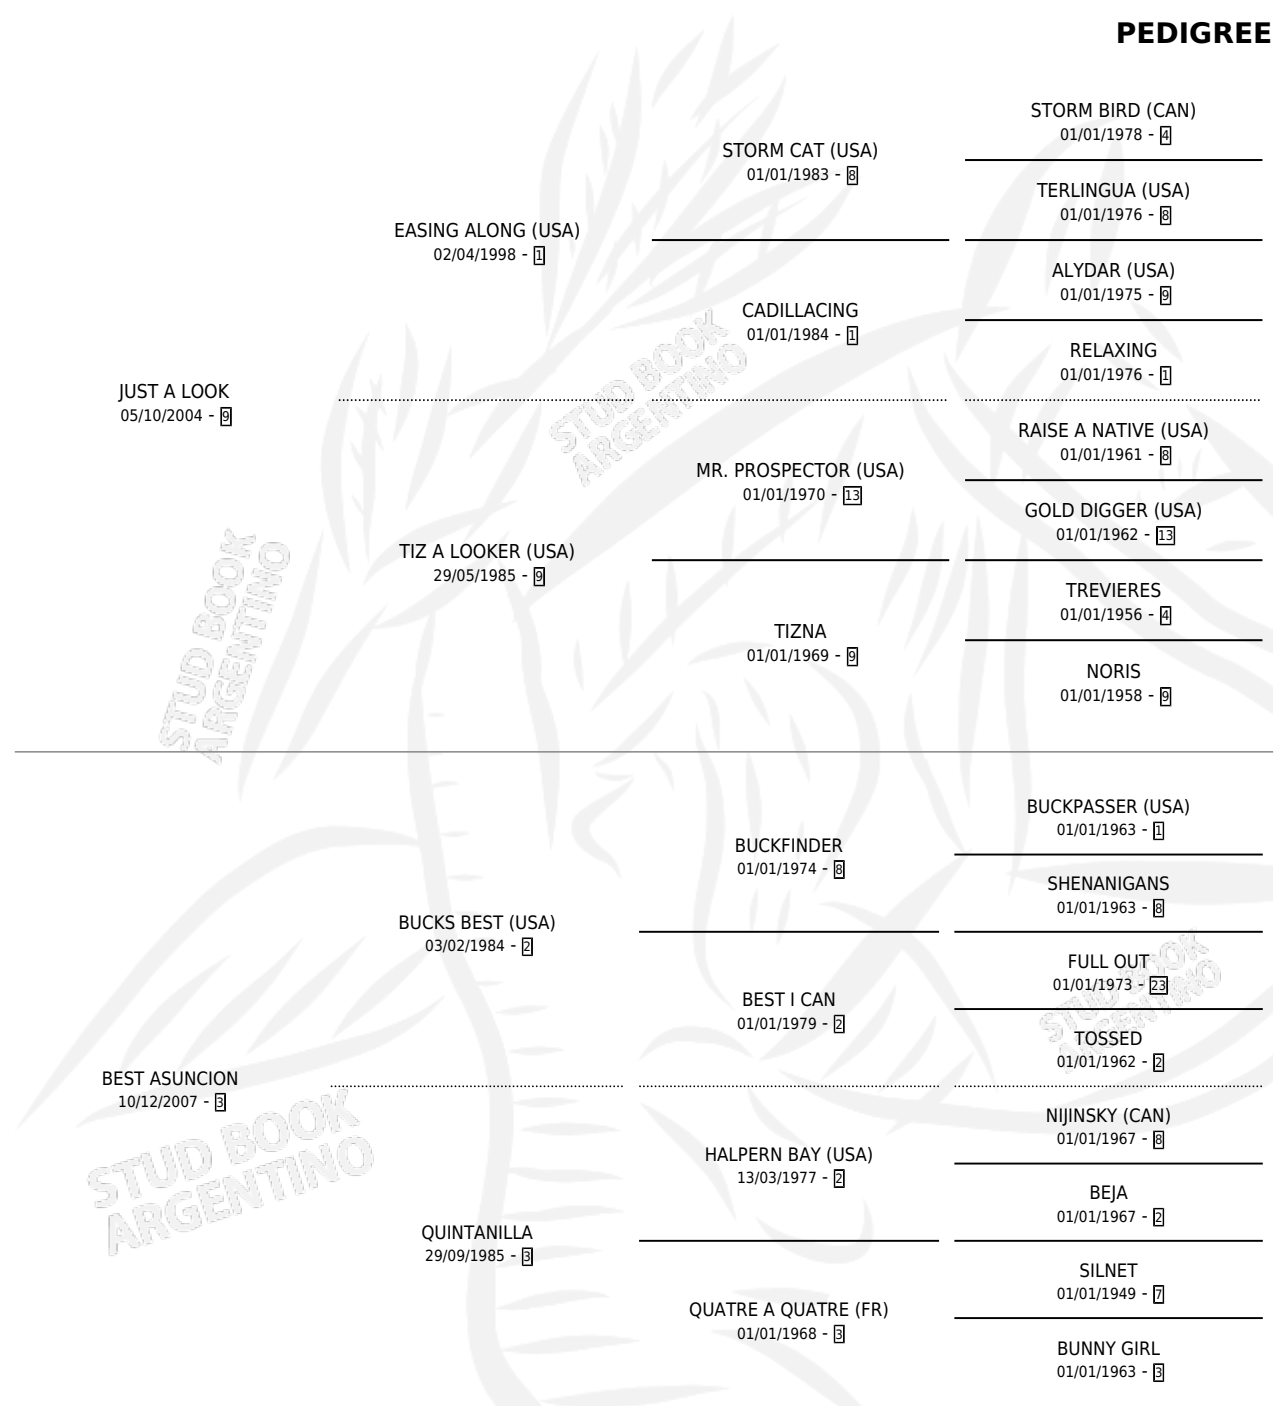

SOLO LATIDO

por **JUST A LOOK** y **BEST ASUNCION** por **BUCKS BEST** (USA)

Argentina · Macho · Zaino · SP · 15/11/2015
Familia 3-i · Volumen 42

ESTADO

TIPIFICACIÓN SANGUÍNEA	X
TIPIFICACIÓN POR ADN	✓
PASAPORTE	✓
IDENTIFICACIÓN POR MICROCHIP	✓
REPRODUCTOR	X

Lugar de nacimiento: Traslasierra
Criador: Romero Sergio Horacio

PEDIGREE

CAMPAÑA

Solo carreras oficiales de Argentina

POR EDAD

EDAD	CC	1°	2°	3°	4°	5°	NP	CLC	CLG	CLCG1	CLGG1	IMPORTE	GANANCIA / CC
4 AÑOS	4	0	0	0	1	1	2	0	0	0	0	\$7,781	\$1,945
5 AÑOS	1	0	0	0	0	1	0	0	0	0	0	\$4,900	\$4,900
TOTALES	5	0	0	0	1	2	2	0	0	0	0	\$12,681	\$2,536
%		0.0%	0.0%	0.0%	20.0%	40.0%	40.0%	0.0%	0.0%	0.0%	0.0%		