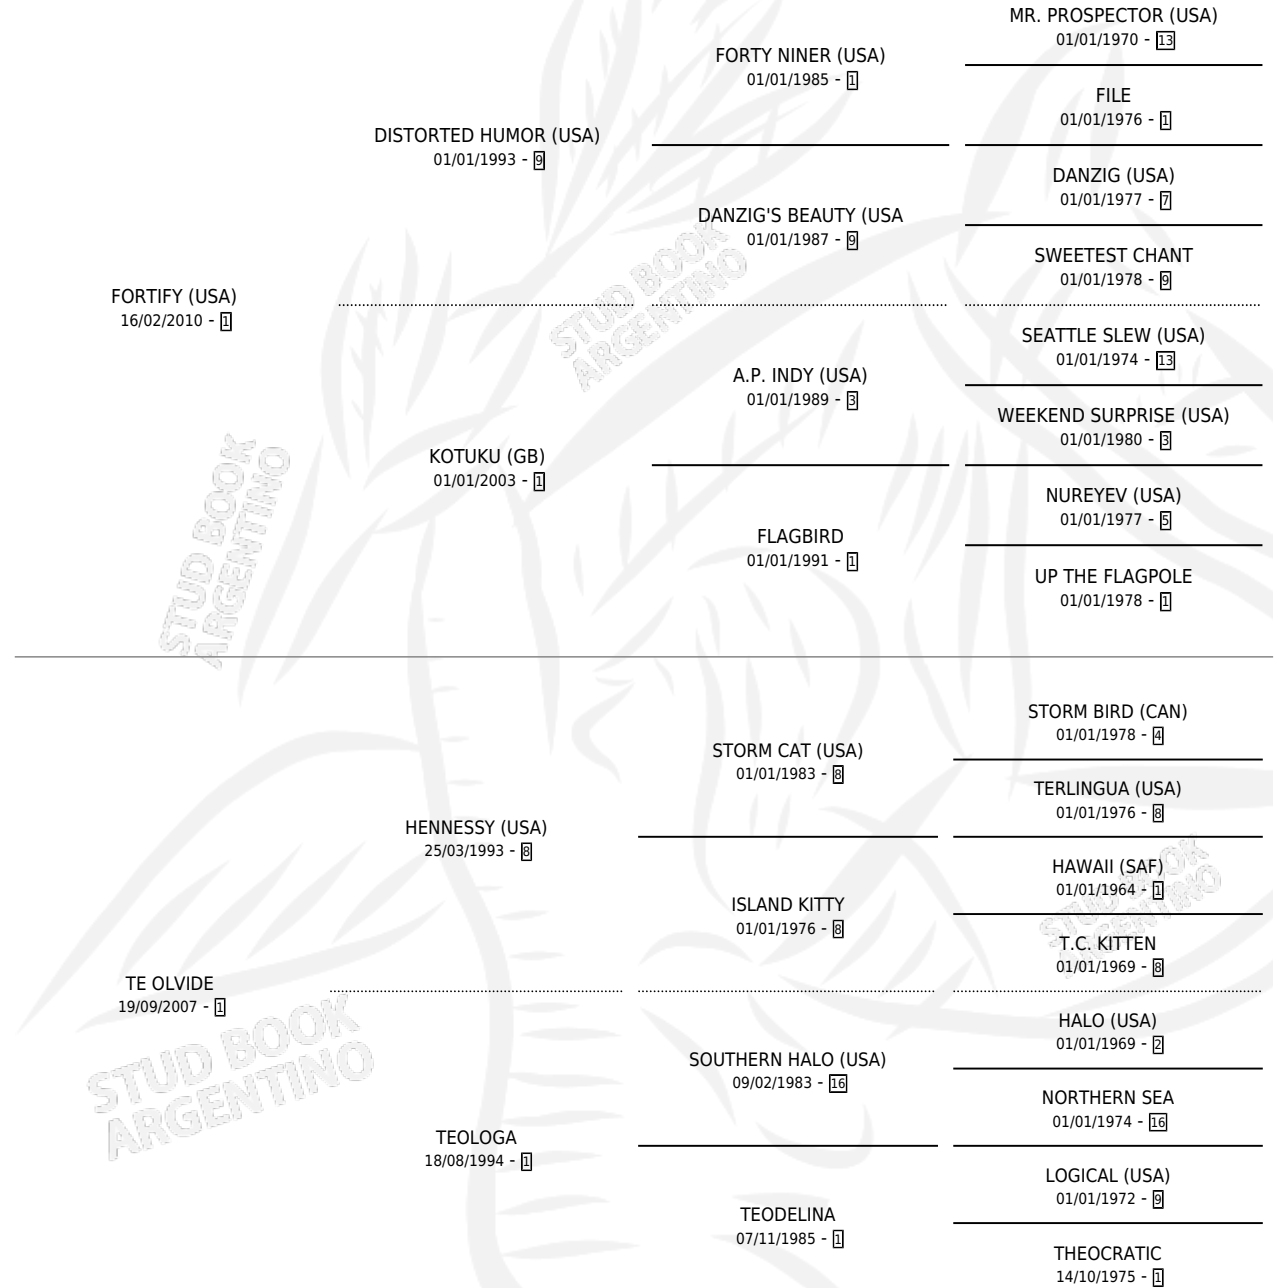

TEX JOY

por FORTIFY (USA) y TE OLVIDE por HENNESSY (USA)

Argentina · Macho · Zaino · SP · 11/09/2015
Familia 1-w · Volumen 42

ESTADO

TIPIFICACIÓN SANGUÍNEA	X
TIPIFICACIÓN POR ADN	✓
PASAPORTE	✓
IDENTIFICACIÓN POR MICROCHIP	✓
REPRODUCTOR	X

Lugar de nacimiento: La Biznaga

Criador: La Biznaga

PEDIGREE

CAMPAÑA

Solo carreras oficiales de Argentina

POR EDAD

EDAD	CC	1°	2°	3°	4°	5°	NP	CLC	CLG	CLCG1	CLGG1	IMPORTE	GANANCIA / CC
2 AÑOS	3	0	0	0	0	0	3	0	0	0	0	\$0	\$0
4 AÑOS	2	0	0	0	0	0	2	0	0	0	0	\$0	\$0
TOTALES	5	0	0	0	0	0	5	0	0	0	0	\$0	\$0
%		0.0%	0.0%	0.0%	0.0%	0.0%	100%	0.0%	0.0%	0.0%	0.0%		