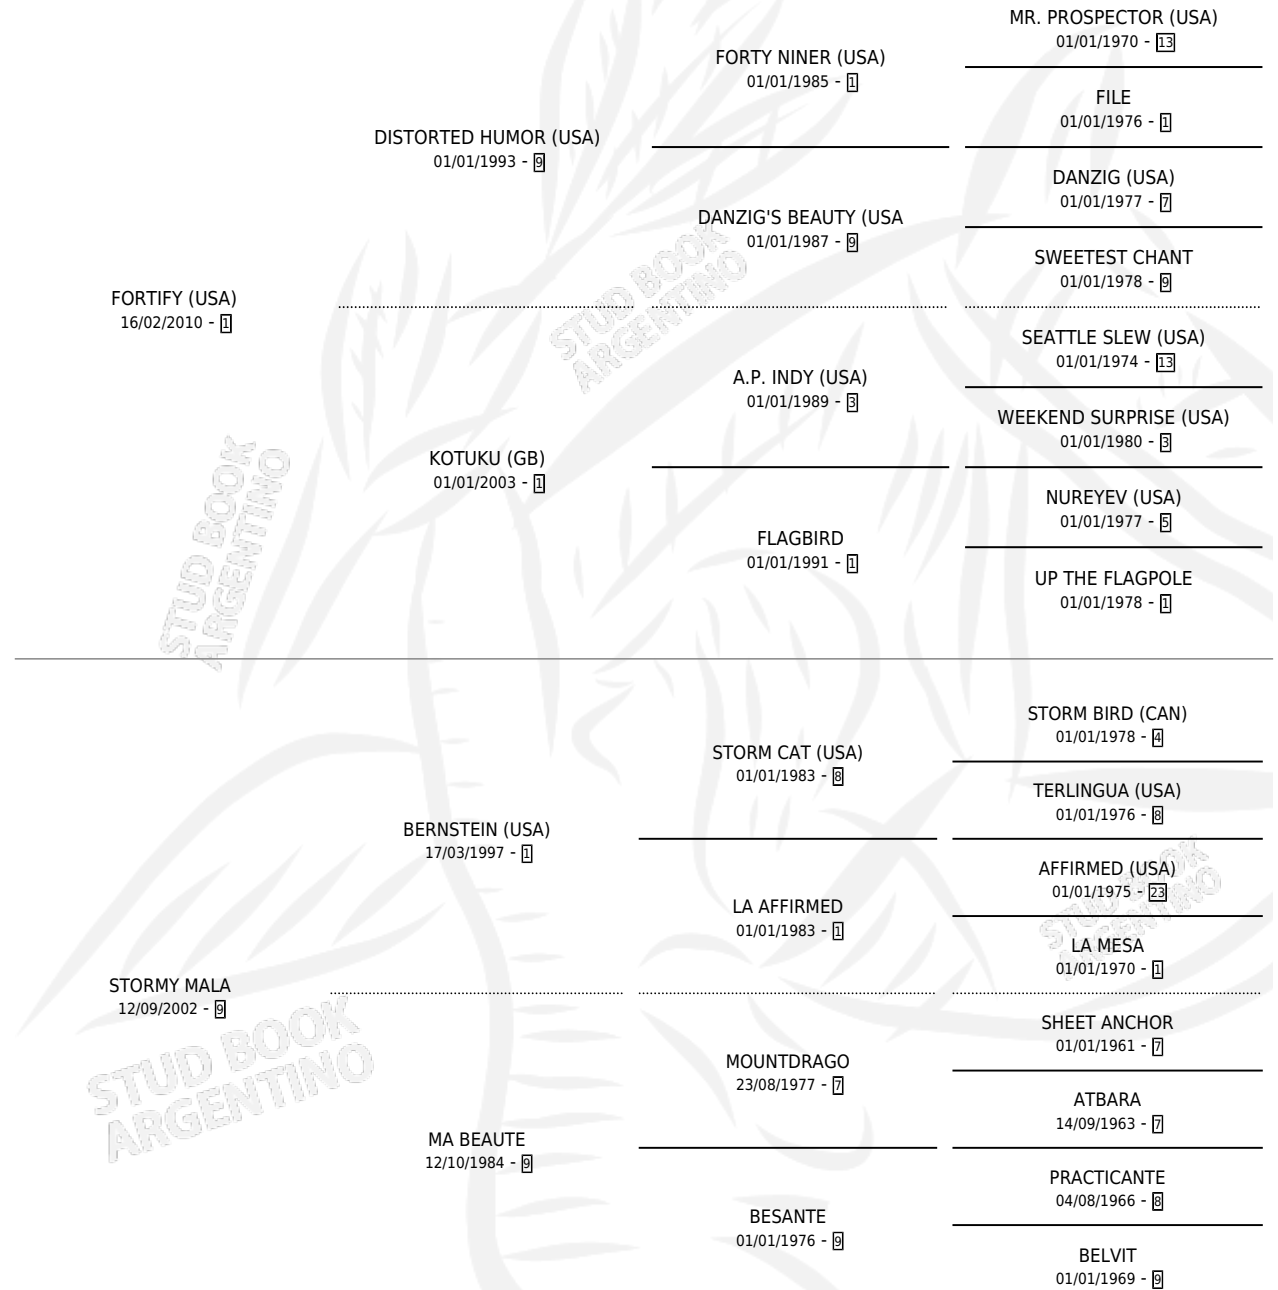

JOY MAKI

por **FORTIFY (USA)** y **STORMY MALA** por **BERNSTEIN (USA)**

Argentina · Hembra · Zaino Colorado · SP · 09/11/2015
Familia 9-g · Volumen 42

ESTADO

TIPIFICACIÓN SANGUÍNEA	X
TIPIFICACIÓN POR ADN	✓
PASAPORTE	✓
IDENTIFICACIÓN POR MICROCHIP	✓
REPRODUCTOR	✓

Lugar de nacimiento: La Biznaga

Criador: La Biznaga

PEDIGREE

CAMPAÑA

Solo carreras oficiales de Argentina

POR EDAD

EDAD	CC	1°	2°	3°	4°	5°	NP	CLC	CLG	CLCG1	CLGG1	IMPORTE	GANANCIA / CC
4 AÑOS	9	1	0	0	0	0	8	0	0	0	0	\$197,000	\$21,889
5 AÑOS	5	0	0	0	1	0	4	0	0	0	0	\$10,000	\$2,000
TOTALES	14	1	0	0	1	0	12	0	0	0	0	\$207,000	\$14,786
%		7.1%	0.0%	0.0%	7.1%	0.0%	85.7%	0.0%	0.0%	0.0%	0.0%		