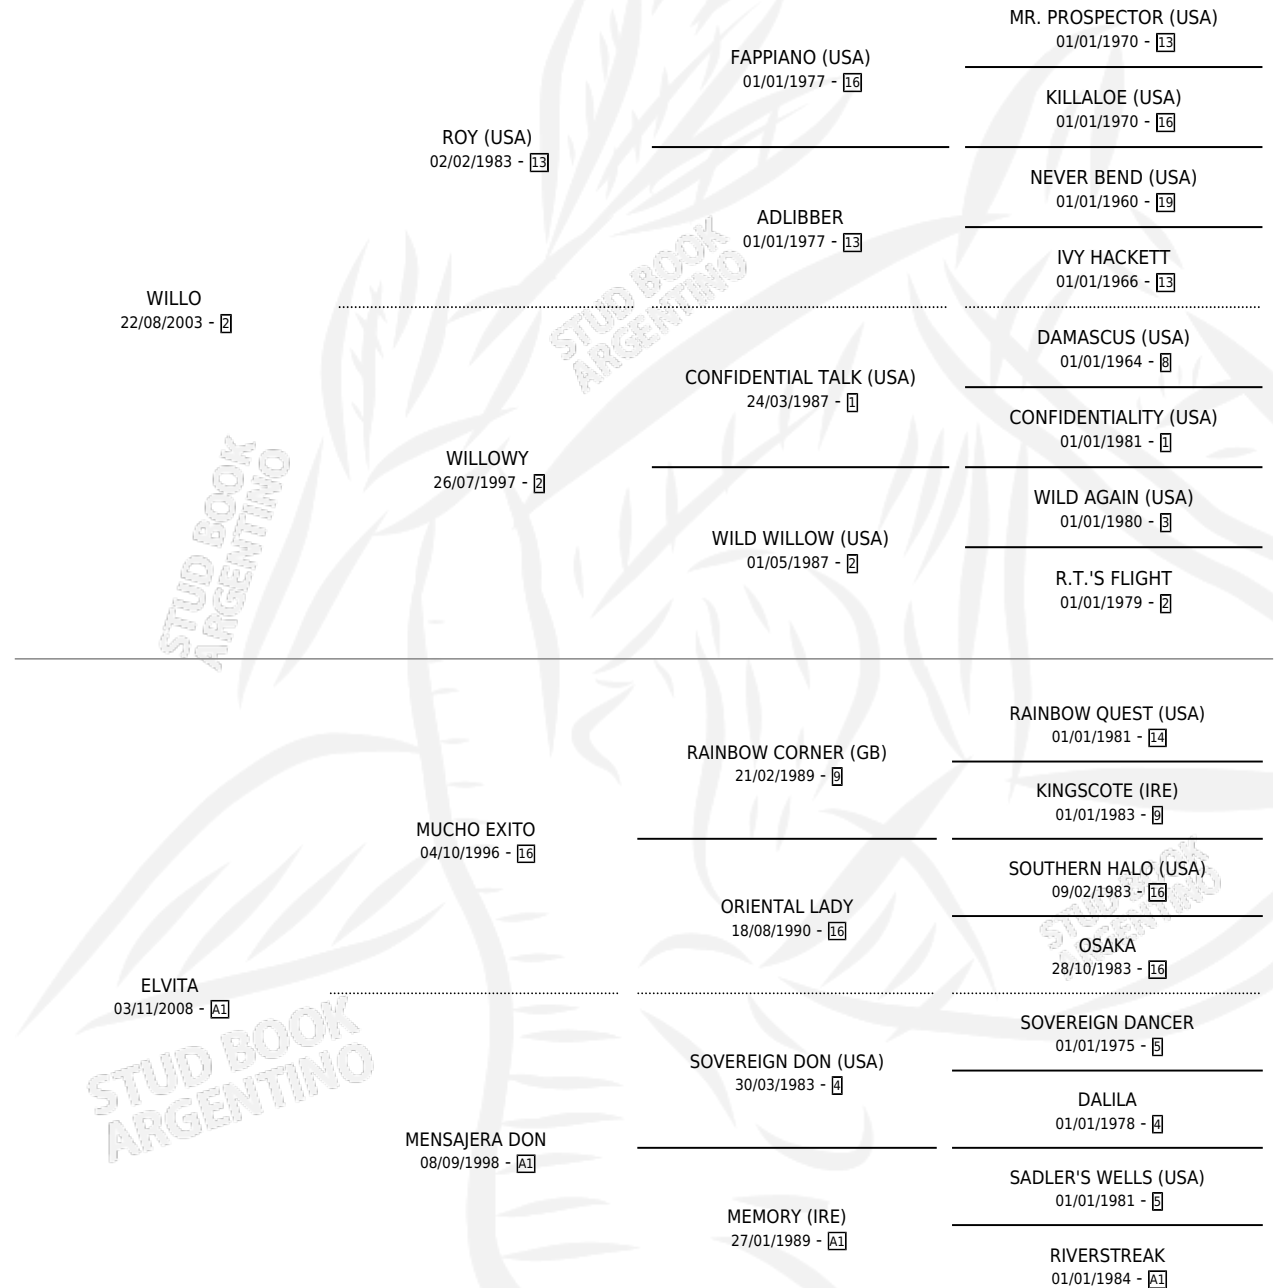

ELBITA WILL

por WILLO y ELVITA por MUCHO EXITO

Argentina · Hembra · Zaino · SP · 07/12/2015
Familia A1 · Volumen 42

ESTADO

TIPIFICACIÓN SANGUÍNEA	X
TIPIFICACIÓN POR ADN	✓
PASAPORTE	X
IDENTIFICACIÓN POR MICROCHIP	✓
REPRODUCTOR	✓

Lugar de nacimiento: Santa Luisa

Criador: Santa Luisa

PEDIGREE

S

mientos 0 / Efectividad 0.00%

PADRILLO	PRODUCTO	CRIADOR	1ER SERVICIO	ÚLTIMO SERVICIO
MIDNIGHT SNACK	∅		05/11/2020	07/11/2020

ELBITA WILL

Datos oficiales del Stud Book Argentino