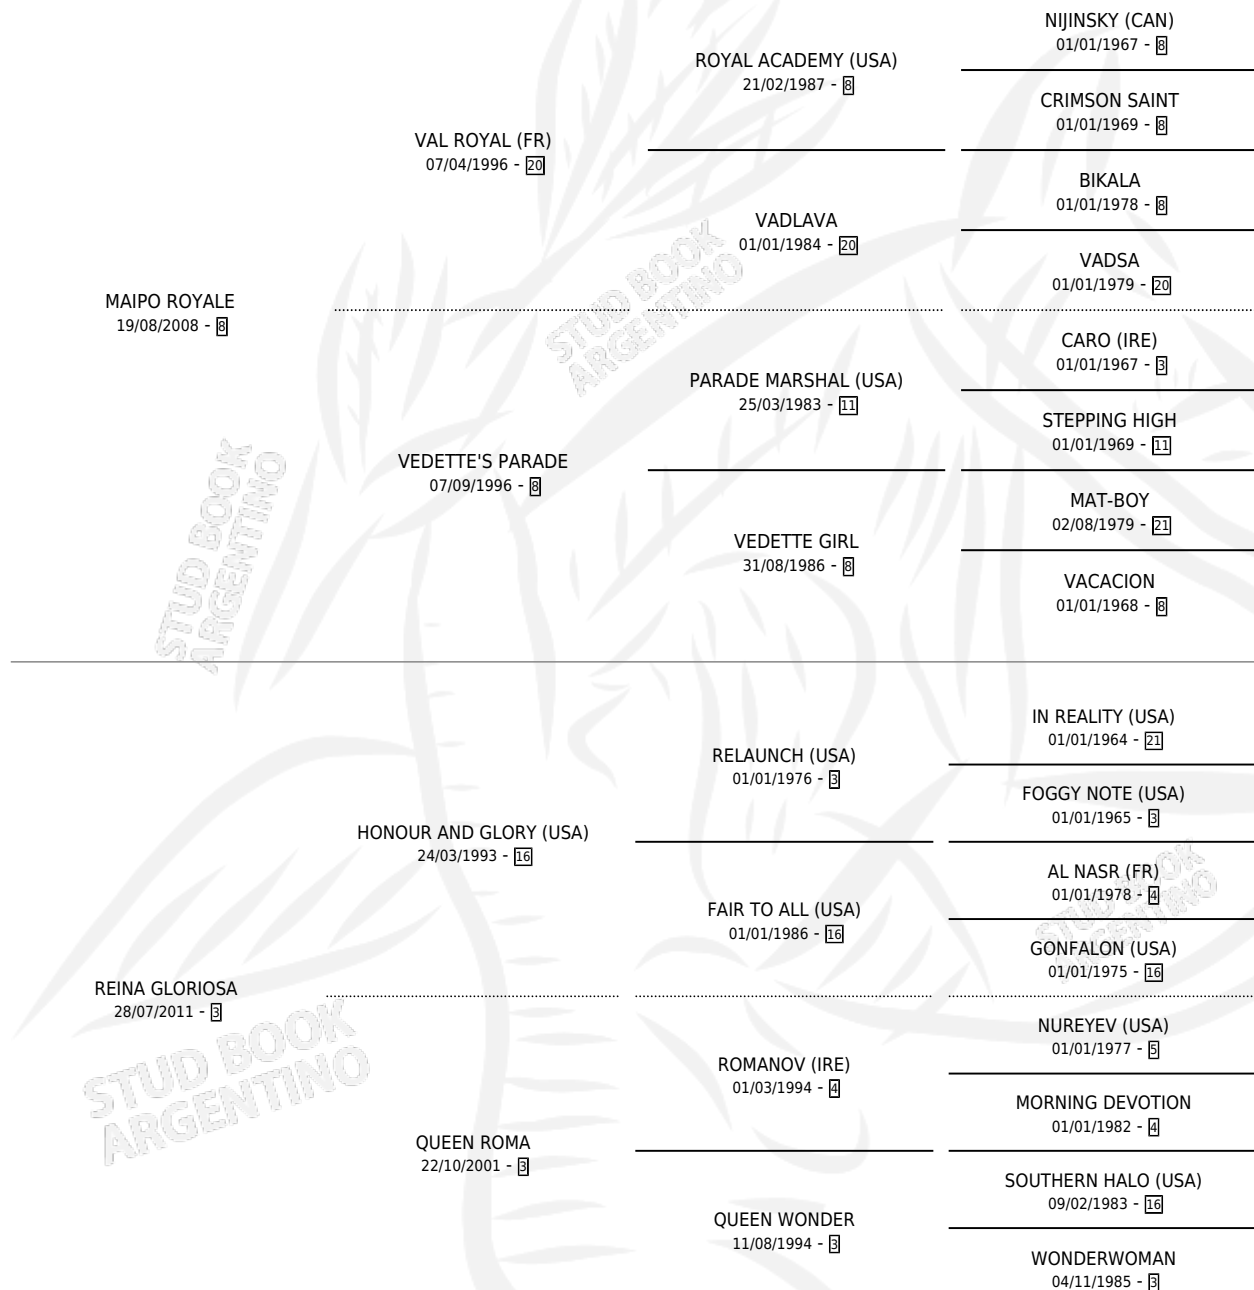

MAIPO GLORIOSO

por MAIPO ROYALE y REINA GLORIOSA por HONOUR AND GLORY (USA)

Argentina · Macho · Alazan · SP · 17/07/2015
Familia 3-e · Volumen 42

ESTADO

TIPIFICACIÓN SANGUÍNEA	X
TIPIFICACIÓN POR ADN	✓
PASAPORTE	✓
IDENTIFICACIÓN POR MICROCHIP	✓
REPRODUCTOR	X

Lugar de nacimiento: Penco Hue
Criador: Valle Cesar Demetrio y Dufaur Patricio

PEDIGREE

CAMPAÑA

Solo carreras oficiales de Argentina

POR EDAD

EDAD	CC	1°	2°	3°	4°	5°	NP	CLC	CLG	CLCG1	CLGG1	IMPORTE	GANANCIA / CC
3 AÑOS	1	0	0	0	0	0	1	0	0	0	0	\$0	\$0
4 AÑOS	2	1	0	0	0	1	0	0	0	0	0	\$90,750	\$45,375
5 AÑOS	1	0	0	0	0	0	1	0	0	0	0	\$0	\$0
6 AÑOS	13	2	2	1	3	1	4	0	0	0	0	\$769,040	\$59,157
TOTALES	17	3	2	1	3	2	6	0	0	0	0	\$859,790	\$50,576
%		17.6%	11.8%	5.9%	17.6%	11.8%	35.3%	0.0%	0.0%	0.0%	0.0%		

Ganador de 3 carreras en San Isidro - \$859,790, a los 4 y 6 años.

POR DISTANCIA

HIPODROMO	CC	1°	2°	3°	4°	5°	NP	CLC	CLG	CLCG1	CLGG1	IMPORTE
LA PLATA	1	0	0	0	0	0	1	0	0	0	0	\$18,240
1400 MTS	1	0	0	0	0	0	1	0	0	0	0	\$18,240
SAN ISIDRO	14	3	2	1	3	2	3	0	0	0	0	\$841,550
1200 MTS	10	1	2	1	3	1	2	0	0	0	0	\$498,950
1100 MTS	1	1	0	0	0	0	0	0	0	0	0	\$251,850
1400 MTS	3	1	0	0	0	1	1	0	0	0	0	\$90,750
PALERMO	2	0	0	0	0	0	2	0	0	0	0	\$0
1200 MTS	1	0	0	0	0	0	1	0	0	0	0	\$0
1400 MTS	1	0	0	0	0	0	1	0	0	0	0	\$0