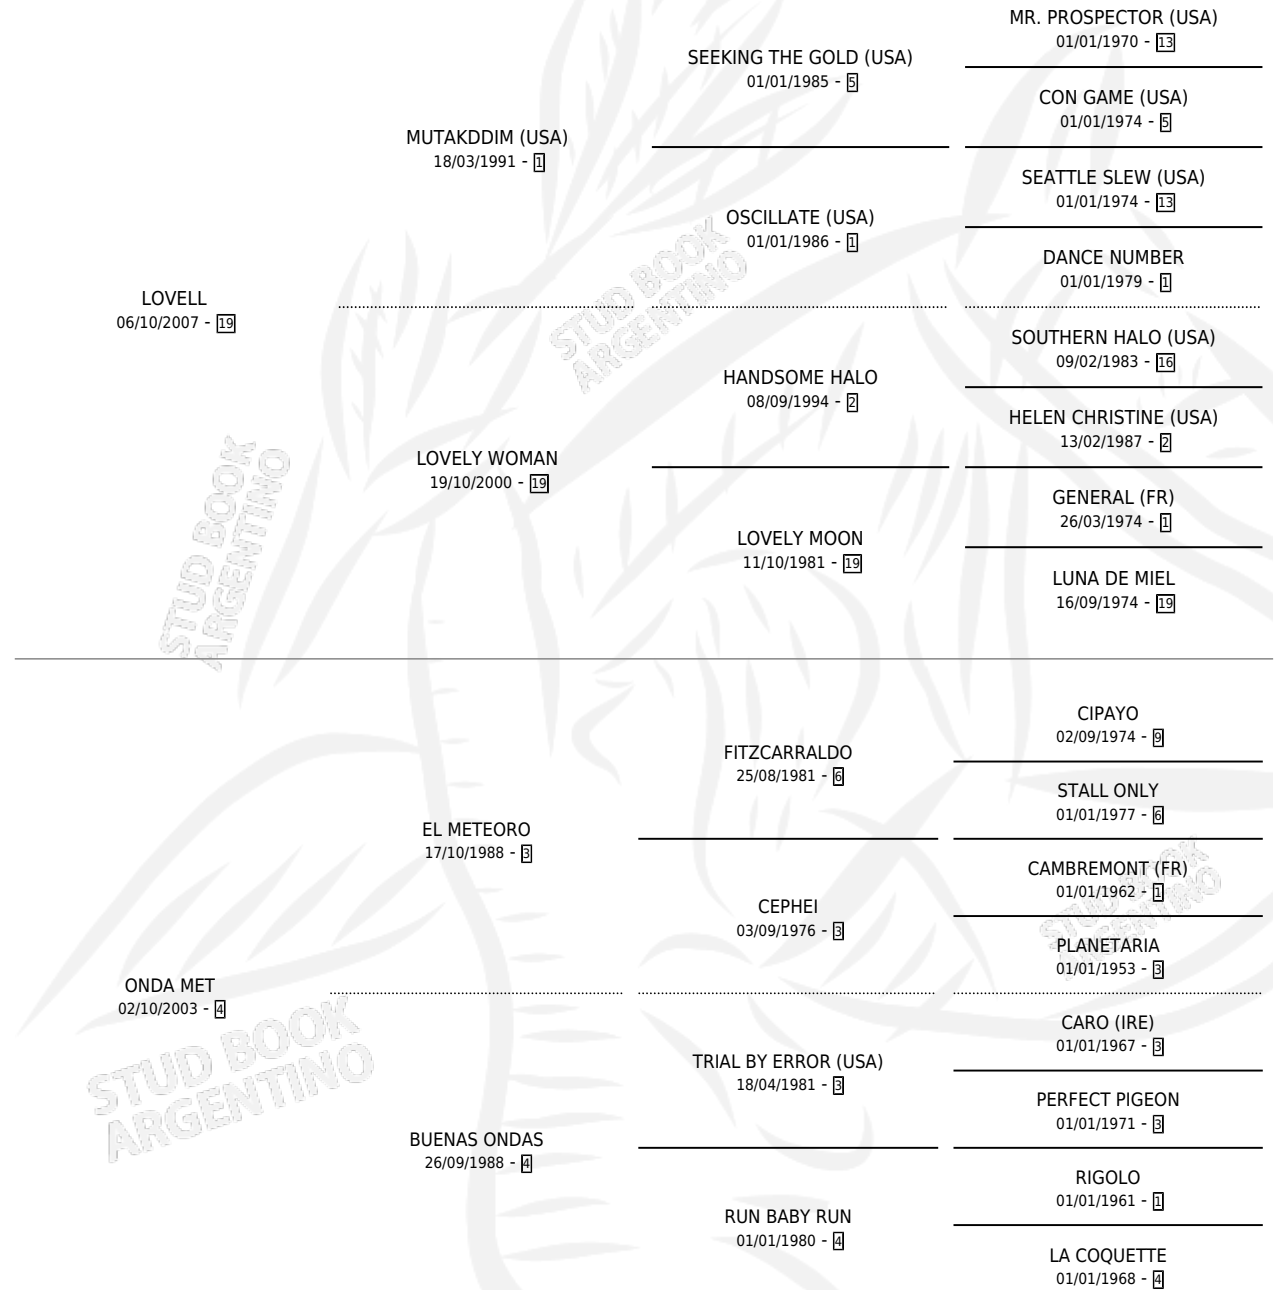

LOVELL MET

por **LOVELL** y **ONDA MET** por **EL METEORO**

Argentina · Hembra · Alazan · SP · 08/12/2015
Familia 4-e · Volumen 42

ESTADO

TIPIFICACIÓN SANGUÍNEA	X
TIPIFICACIÓN POR ADN	X
PASAPORTE	X
IDENTIFICACIÓN POR MICROCHIP	✓
REPRODUCTOR	X

Lugar de nacimiento: Pampa Y Mar

Criador: Pampa Y Mar

PEDIGREE

LOVELL MET

Datos oficiales del Stud Book Argentino

Documento generado el 06/05/2026

studbook.org.ar